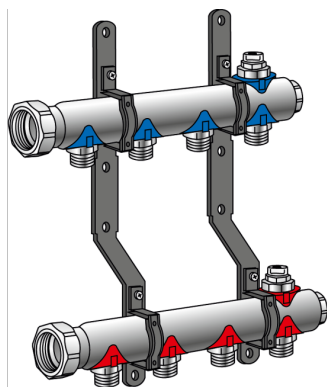

KELOX

KM580E KELOX rozdeľovač pre radiátory 12 d: 625 mm

7812500

aplikačné oblasti

Nosník prírodného a vratného potrubia s vývodmi vykurovacích okruhov s vonk. závitom Eurokonus 3/4", s odvzdušnením na najvyššom bode, konce rozdeľovača uzavreté, prípojky s tvarovanou prevlečnou maticou 1", plocho tesniace, z mosadze, pokovovanie bez pórov, vrát. štítkov na popisovanie pre každý vykurovací okruh a zvukovo izolovaných plastových konzol

Oblasť použitia: tmax. 90 °C/10 bar

POZOR! BEZ eurospojky KM220!

Certifikácie

špecifikácie

produktové informácie

Balenie 1	1 KT1
Váha	3,859 KGM
Text	KELOX rozdeľovač pre radiátory
INTRNR	84818039
Hlavná skupina materiálu	KELOX
Tovarová skupina	KELOX Príslušenstvo
Kód	KM580E

? .pol.	Označenie
7812500	12 d: 625 mm