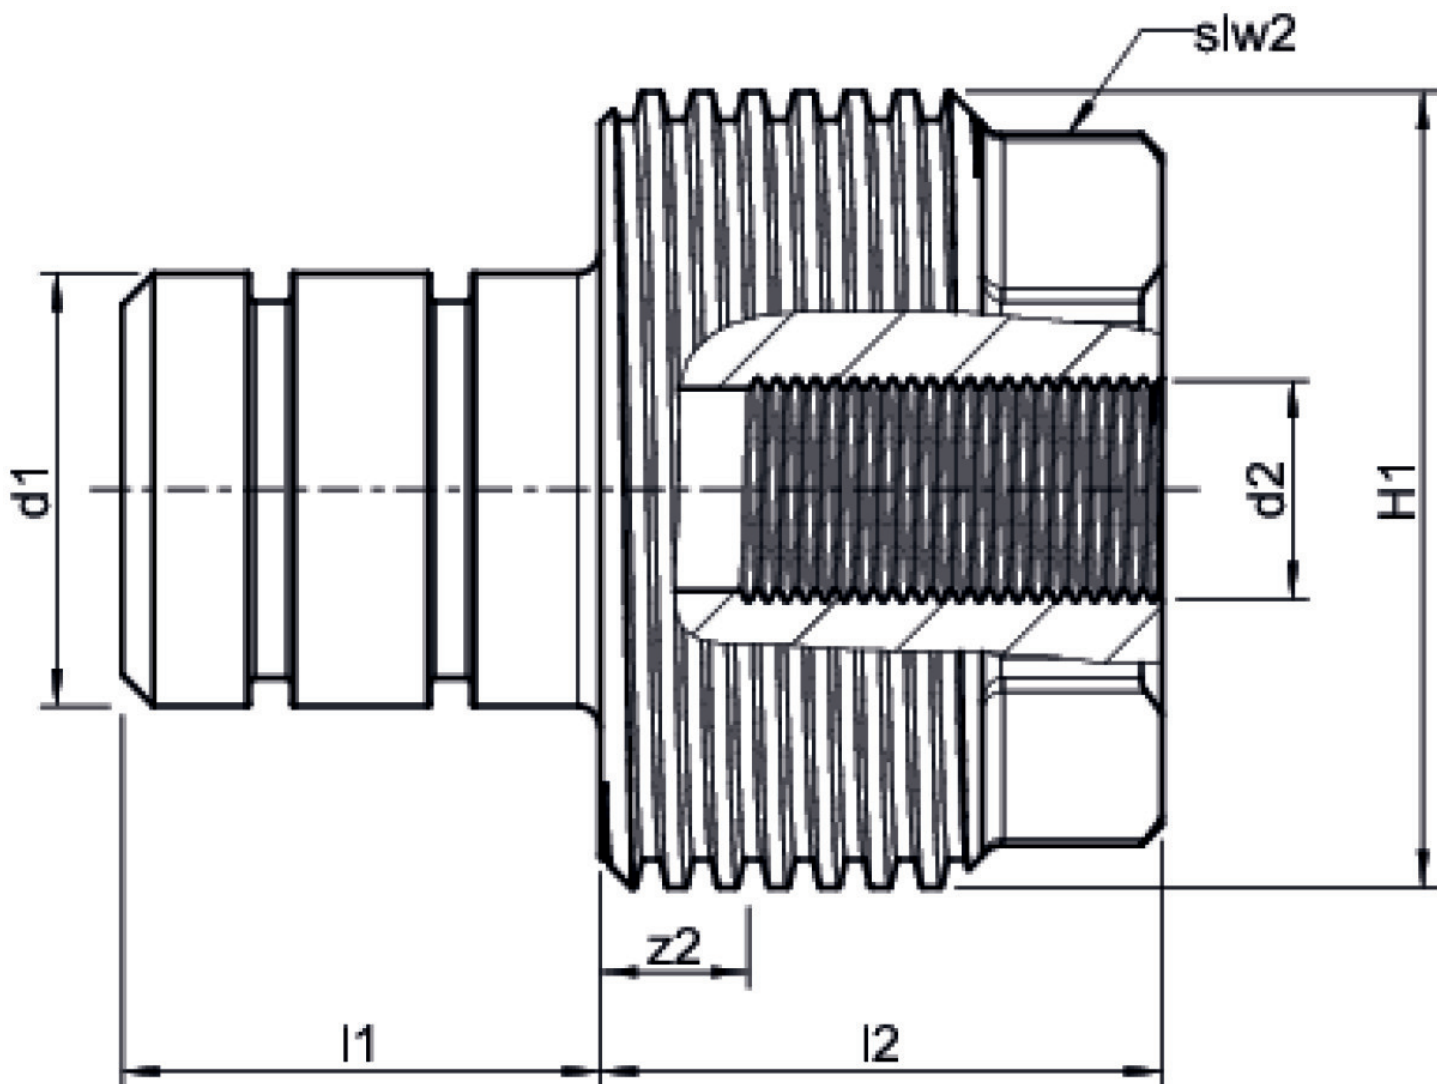

KELOX

KM260 KELOX lisovací skrutkový spoj s vnút. závitom 50 x 1/2"

7624500

aplikačné oblasti

Opakovane použiteľný skrutkový spoj s vnút. závitom na odtlakovanie modulárnych rúr KELOX

Po vyskrutkovaní skrutkového spoja na odtlakovanie koniec rúry odrežte!

NIE JE vhodné na trvalé použitie!

špecifikácie

informácie o výrobku

Prípojka 1	Klemmring
Prípojka 2	Innengewinde zylindrisch BSPT-Rp (ISO 7-1 / EN 10226-1)
Vypracovanie	3-teilig
Forma	gerade

produktové informácie

Balenie 1	1 SA1
Balenie 2	12 KT1
Váha	0,45 KGM
Text	KELOX lisovací skrutkový spoj s vnút. závitom
INTRNR	74122000
Hlavná skupina materiálu	KELOX
Tovarová skupina	KELOX Príslušenstvo
Kód	KM260

? .pol.	Ozna?enie	d2	d1 mm	L1 mm	L2 mm	z2 mm	slw2 mm
7624500	50 x 1/2"	1/2 Zoll (15)	50	45	53	14	60