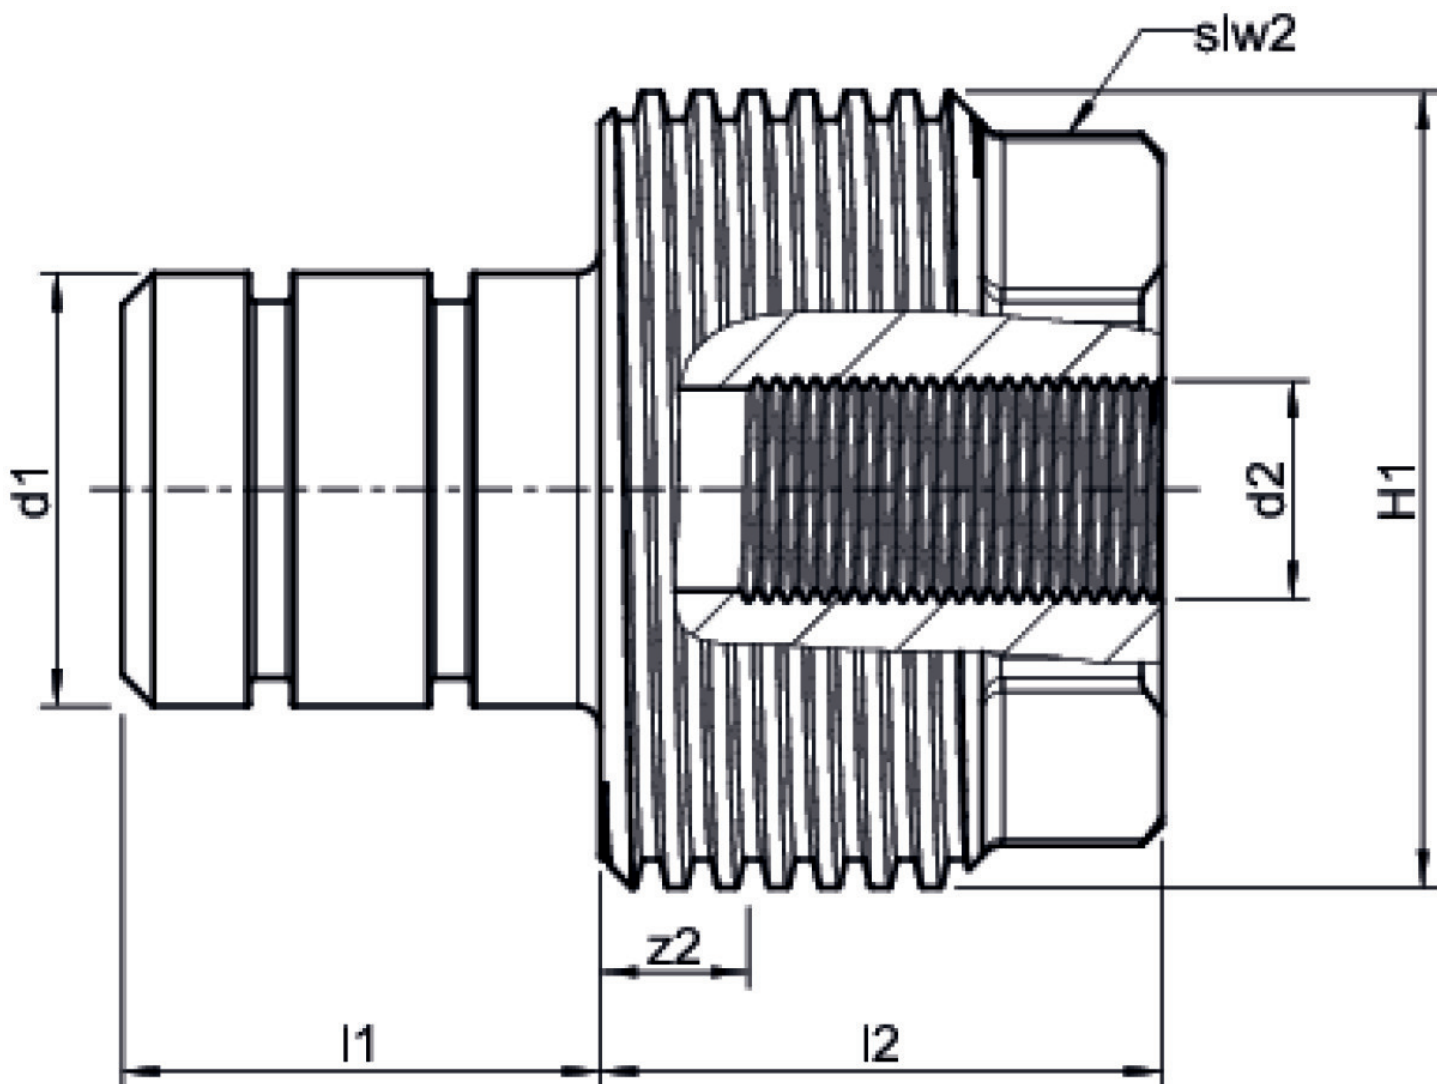

# KELOX

KM260 KELOX lisovací skrutkový spoj s vnút. závitom 63 x 1/2"

7624630

aplikačné oblasti

Opakovane použiteľný skrutkový spoj s vnút. závitom na odtlakovanie modulárnych rúr KELOX

Po vyskrutkovaní skrutkového spoja na odtlakovanie koniec rúry odrežte!

## informácie o výrobku

Prípojka 1	Klemmring
Prípojka 2	Innengewinde zylindrisch BSPT-Rp (ISO 7-1 / EN 10226-1)
Vypracovanie	3-teilig
Forma	gerade

? .pol.	Ozna?enie	d2	d1 mm	L1 mm	L2 mm	z2 mm	slw2 mm
7624630	63 x 1/2"	1/2 Zoll (15)	63	45	53	14	70