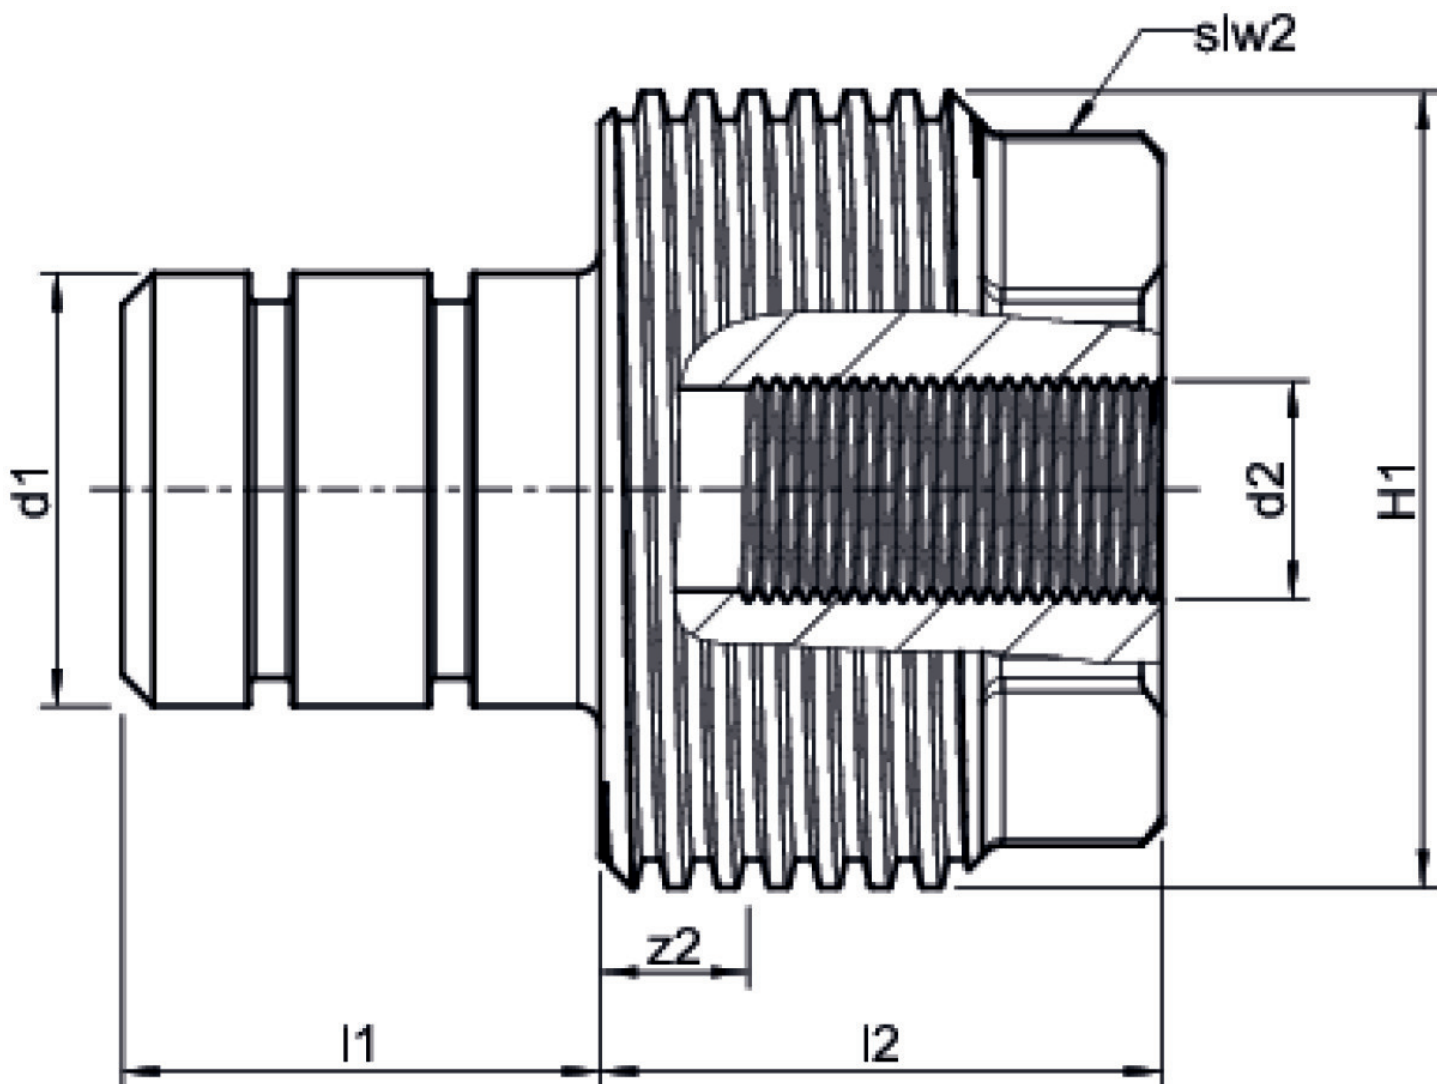

# KELOX

KM260 KELOX lisovací skrutkový spoj s vnút. závitom 75 x 1/2"

7624750

aplikačné oblasti

Opakovane použiteľný skrutkový spoj s vnút. závitom na odtlakovanie modulárnych rúr KELOX

Po vyskrutkovaní skrutkového spoja na odtlakovanie koniec rúry odrežte!

## informácie o výrobku

Prípojka 1	Klemmring
Prípojka 2	Innengewinde zylindrisch BSPT-Rp (ISO 7-1 / EN 10226-1)
Vypracovanie	3-teilig
Forma	gerade

## produktové informácie

Balenie 1	1 SA1
Balenie 2	4 KT1
Váha	1,05 KGM
Text	KELOX lisovací skrutkový spoj s vnút. závitom
INTRNR	74122000
Hlavná skupina materiálu	KELOX
Tovarová skupina	KELOX Príslušenstvo
Kód	KM260

? .pol.	Ozna?enie	d2	d1 mm	L1 mm	L2 mm	z2 mm	slw2 mm
7624750	75 x 1/2"	1/2 Zoll (15)	75	45	53	14	85