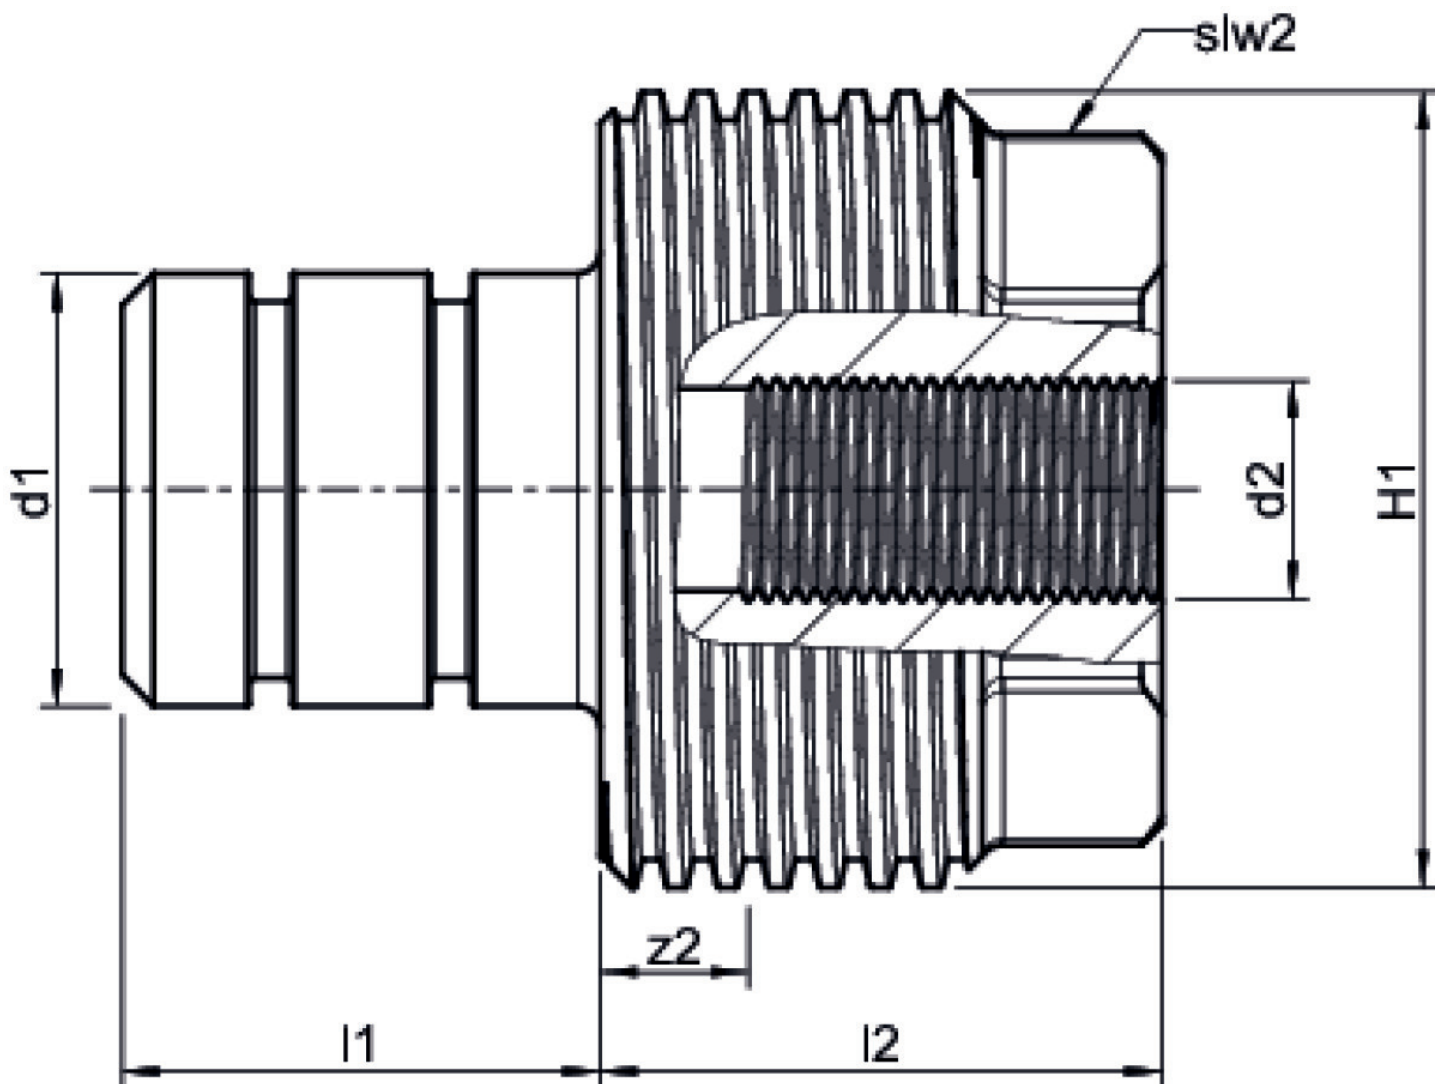

? .pol.

Ozna?enie

7624501

O-krúžok 50