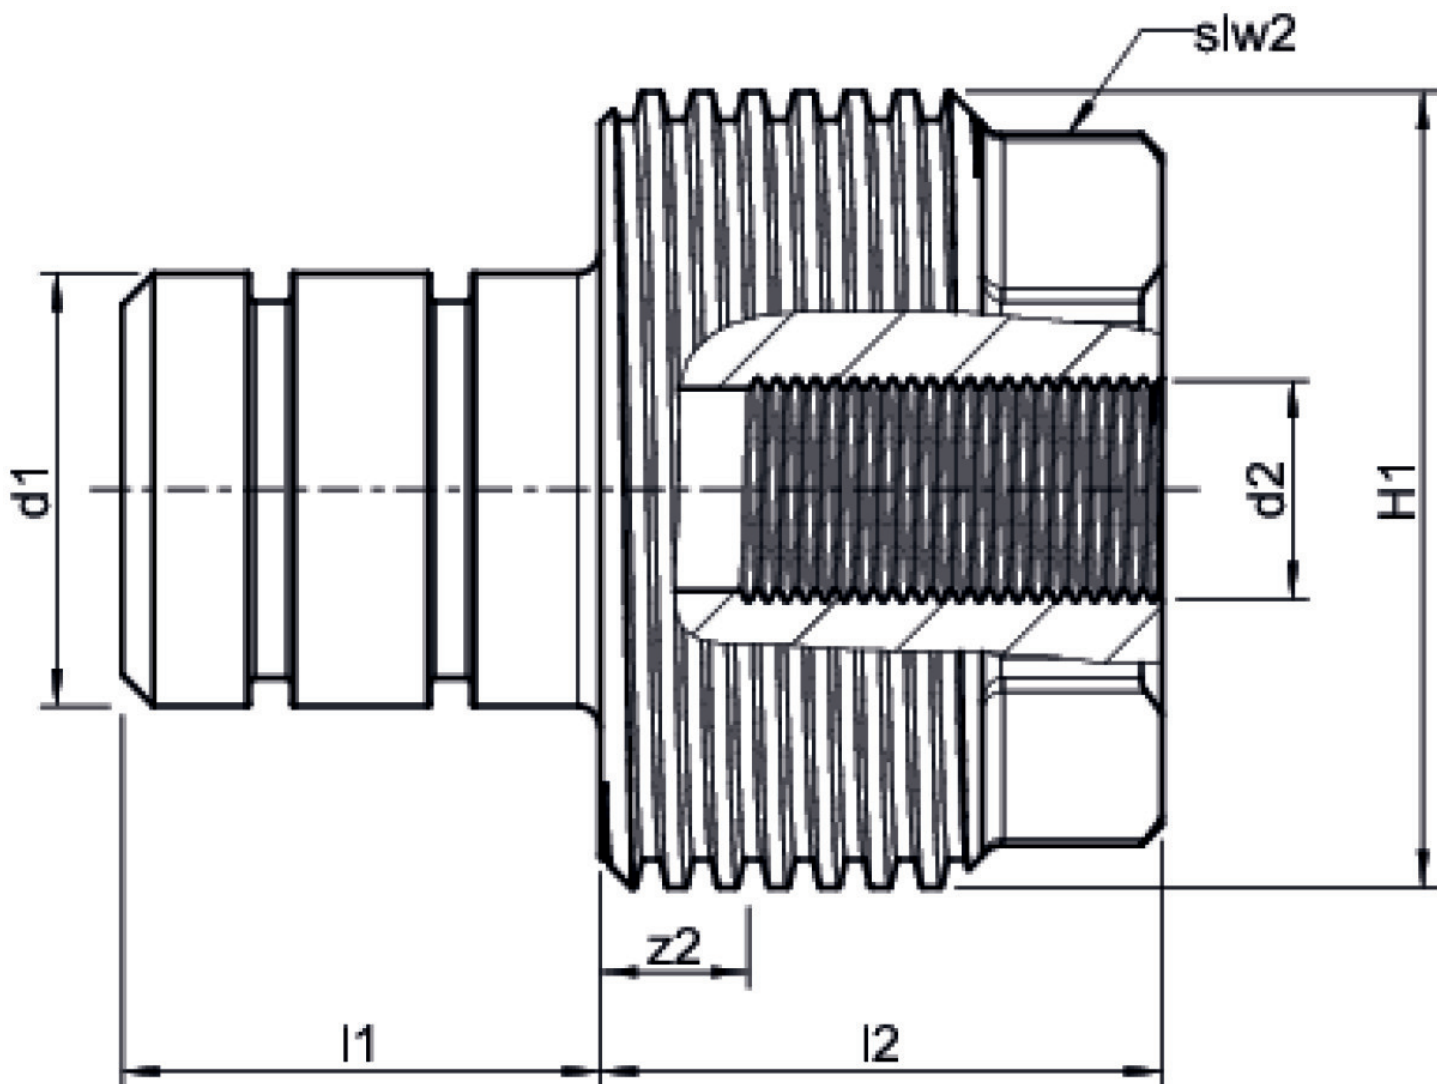

KELOX

KM260 KELOX lisovací skrutkový spoj s vnút. závitom O-krúžok 63

7624631

aplikačné oblasti

Opakovane použiteľný skrutkový spoj s vnút. závitom na odtlakovanie modulárnych rúr KELOX

Po vyskrutkovaní skrutkového spoja na odtlakovanie koniec rúry odrežte!

NIE JE vhodné na trvalé použitie!

špecifikácie

produktové informácie

Balenie 1	10 SA1
Balenie 2	300 KT1
Váha	0,002 KGM
Text	KELOX lisovací skrutkový spoj s vnút. závitom
INTRNR	74122000
Hlavná skupina materiálu	KELOX
Tovarová skupina	KELOX Príslušenstvo
Kód	KM260