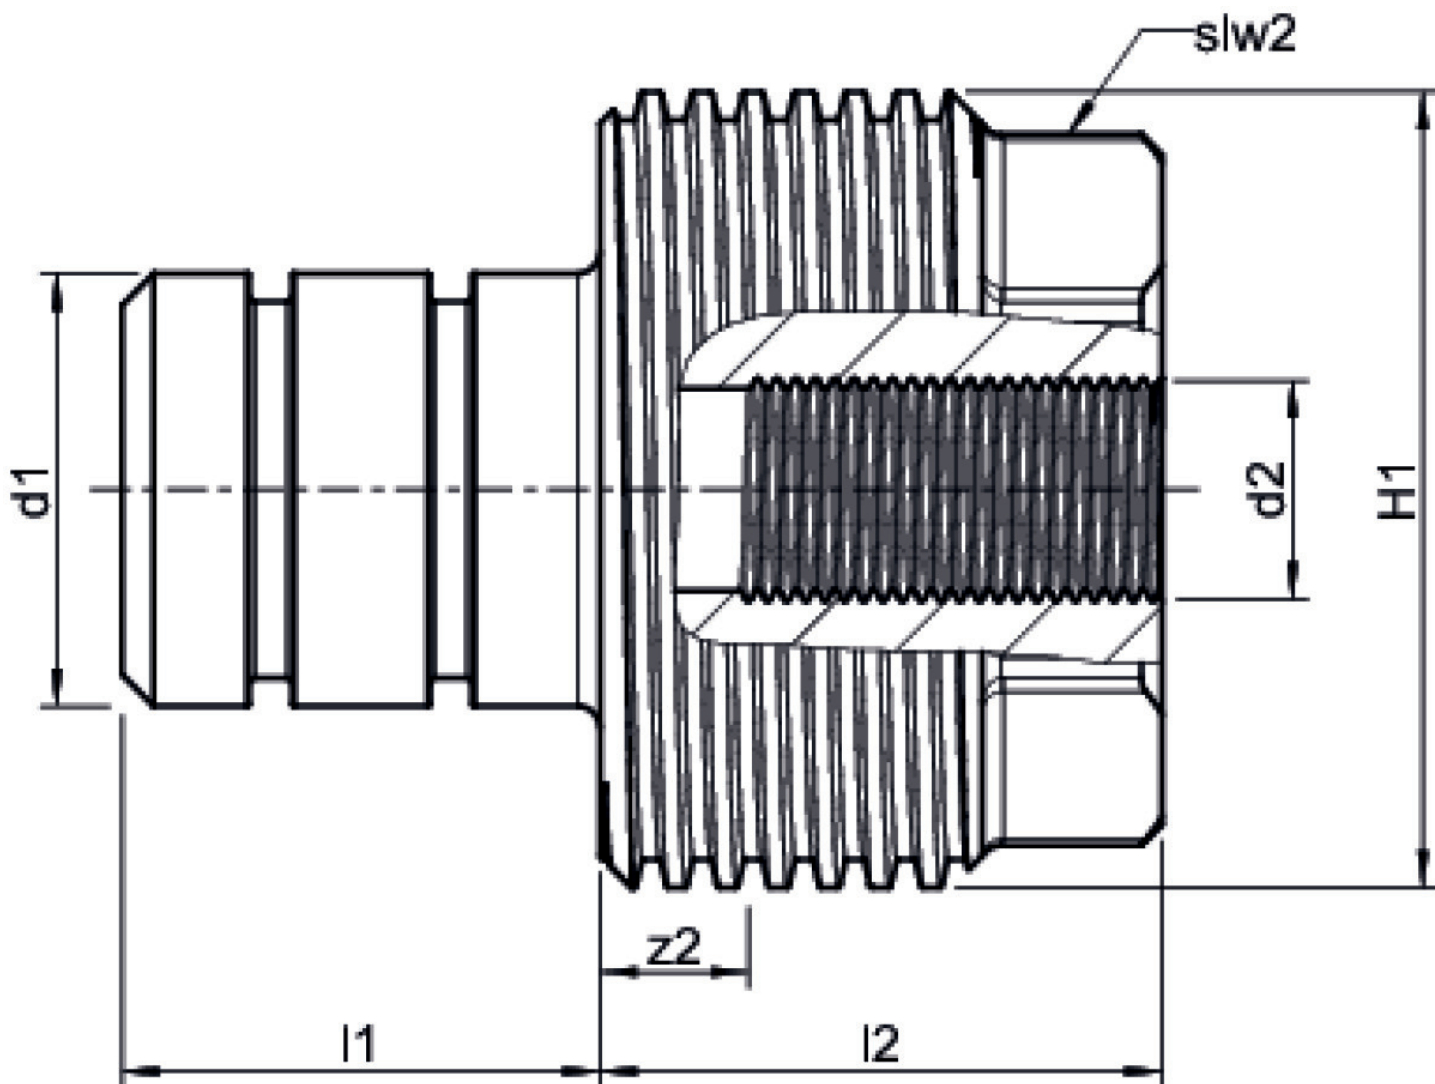

KELOX

KM260 KELOX lisovací skrutkový spoj s vnút. závitom O-krúžok 75

7624751

aplikačné oblasti

Opakovane použiteľný skrutkový spoj s vnút. závitom na odtlakovanie modulárnych rúr KELOX

Po vyskrutkovaní skrutkového spoja na odtlakovanie koniec rúry odrežte!

NIE JE vhodné na trvalé použitie!

špecifikácie

produktové informácie

Balenie 1	10 SA1
Balenie 2	300 KT1
Váha	0,002 KGM
Text	KELOX lisovací skrutkový spoj s vnút. závitom
INTRNR	74122000
Hlavná skupina materiálu	KELOX
Tovarová skupina	KELOX Príslušenstvo
Kód	KM260