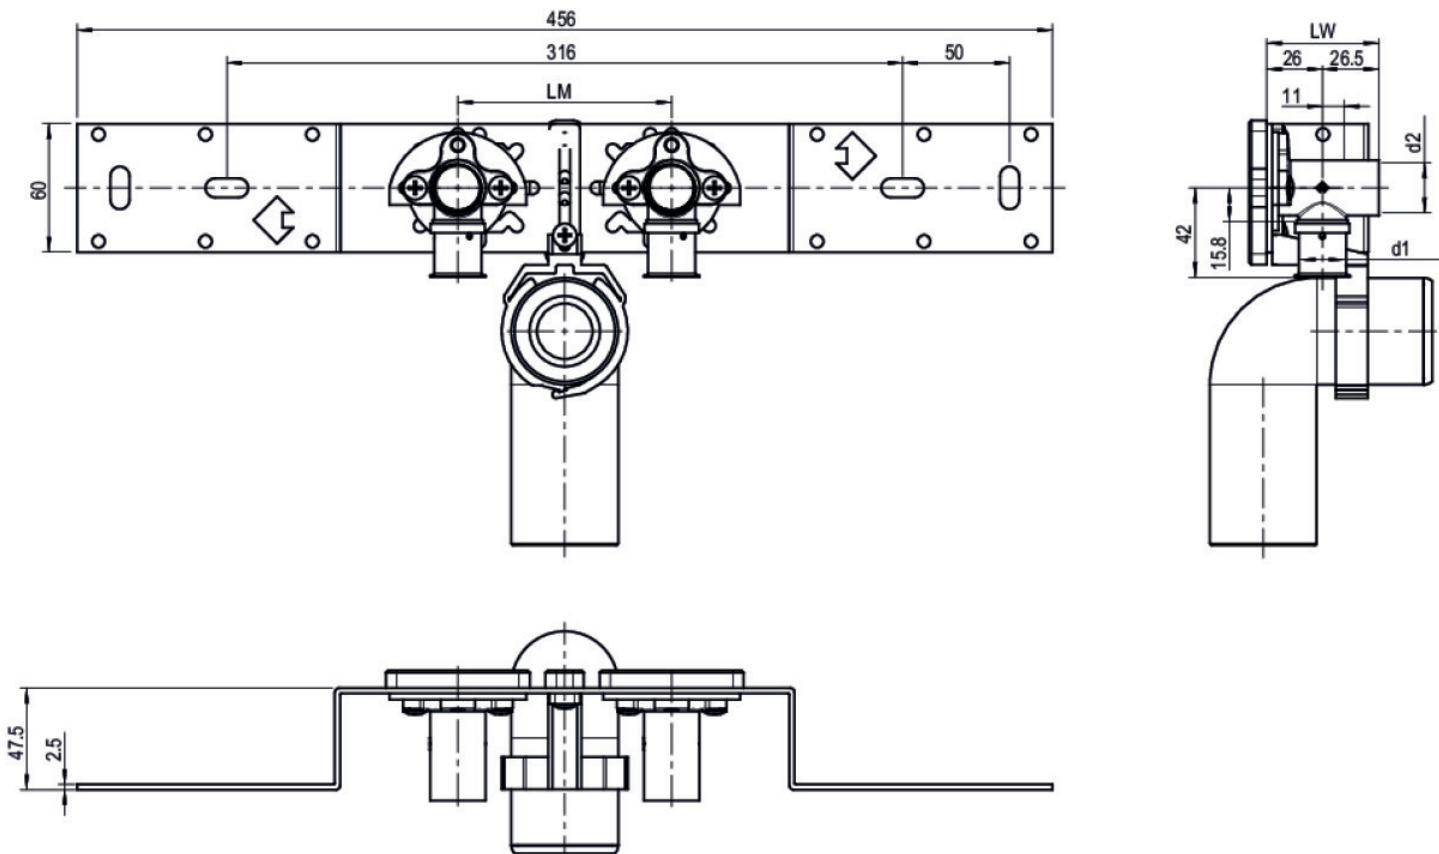

KELOX

KMU485SB KELOX-ULTRAX pripojovacia súprava so sifónovým kolenom 16 x 1/2" 8 – 10 cm

71264B02

aplikačné oblasti

S uhlovými montážnymi lištami 90° KMU480, zvukovo izolované, záslepky, kovové úchytky, hmoždinky a upevňovacie prvky, vrátane prípojného sifónového kolena d50 mm a vsuvky s vnút. závitom d30

Nezaskrutkovávajúť ŽIADNE závitové rúry ani tvarovky z temperovej liatiny!

Certifikácie

špecifikácie

produktové informácie

Balenie 1	1 KT1
Balenie 2	15 KT2
Váha	1,23 KGM
Text	KELOX-ULTRAX pripojovacia súprava so sifónovým kolenom
INTRNR	74122000
Hlavná skupina materiálu	KELOX
Tovarová skupina	KELOX-ULTRAX Kovové tvarovky
Kód	KMU485SB

?pol.

Ozna?enie

71264B02

16 x 1/2" 8 – 10 cm