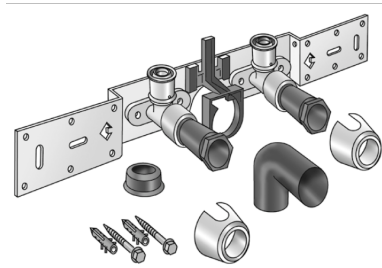

KELOX

KMU485SB KELOX-ULTRAX pripojovacia súprava so sifónovým kolenom 16 x 1/2" 8 – 10 cm

71264B02

aplikačné oblasti

S uhlovými montážnymi lištami 90° KMU480, zvukovo izolované, záslepky, kovové úchytky, hmoždinky a upevňovacie prvky, vrátane prípojného sifónového kolena d50 mm a vsuvky s vnút. závitom d30

Nezaskrutkovávajúť ŽIADNE závitové rúry ani tvarovky z temperovej liatiny!

Certifikácie

špecifikácie

produktové informácie

Balenie 1	1 KT1
Balenie 2	15 KT2
Váha	1,23 KGM
Text	KELOX-ULTRAX pripojovacia súprava so sifónovým kolenom
INTRNR	74122000
Hlavná skupina materiálu	KELOX
Tovarová skupina	KELOX-ULTRAX Kovové tvarovky
Kód	KMU485SB

?pol.

Ozna?enie

71264B02

16 x 1/2" 8 – 10 cm