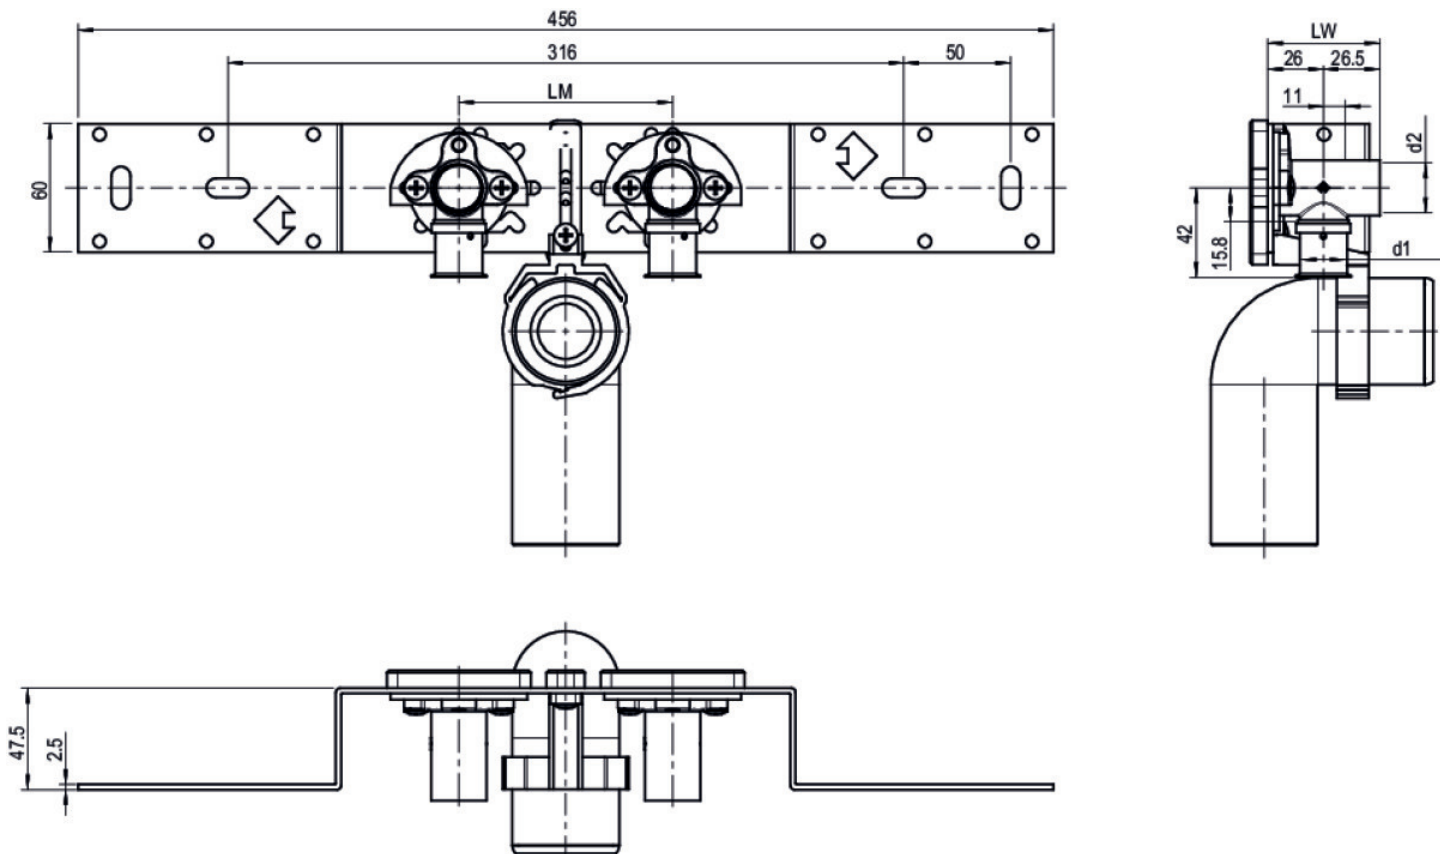

?.pol.	Ozna?enie
71268B02	16 x 1/2" 15 cm