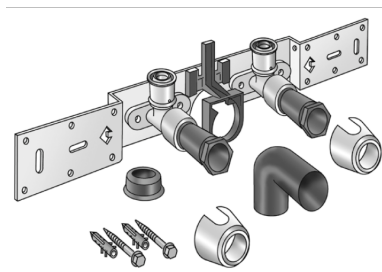

KELOX

KMU485SB KELOX-ULTRAX pripojovacia súprava so sifónovým kolenom 16 x 1/2" 15 cm

71268B02

aplikačné oblasti

S uhlovými montážnymi lištami 90° KMU480, zvukovo izolované, záslepky, kovové úchytky, hmoždinky a upevňovacie prvky, vrátane prípojného sifónového kolena d50 mm a vsuvky s vnút. závitom d30

Nezaskrutkovávajújte ŽIADNE závitové rúry ani tvarovky z temperovej liatiny!

Certifikácie

špecifikácie

produktové informácie

Balenie 1	1 KT1
Balenie 2	15 KT2
Váha	1,26 KGM
Text	KELOX-ULTRAX pripojovacia súprava so sifónovým kolenom
INTRNR	74122000
Hlavná skupina materiálu	KELOX
Tovarová skupina	KELOX-ULTRAX Kovové tvarovky
Kód	KMU485SB