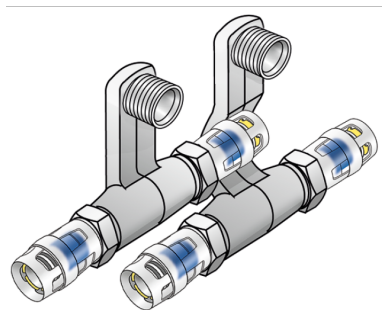

KELOX

KMP435 KELOX-PROTEC SL pripojovacia súprava 16 x 1/2" x 16

73155BB2

aplikačné oblasti

Pripojovacia súprava pre podlahové lišty k radiátorom s nasúvacími prechodmi PROTEC, z mosadze, pokovovanie bez pórov, vrátane oporných puzdier s O-kružkami, vyťahovacích bariér a ochranného krúžka proti zasunutiu, prípojky na radiátor s vonkajším závitom 1/2"

produktové informácie

Balenie 1	1 SA1
Balenie 2	10 KT1
Váha	0,911 KGM
Text	KELOX-PROTEC SL pripojovacia súprava
INTRNR	74122000
Hlavná skupina materiálu	KELOX
Tovarová skupina	KELOX-PROtec Nasúvacie tvarovky
Kód	KMP435