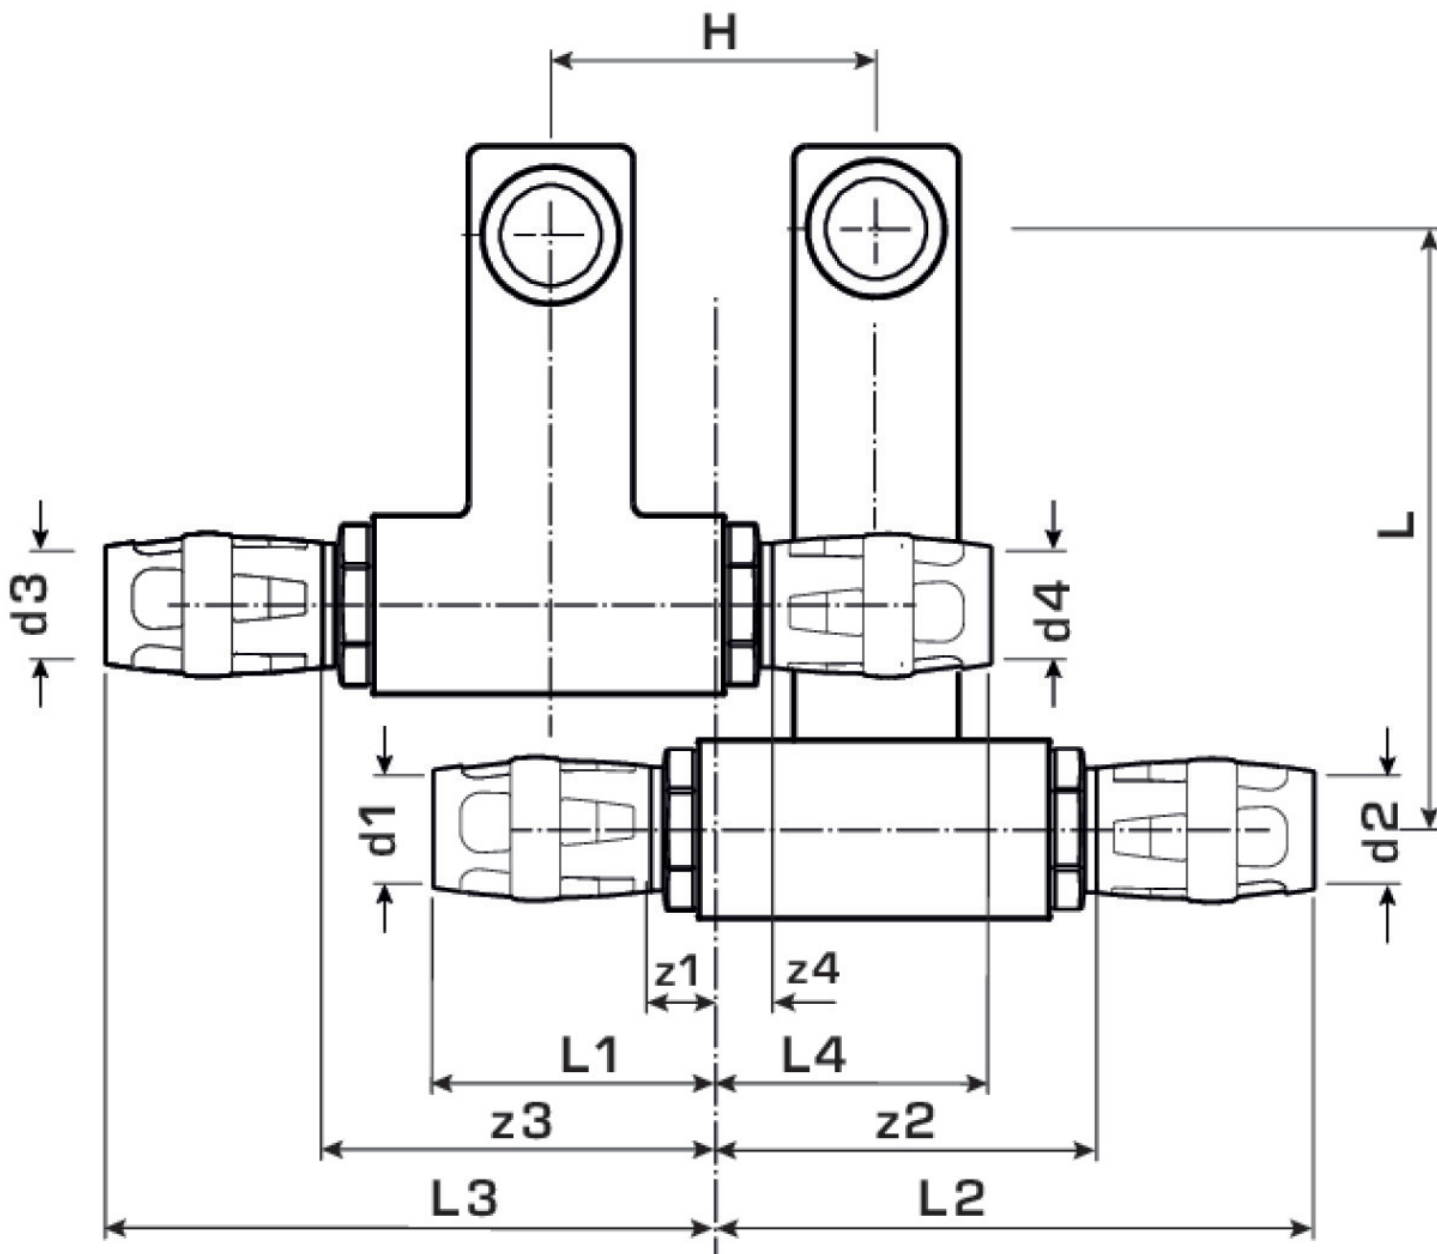

KELOX

KMP435 KELOX-PROTEC SL pripojovacia súprava 16 x 1/2" x 16

73155BB2

aplikačné oblasti

Pripojovacia súprava pre podlahové lišty k radiátorom s nasúvacími prechodmi PROTEC, z mosadze, pokovovanie bez pórov, vrátane oporných puzdier s O-kružkami, vyťahovacích bariér a ochranného krúžka proti zasunutiu, prípojky na radiátor s vonkajším závitom 1/2"

produktové informácie

Balenie 1	1 SA1
Balenie 2	10 KT1
Váha	0,911 KGM
Text	KELOX-PROTEC SL pripojovacia súprava
INTRNR	74122000
Hlavná skupina materiálu	KELOX
Tovarová skupina	KELOX-PROtec Nasúvacie tvarovky
Kód	KMP435

? .pol.	Ozna	d5	d6	d1 mm	d2 mm	d3 mm	d4 mm	L1 mm	L2 mm	L3 mm	L4 mm	z1 mm	z2 mm	z3 mm	z4 mm	h mm
7315E	16 x 1	1/2 Zoll (15)	1/2 Zoll (15)	16	16	16	16	43	95	95	43	10	63	63	10	95