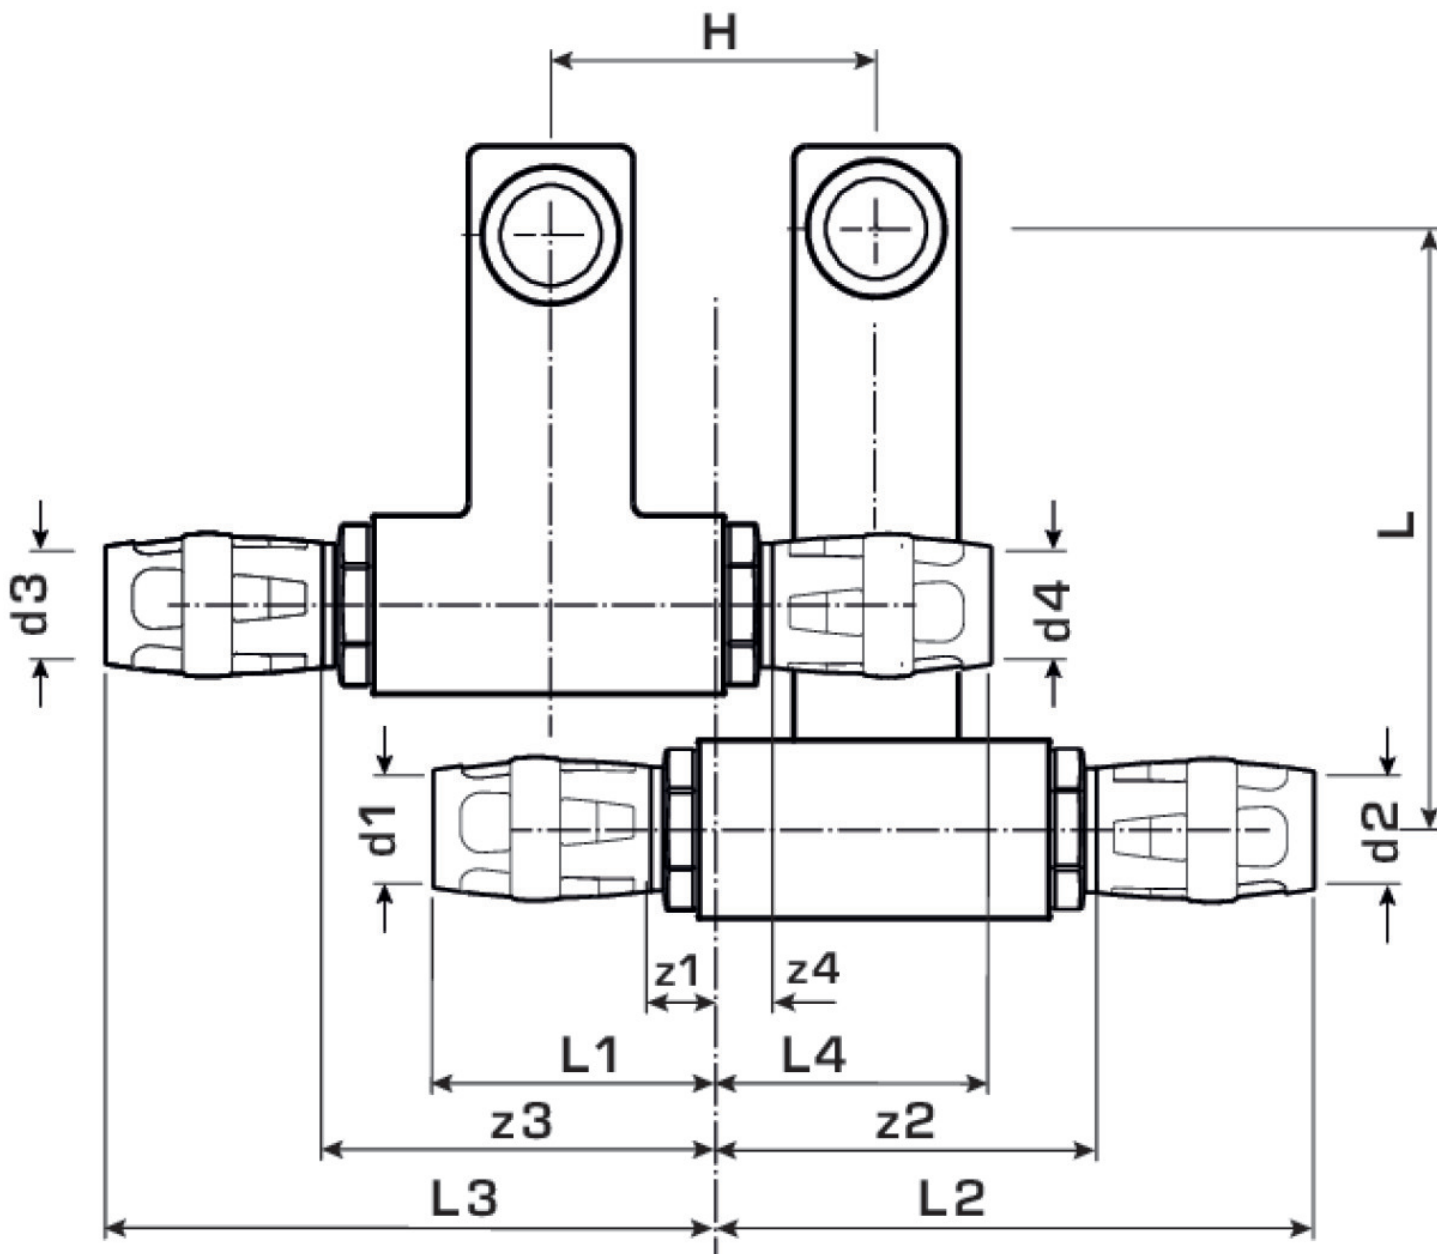

## KMP435 KELOX-PROTEC SL pripojovacia súprava 16 x 1/2" x ST

73155B02

aplikačné oblasti

Pripojovacia súprava pre podlahové lišty k radiátorom s nasúvacími prechodmi PROTEC, z mosadze, pokovovanie bez pórov, vrátane oporných puzdier s O-kružkami, vyťahovacích bariér a ochranného krúžka proti zasunutiu, prípojky na radiátor s vonkajším závitom 1/2"

?pol.	Ozna?	d5	d6	d1 mm	d3 mm	L1 mm	L2 mm	L3 mm	L4 mm	z1 mm	z2 mm	z3 mm	z4 mm	h mm
73155f	16 x 1/2	1/2 Zoll (15)	1/2 Zoll (15)	16	16	43	95	95	10	10	55	63	5	95