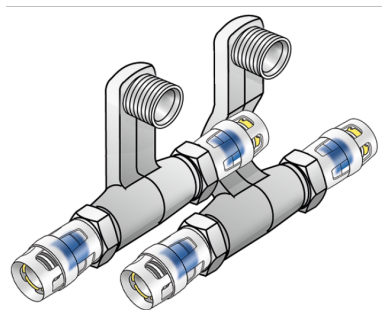

## KMP435 KELOX-PROTEC SL pripojovacia súprava 16 x 1/2" x ST

73155B02

aplikačné oblasti

Pripojovacia súprava pre podlahové lišty k radiátorom s nasúvacími prechodmi PROTEC, z mosadze, pokovovanie bez pórov, vrátane oporných puzdier s O-kružkami, vyťahovacích bariér a ochranného krúžka proti zasunutiu, prípojky na radiátor s vonkajším závitom 1/2"

## produktové informácie

Balenie 1	1 SA1
Balenie 2	10 KT1
Váha	0,856 KGM
Text	KELOX-PROTEC SL pripojovacia súprava
INTRNR	74122000
Hlavná skupina materiálu	KELOX
Tovarová skupina	KELOX-PROtec Nasúvacie tvarovky
Kód	KMP435