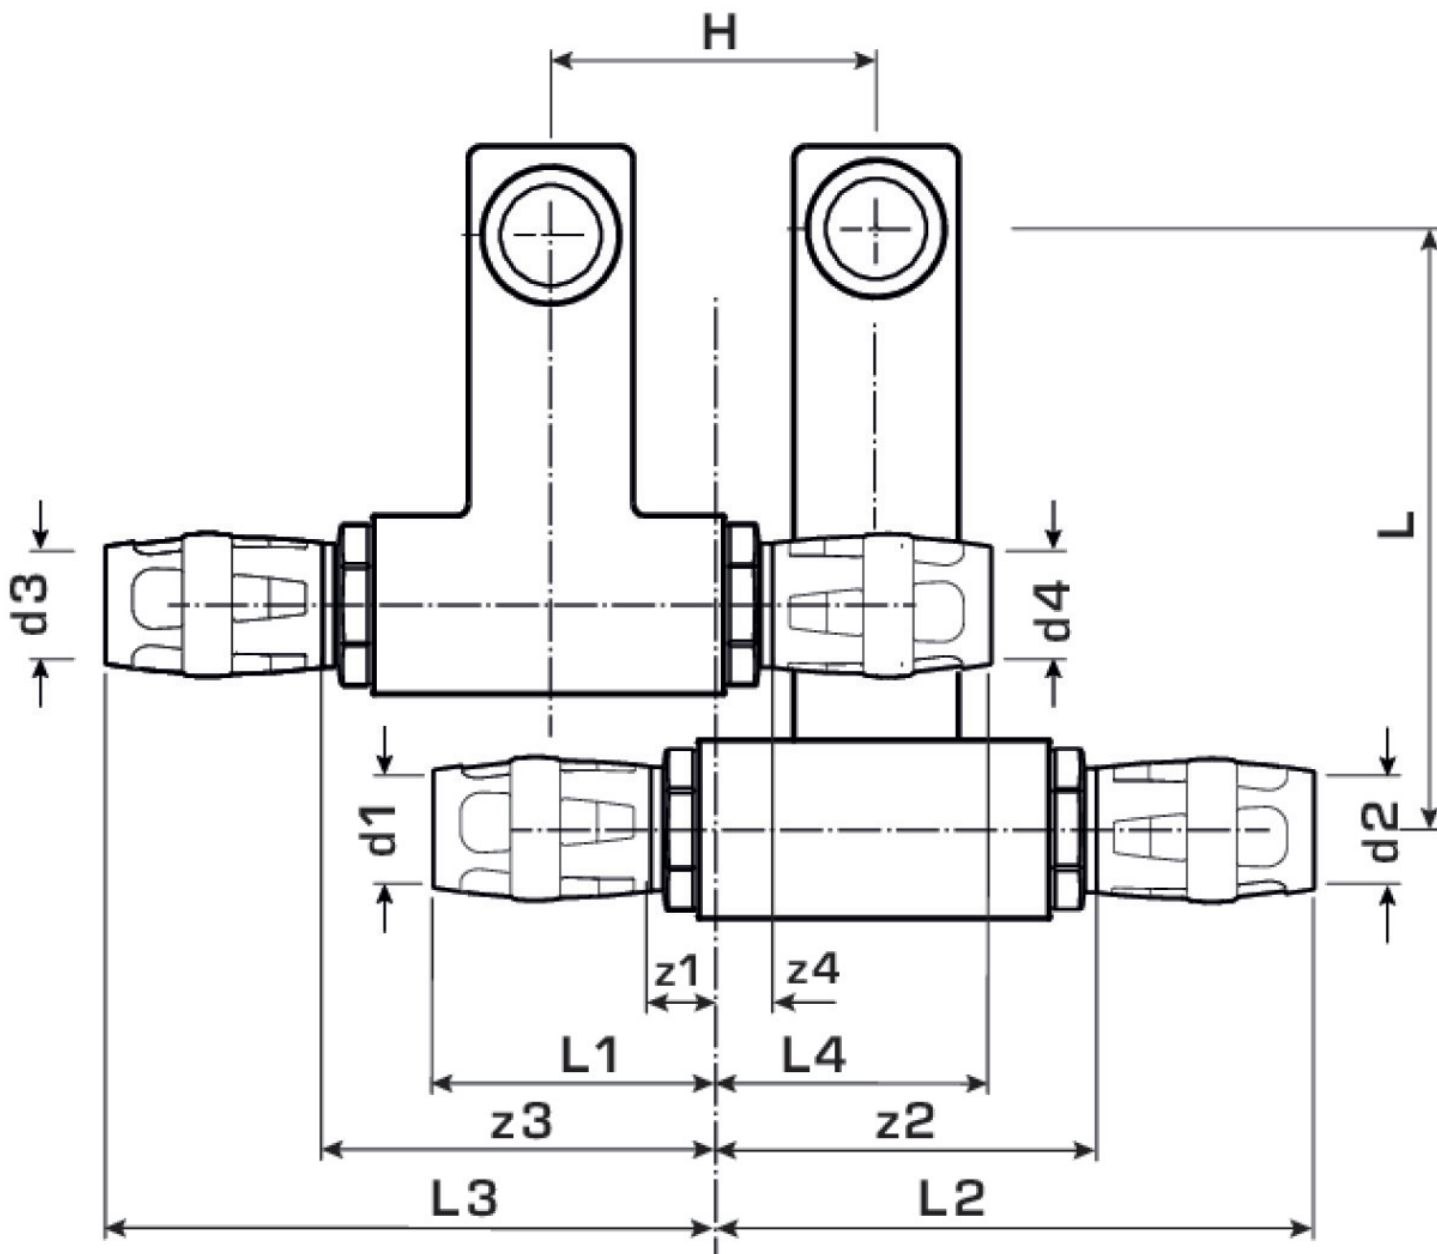

KELOX

KMP435 KELOX-PROTEC SL pripojovacia súprava ST x 1/2" x 16

7315502B

aplikačné oblasti

Pripojovacia súprava pre podlahové lišty k radiátorom s nasúvacími prechodmi PROTEC, z mosadze, pokovovanie bez pórov, vrátane oporných puzdier s O-kružkami, vyťahovacích bariér a ochranného krúžka proti zasunutiu, prípojky na radiátor s vonkajším závitom 1/2"

produktové informácie

Balenie 1	1 SA1
Balenie 2	10 KT1
Váha	0,856 KGM
Text	KELOX-PROTEC SL pripojovacia súprava
INTRNR	74122000
Hlavná skupina materiálu	KELOX
Tovarová skupina	KELOX-PROtec Nasúvacie tvarovky
Kód	KMP435

?pol.	Ozna?e	d5	d6	d2 mm	L2 mm	L3 mm	L4 mm	z1 mm	z2 mm	z3 mm	z4 mm	h mm
7315502	ST x 1/2	1/2 Zoll (15)	1/2 Zoll (15)	16	95	55	46	10	63	50	10	95