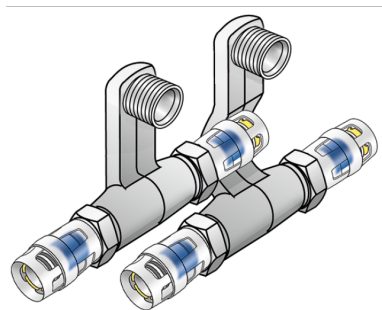

KELOX

KMP435 KELOX-PROTEC SL pripojovacia súprava ST x 1/2" x 16

7315502B

aplikačné oblasti

Pripojovacia súprava pre podlahové lišty k radiátorom s nasúvacími prechodmi PROTEC, z mosadze, pokovovanie bez pórov, vrátane oporných puzdier s O-kružkami, vyťahovacích bariér a ochranného krúžka proti zasunutiu, prípojky na radiátor s vonkajším závitom 1/2"

produktové informácie

Balenie 1	1 SA1
Balenie 2	10 KT1
Váha	0,856 KGM
Text	KELOX-PROTEC SL pripojovacia súprava
INTRNR	74122000
Hlavná skupina materiálu	KELOX
Tovarová skupina	KELOX-PROtec Nasúvacie tvarovky
Kód	KMP435