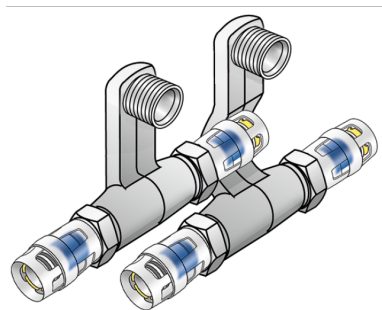

KELOX

KMP435 KELOX-PROTEC SL pripojovacia súprava 16 x 1/2" x 20

73155BD2

aplikačné oblasti

Pripojovacia súprava pre podlahové lišty k radiátorom s nasúvacími prechodmi PROTEC, z mosadze, pokovovanie bez pórov, vrátane oporných puzdier s O-kružkami, vyťahovacích bariér a ochranného krúžka proti zasunutiu, prípojky na radiátor s vonkajším závitom 1/2"

produktové informácie

Balenie 1	1 SA1
Balenie 2	10 KT1
Váha	0,923 KGM
Text	KELOX-PROTEC SL pripojovacia súprava
INTRNR	74122000
Hlavná skupina materiálu	KELOX
Tovarová skupina	KELOX-PROtec Nasúvacie tvarovky
Kód	KMP435