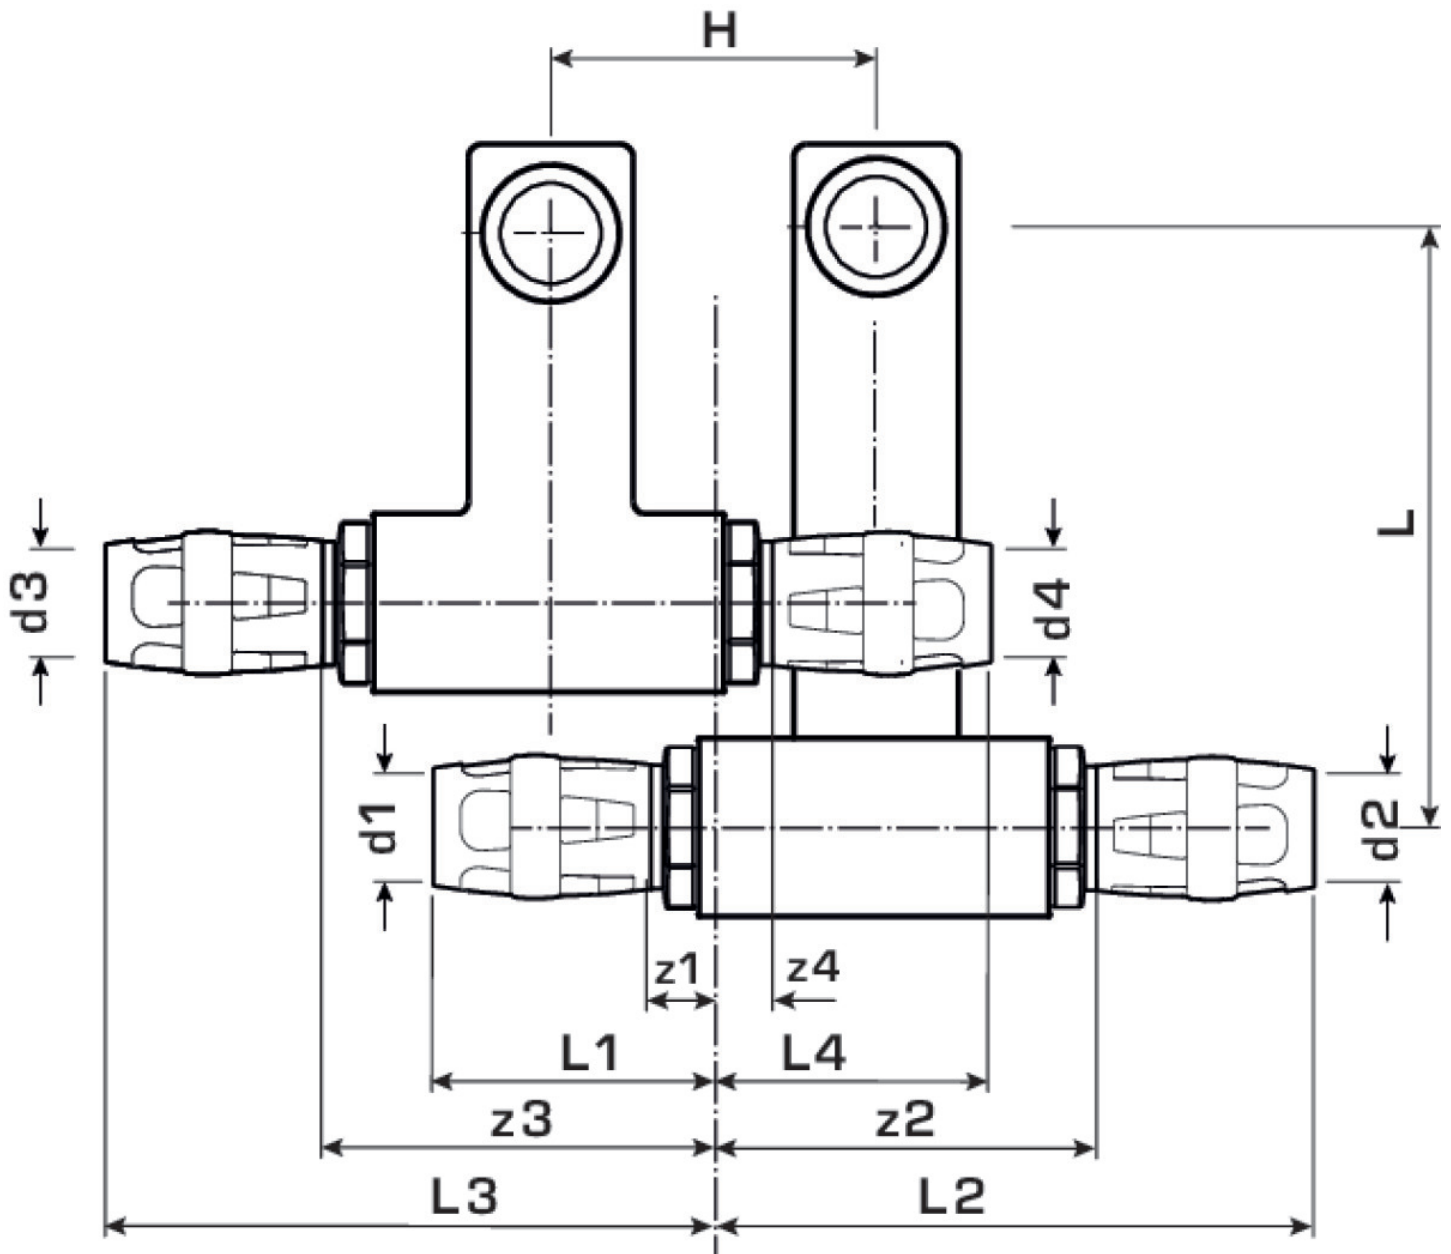

KELOX

KMP435 KELOX-PROTEC SL pripojovacia súprava 16 x 1/2" x 20

73155BD2

aplikačné oblasti

Pripojovacia súprava pre podlahové lišty k radiátorom s nasúvacími prechodmi PROTEC, z mosadze, pokovovanie bez pórov, vrátane oporných puzdier s O-kružkami, vyťahovacích bariér a ochranného krúžka proti zasunutiu, prípojky na radiátor s vonkajším závitom 1/2"

produktové informácie

Balenie 1	1 SA1
Balenie 2	10 KT1
Váha	0,923 KGM
Text	KELOX-PROTEC SL pripojovacia súprava
INTRNR	74122000
Hlavná skupina materiálu	KELOX
Tovarová skupina	KELOX-PROtec Nasúvacie tvarovky
Kód	KMP435

? .pol.	Ozna	d5	d6	d1 mm	d2 mm	d3 mm	d4 mm	L1 mm	L2 mm	L3 mm	L4 mm	z1 mm	z2 mm	z3 mm	z4 mm	h mm
7315E	16 x 1	1/2 Zoll (15)	1/2 Zoll (15)	16	20	16	20	43	95	95	43	10	62	60	10	95