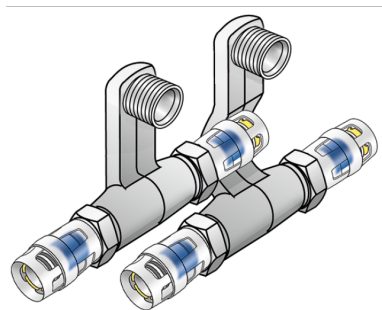

## KMP435 KELOX-PROTEC SL pripojovacia súprava 20 x 1/2" x 16

73155DB2

### aplikačné oblasti

Pripojovacia súprava pre podlahové lišty k radiátorom s nasúvacími prechodmi PROTEC, z mosadze, pokovovanie bez pórov, vrátane oporných puzdier s O-kružkami, vyťahovacích bariér a ochranného krúžka proti zasunutiu, prípojky na radiátor s vonkajším závitom 1/2"