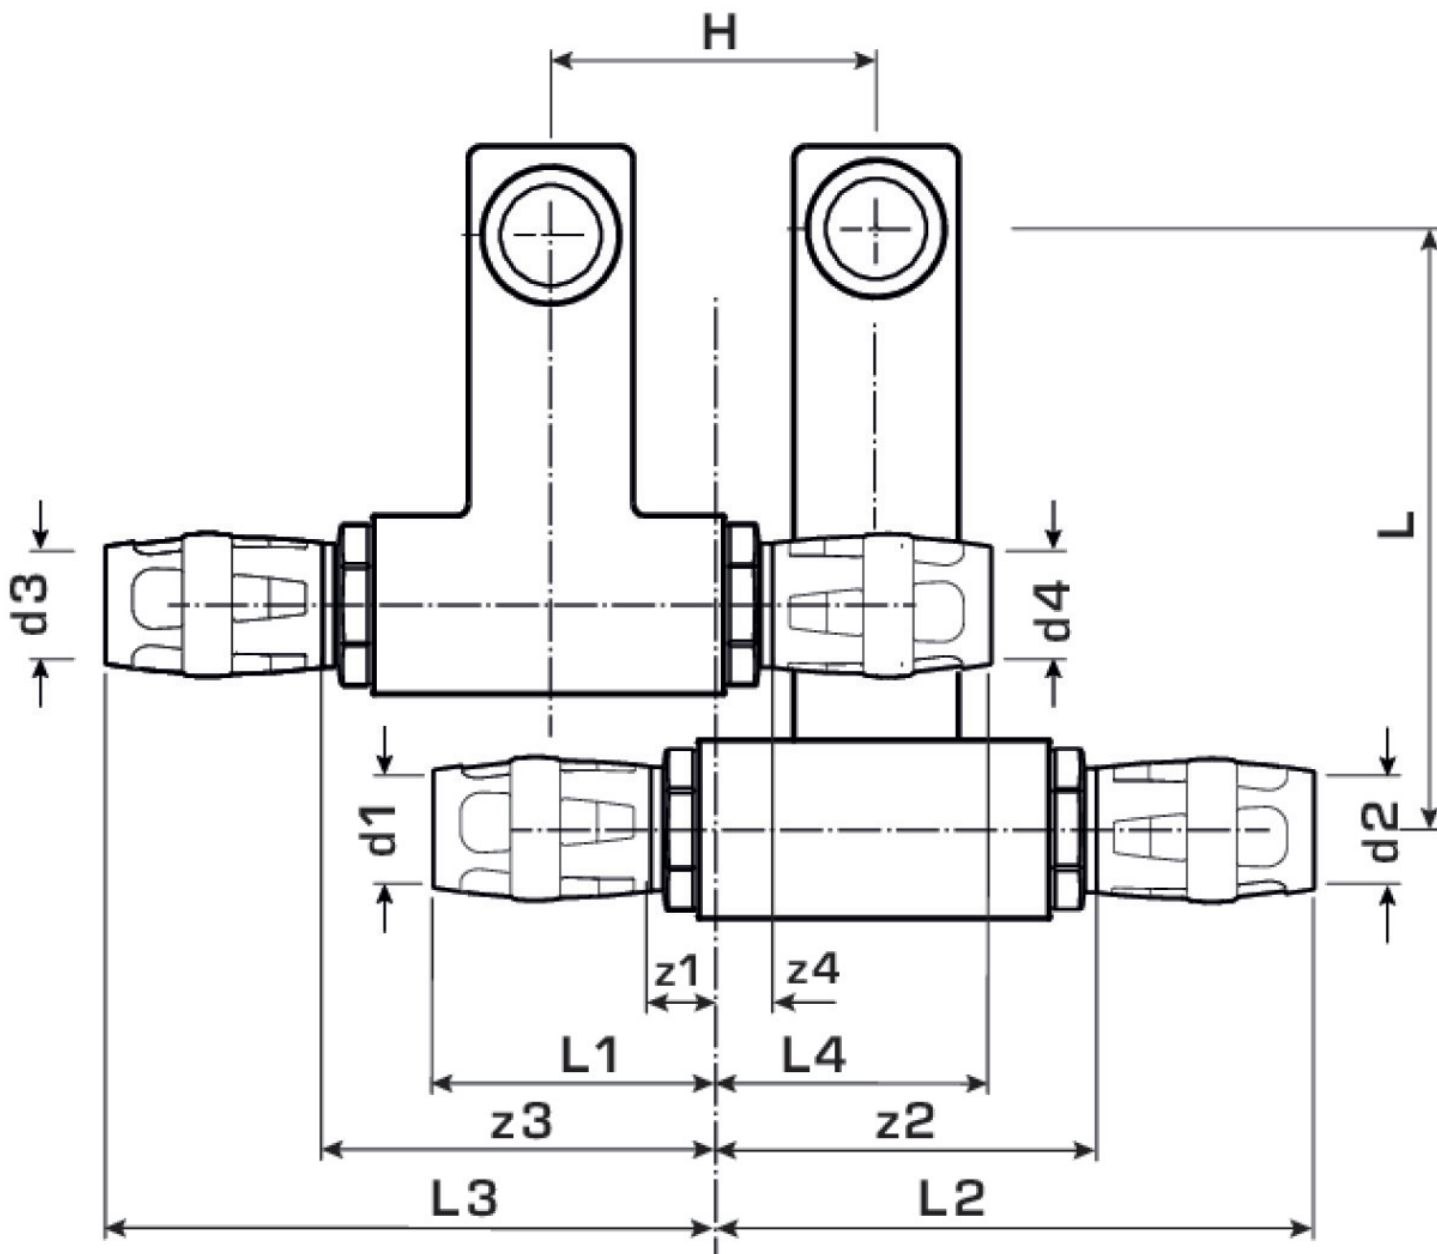

## KMP435 KELOX-PROTEC SL pripojovacia súprava 20 x 1/2" x 16

73155DB2

? .pol.	Ozna	d5	d6	d1 mm	d2 mm	d3 mm	d4 mm	L1 mm	L2 mm	L3 mm	L4 mm	z1 mm	z2 mm	z3 mm	z4 mm	h mm
7315€	20 x 1	1/2 Zoll (15)	1/2 Zoll (15)	20	16	20	16	45	95	95	43	10	63	65	10	95