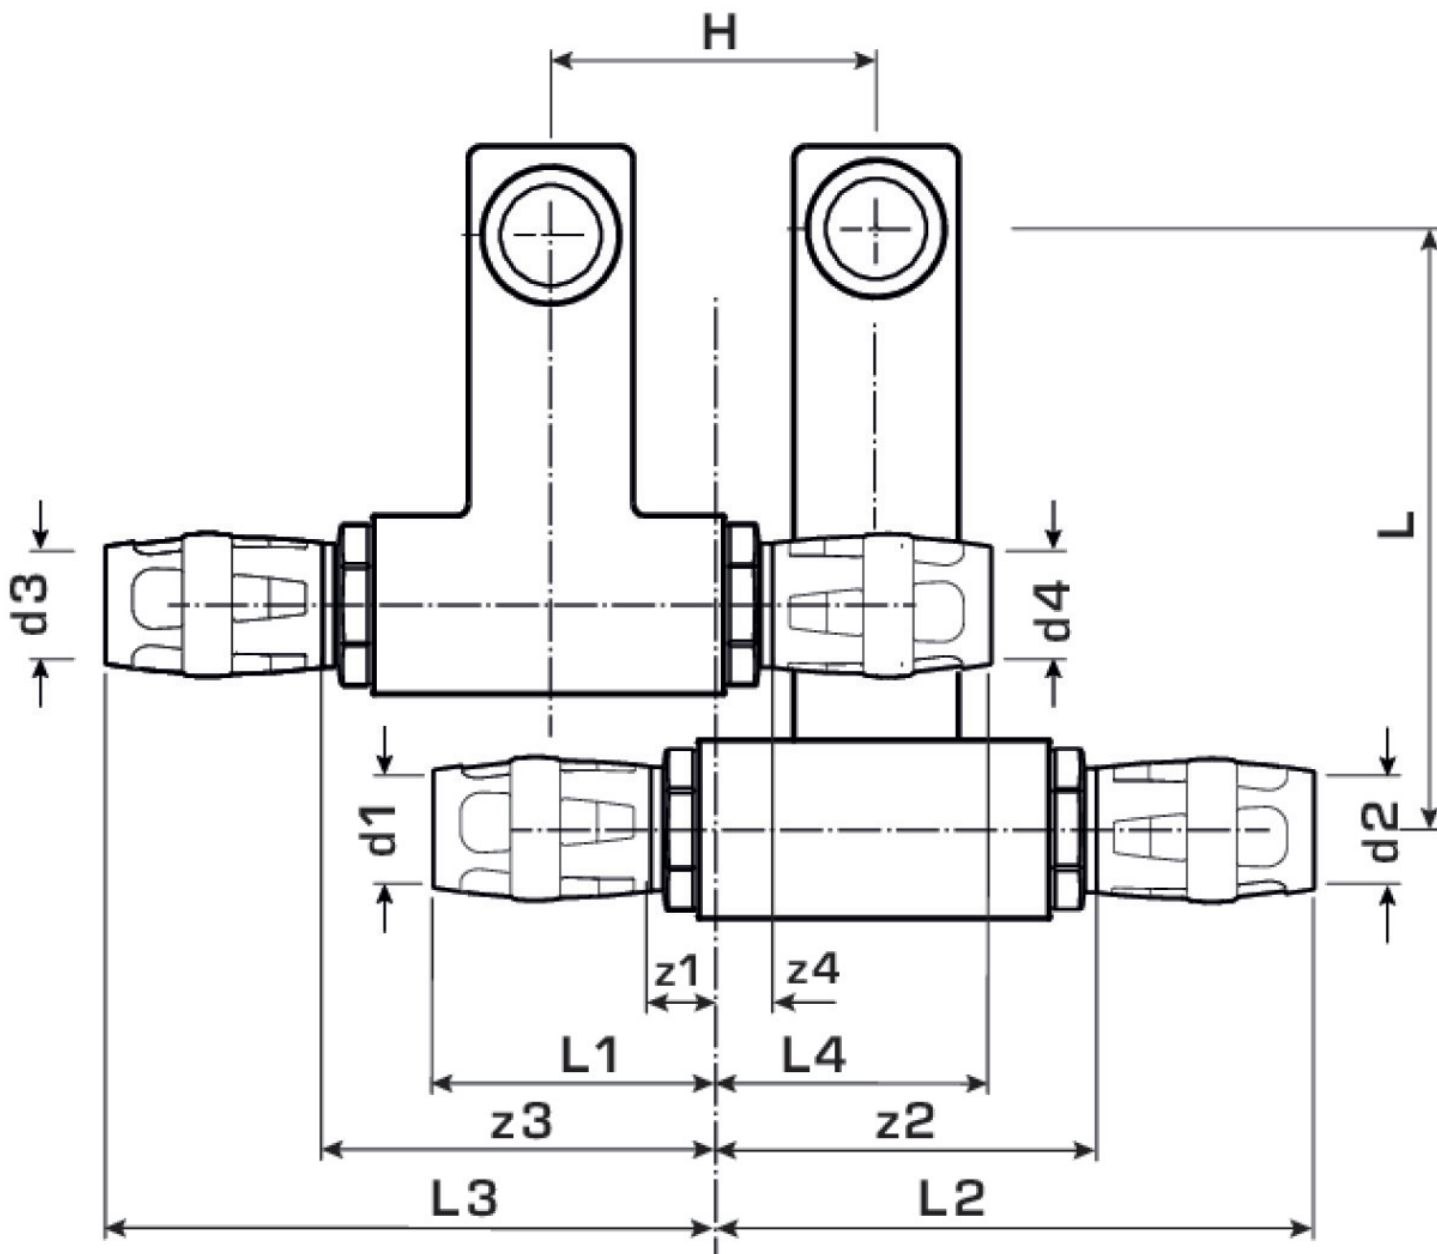

KELOX

KMP435 KELOX-PROTEC SL pripojovacia súprava 20 x 1/2" x 20

73155DD2

aplikačné oblasti

Pripojovacia súprava pre podlahové lišty k radiátorom s nasúvacími prechodmi PROTEC, z mosadze, pokovovanie bez pórov, vrátane oporných puzdier s O-krúžkami, vyťahovacích bariér a ochranného krúžka proti zasunutiu, prípojky na radiátor s vonkajším závitom 1/2"

produktové informácie

Balenie 1	1 SA1
Balenie 2	10 KT1
Váha	0,93 KGM
Text	KELOX-PROTEC SL pripojovacia súprava
INTRNR	74122000
Hlavná skupina materiálu	KELOX
Tovarová skupina	KELOX-PROtec Nasúvacie tvarovky
Kód	KMP435

? .pol.	Ozna	d5	d6	d1 mm	d2 mm	d3 mm	d4 mm	L1 mm	L2 mm	L3 mm	L4 mm	z1 mm	z2 mm	z3 mm	z4 mm	h mm
7315€	20 x 1	1/2 Zoll (15)	1/2 Zoll (15)	20	20	20	20	45	95	95	45	10	62	60	10	95