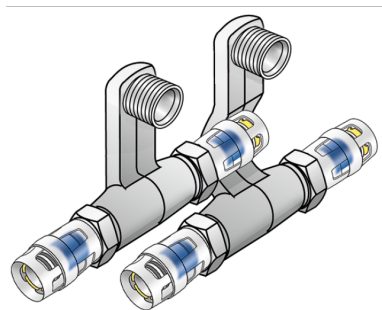

KELOX

KMP435 KELOX-PROTEC SL pripojovacia súprava 20 x 1/2" x 20

73155DD2

aplikačné oblasti

Pripojovacia súprava pre podlahové lišty k radiátorom s nasúvacími prechodmi PROTEC, z mosadze, pokovovanie bez pórov, vrátane oporných puzdier s O-krúžkami, vyťahovacích bariér a ochranného krúžka proti zasunutiu, prípojky na radiátor s vonkajším závitom 1/2"

produktové informácie

Balenie 1	1 SA1
Balenie 2	10 KT1
Váha	0,93 KGM
Text	KELOX-PROTEC SL pripojovacia súprava
INTRNR	74122000
Hlavná skupina materiálu	KELOX
Tovarová skupina	KELOX-PROtec Nasúvacie tvarovky
Kód	KMP435