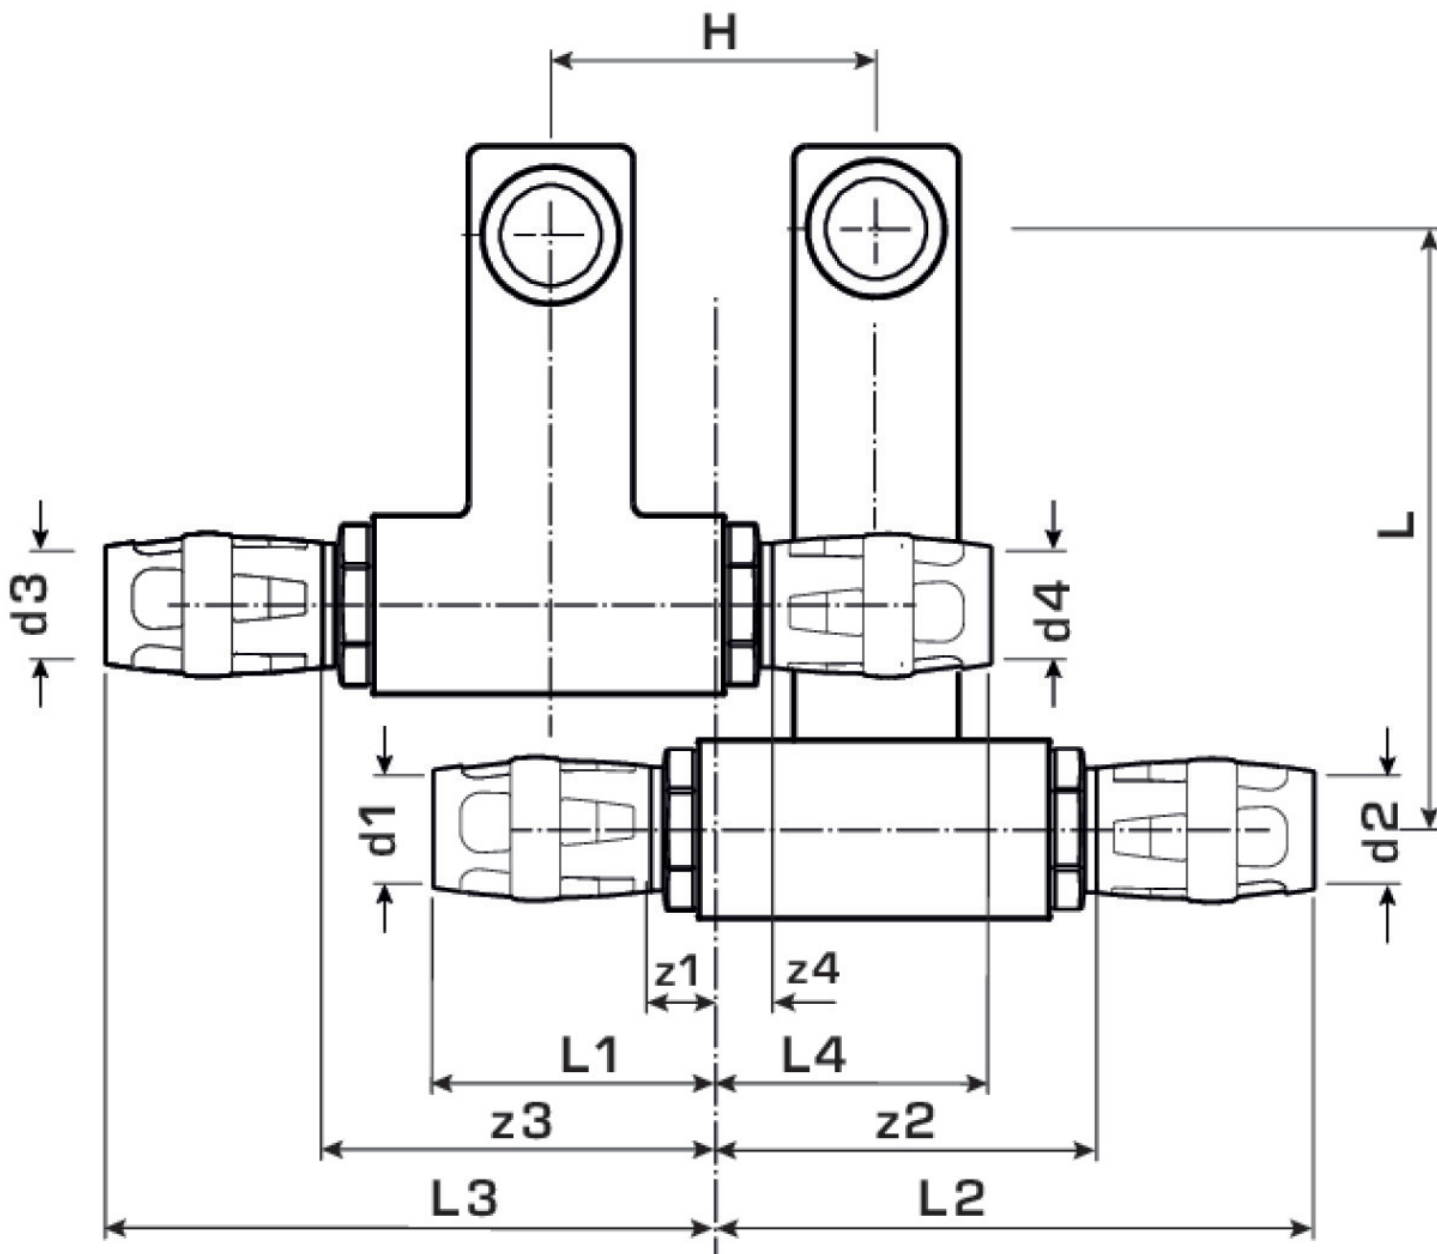

KELOX

KMP435 KELOX-PROTEC SL pripojovacia súprava 20 x 1/2" x 25

73155DE2

aplikačné oblasti

Pripojovacia súprava pre podlahové lišty k radiátorom s nasúvacími prechodmi PROTEC, z mosadze, pokovovanie bez pórov, vrátane oporných puzdier s O-kružkami, vyťahovacích bariér a ochranného krúžka proti zasunutiu, prípojky na radiátor s vonkajším závitom 1/2"

produktové informácie

| | |
|--------------------------|--------------------------------------|
| Balenie 1 | 1 SA1 |
| Balenie 2 | 10 KT1 |
| Váha | 0,935 KGM |
| Text | KELOX-PROTEC SL pripojovacia súprava |
| INTRNR | 74122000 |
| Hlavná skupina materiálu | KELOX |
| Tovarová skupina | KELOX-PROtec Nasúvacie tvarovky |
| Kód | KMP435 |

| ? .pol. | Ozna | d5 | d6 | d1 mm | d2 mm | d3 mm | d4 mm | L1 mm | L2 mm | L3 mm | L4 mm | z1 mm | z2 mm | z3 mm | z4 mm | h mm |
|---------|------------------------|---------------------|---------------------|----------|----------|----------|----------|----------|----------|----------|----------|----------|----------|----------|----------|---------|
| 7315€ | 20 x 1 Zoll (15) | 1/2 Zoll (15) | 1/2 Zoll (15) | 20 | 25 | 20 | 25 | 50 | 105 | 95 | 50 | 10 | 65 | 65 | 10 | 95 |