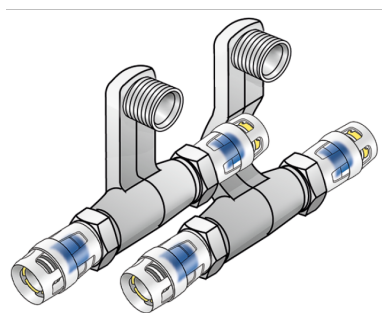

KELOX

KMP435 KELOX-PROTEC SL pripojovacia súprava 20 x 1/2" x 25

73155DE2

aplikačné oblasti

Pripojovacia súprava pre podlahové lišty k radiátorom s nasúvacími prechodmi PROTEC, z mosadze, pokovovanie bez pórov, vrátane oporných puzdier s O-kružkami, vyťahovacích bariér a ochranného krúžka proti zasunutiu, prípojky na radiátor s vonkajším závitom 1/2"

produktové informácie

| | |
|--------------------------|--------------------------------------|
| Balenie 1 | 1 SA1 |
| Balenie 2 | 10 KT1 |
| Váha | 0,935 KGM |
| Text | KELOX-PROTEC SL pripojovacia súprava |
| INTRNR | 74122000 |
| Hlavná skupina materiálu | KELOX |
| Tovarová skupina | KELOX-PROtec Nasúvacie tvarovky |
| Kód | KMP435 |

| ? .pol. | Ozna | d5 | d6 | d1 mm | d2 mm | d3 mm | d4 mm | L1 mm | L2 mm | L3 mm | L4 mm | z1 mm | z2 mm | z3 mm | z4 mm | h mm |
|---------|------------------------|---------------------|---------------------|----------|----------|----------|----------|----------|----------|----------|----------|----------|----------|----------|----------|---------|
| 7315€ | 20 x 1 Zoll (15) | 1/2 Zoll (15) | 1/2 Zoll (15) | 20 | 25 | 20 | 25 | 50 | 105 | 95 | 50 | 10 | 65 | 65 | 10 | 95 |