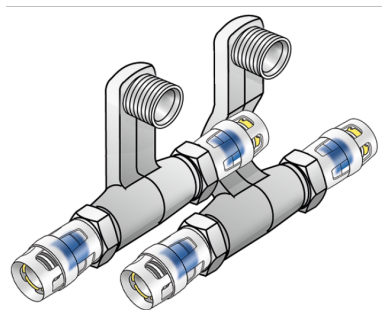

## KMP435 KELOX-PROTEC SL pripojovacia súprava 25 x 1/2" x 20

73155ED2

aplikačné oblasti

Pripojovacia súprava pre podlahové lišty k radiátorom s nasúvacími prechodmi PROTEC, z mosadze, pokovovanie bez pórov, vrátane oporných puzdier s O-kružkami, vyťahovacích bariér a ochranného krúžka proti zasunutiu, prípojky na radiátor s vonkajším závitom 1/2"

## produktové informácie

Balenie 1	1 SA1
Balenie 2	10 KT1
Váha	0,935 KGM
Text	KELOX-PROTEC SL pripojovacia súprava
INTRNR	74122000
Hlavná skupina materiálu	KELOX
Tovarová skupina	KELOX-PROtec Nasúvacie tvarovky
Kód	KMP435