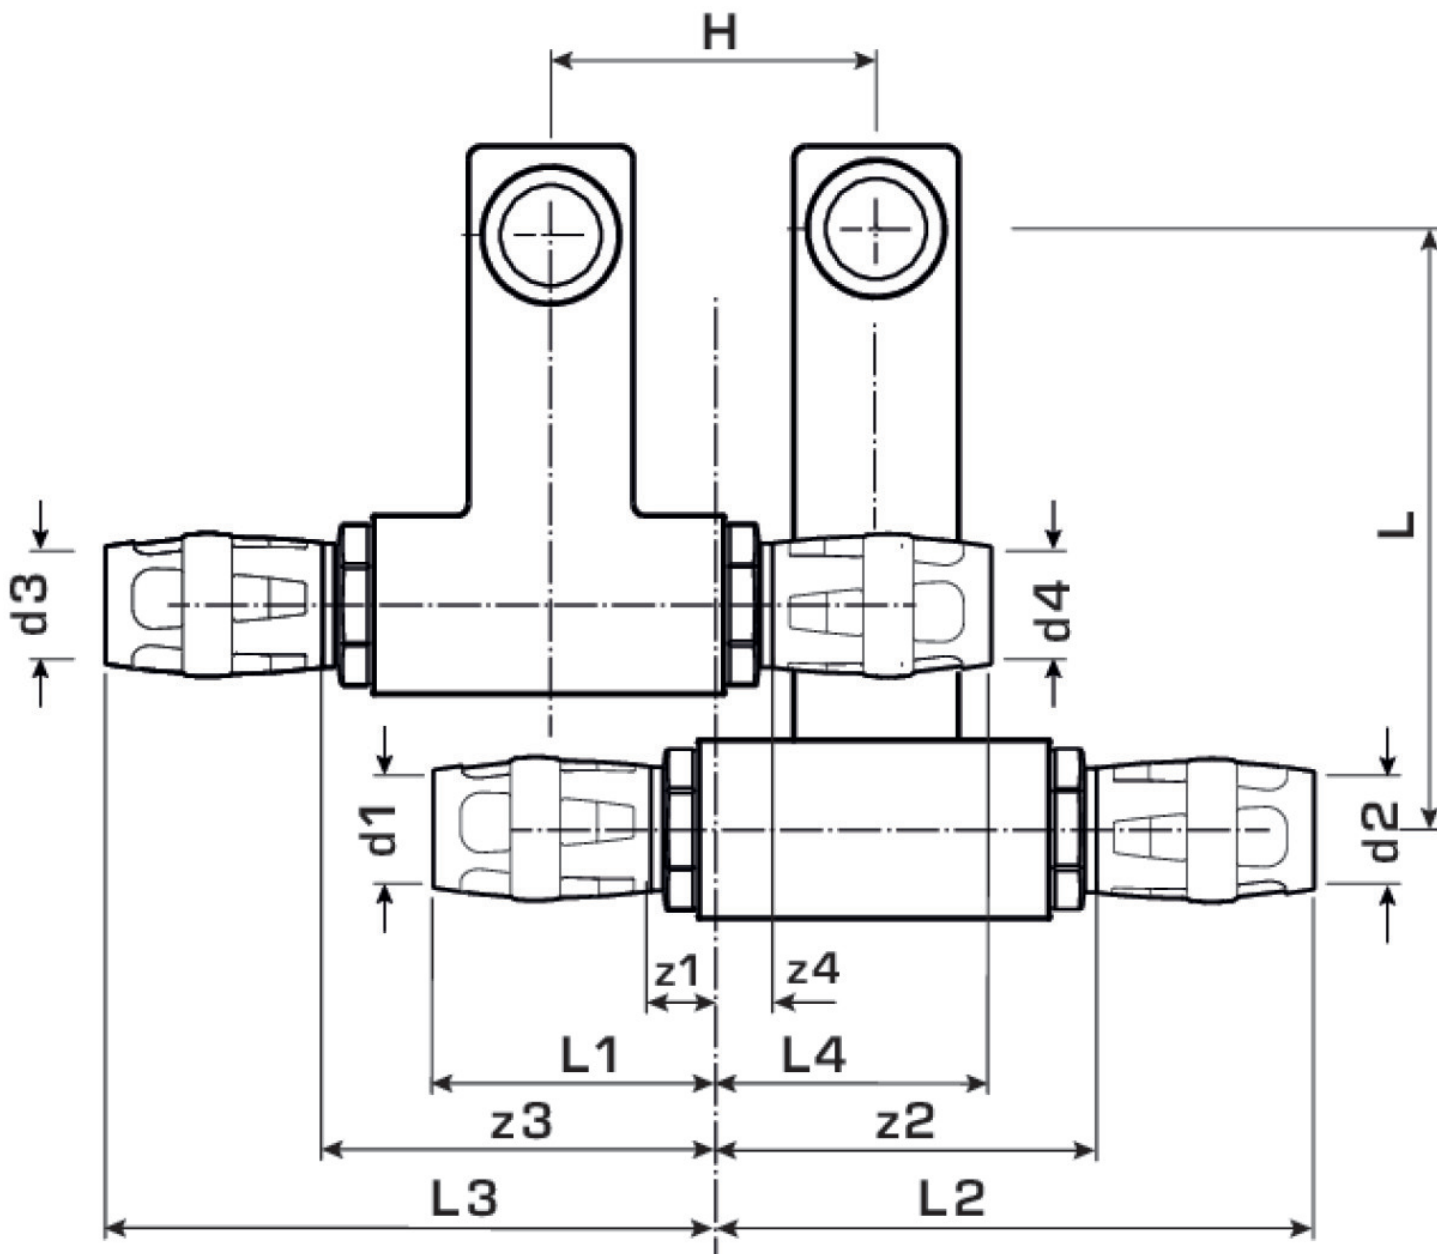

## KMP435 KELOX-PROTEC SL pripojovacia súprava 25 x 1/2" x 20

73155ED2

aplikačné oblasti

Pripojovacia súprava pre podlahové lišty k radiátorom s nasúvacími prechodmi PROTEC, z mosadze, pokovovanie bez pórov, vrátane oporných puzdier s O-kružkami, vyťahovacích bariér a ochranného krúžka proti zasunutiu, prípojky na radiátor s vonkajším závitom 1/2"

? .pol.	Ozna	d5	d6	d1 mm	d2 mm	d3 mm	d4 mm	L1 mm	L2 mm	L3 mm	L4 mm	z1 mm	z2 mm	z3 mm	z4 mm	h mm
7315€	25 x 1 Zoll (15)	1/2 Zoll (15)	1/2 Zoll (15)	25	20	25	20	50	95	105	45	10	65	60	7	95