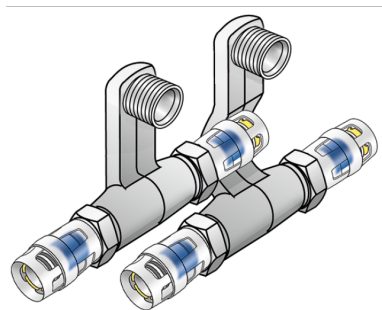

KELOX

KMP435 KELOX-PROTEC SL pripojovacia súprava 25 x 1/2" x 25

73155EE2

aplikačné oblasti

Pripojovacia súprava pre podlahové lišty k radiátorom s nasúvacími prechodmi PROTEC, z mosadze, pokovovanie bez pórov, vrátane oporných puzdier s O-kružkami, vyťahovacích bariér a ochranného krúžka proti zasunutiu, prípojky na radiátor s vonkajším závitom 1/2"

produktové informácie

Balenie 1	1 SA1
Balenie 2	10 KT1
Váha	0,945 KGM
Text	KELOX-PROTEC SL pripojovacia súprava
INTRNR	74122000
Hlavná skupina materiálu	KELOX
Tovarová skupina	KELOX-PROtec Nasúvacie tvarovky
Kód	KMP435