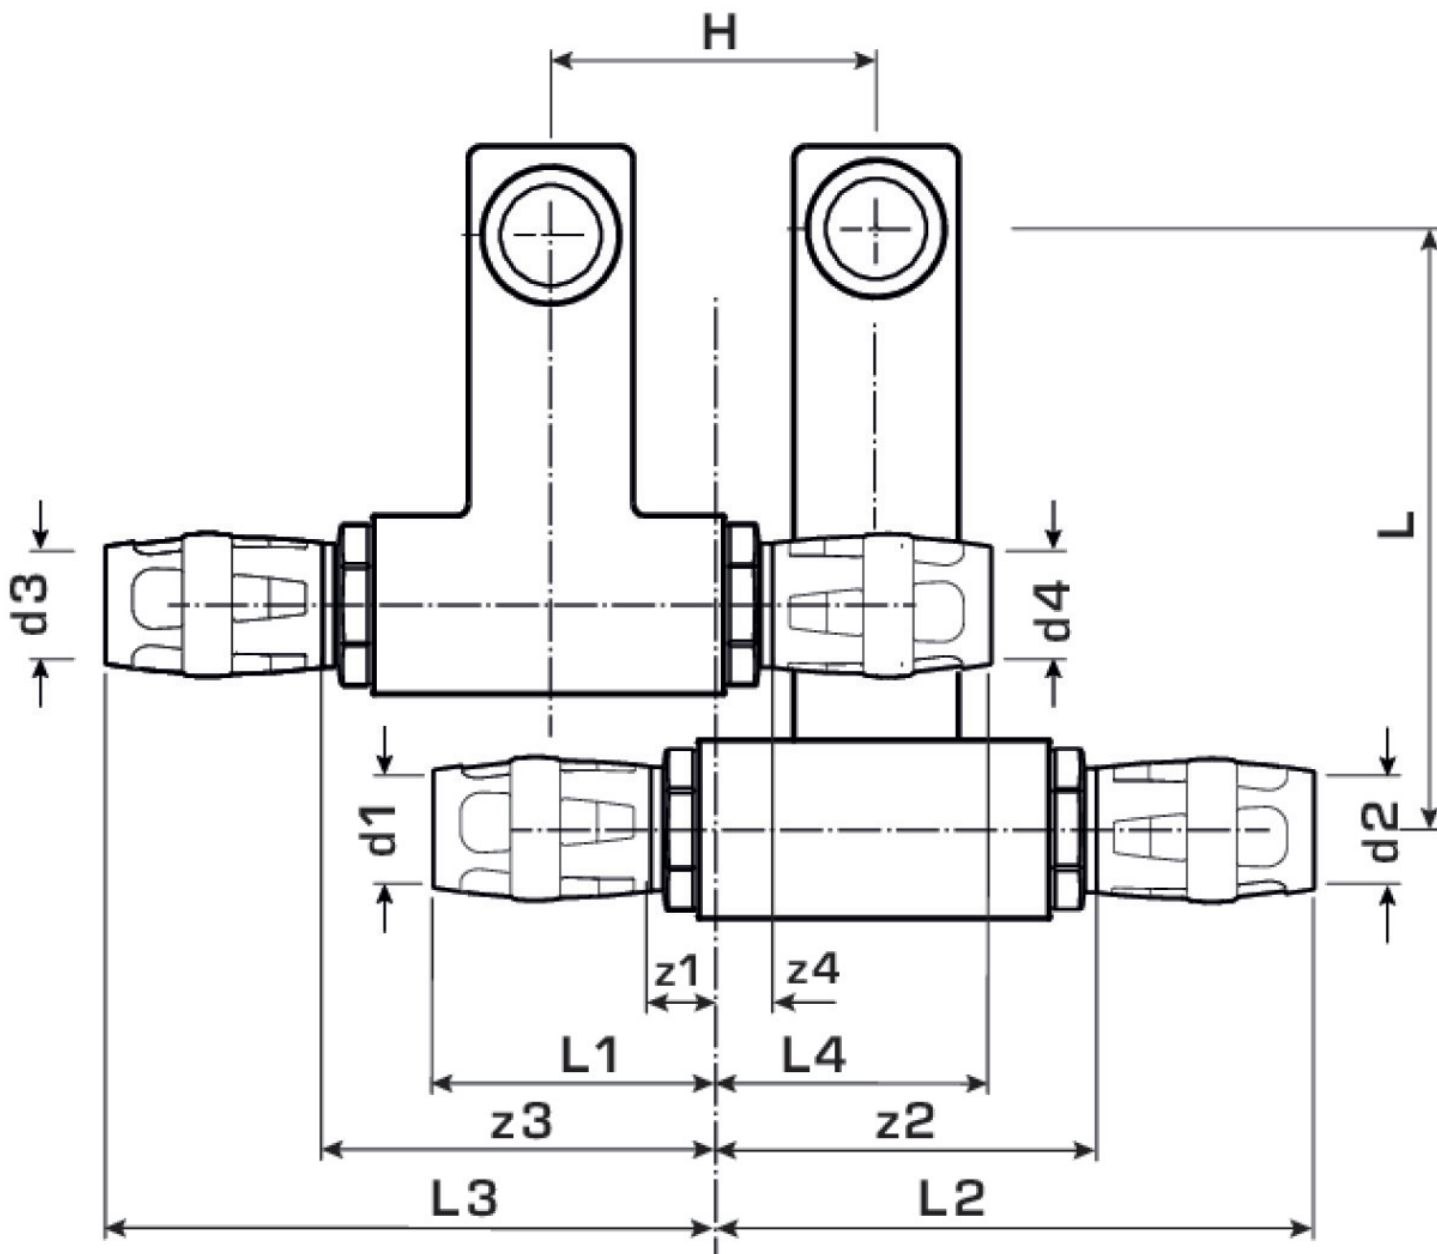

KELOX

KMP435 KELOX-PROTEC SL pripojovacia súprava 25 x 1/2" x 25

73155EE2

aplikačné oblasti

Pripojovacia súprava pre podlahové lišty k radiátorom s nasúvacími prechodmi PROTEC, z mosadze, pokovovanie bez pórov, vrátane oporných puzdier s O-kružkami, vyťahovacích bariér a ochranného krúžka proti zasunutiu, prípojky na radiátor s vonkajším závitom 1/2"

produktové informácie

Balenie 1	1 SA1
Balenie 2	10 KT1
Váha	0,945 KGM
Text	KELOX-PROTEC SL pripojovacia súprava
INTRNR	74122000
Hlavná skupina materiálu	KELOX
Tovarová skupina	KELOX-PROtec Nasúvacie tvarovky
Kód	KMP435

? .pol.	Ozna	d5	d6	d1 mm	d2 mm	d3 mm	d4 mm	L1 mm	L2 mm	L3 mm	L4 mm	z1 mm	z2 mm	z3 mm	z4 mm	h mm
7315€	25 x 1 Zoll (15)	1/2 Zoll (15)	1/2 Zoll (15)	25	25	25	25	50	105	105	50	10	65	65	10	95