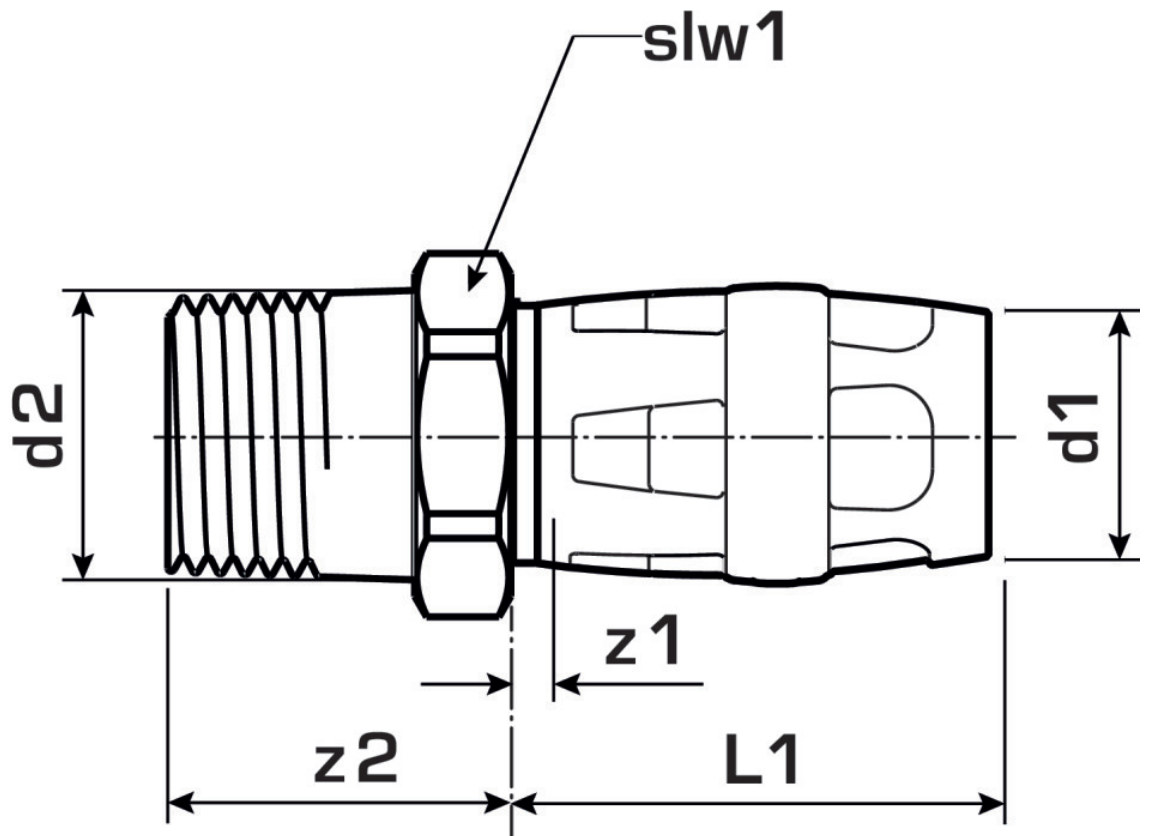

# KELOX

KMP450 KELOX-PROTEC prechod s vonk.  
závitom 20 x 3/4"

73202D04

aplikačné oblasti

Nasúvací prechod s vonk. závitom na utesnenie, z mosadze, pokovovanie bez pórov, vrátane oporných puzdier, O-krúžkov, vyťahovacích bariér a ochranného krúžka proti zasunutiu

## informácie o výrobku

Prípojka 1	Einsteck
Prípojka 2	Innengewinde zylindrisch BSPT-Rp (ISO 7-1 / EN 10226-1)
Vypracovanie	sonstige
Forma	gerade

?pol.	Ozna?enie	d2	d1 mm	L1 mm	z1 mm	z2 mm	slw1 mm
73202D04	20 x 3/4"	3/4 Zoll (20)	20	33	3	33	30