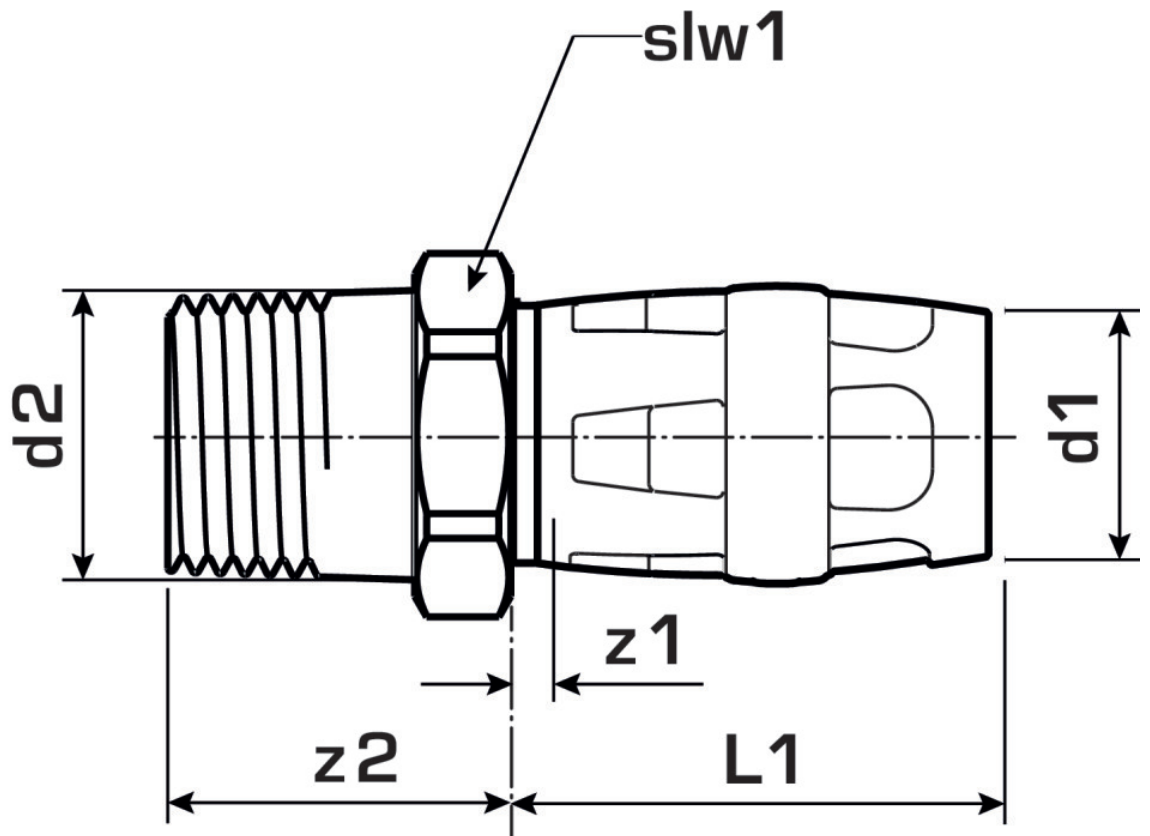

KELOX

KMP450 KELOX-PROTEC prechod s vonk.
závitom 25 x 3/4"

73202E04

aplikačné oblasti

Nasúvací prechod s vonk. závitom na utesnenie, z mosadze, pokovovanie bez pórov, vrátane oporných puzdier, O-krúžkov, vyťahovacích bariér a ochranného krúžka proti zasunutiu

Certifikácie

špecifikácie

informácie o výrobku

Prípojka 1	Einsteck
Prípojka 2	Innengewinde zylindrisch BSPT-Rp (ISO 7-1 / EN 10226-1)
Vypracovanie	sonstige
Forma	gerade

produktové informácie

Balenie 1	10 SA1
Balenie 2	100 KT1
Váha	0,137 KGM
Text	KELOX-PROTEC prechod s vonk. závitom
INTRNR	74122000
Hlavná skupina materiálu	KELOX
Tovarová skupina	KELOX-PROtec Nasúvacie tvarovky
Kód	KMP450

?pol.	Ozna?enie	d2	d1 mm	L1 mm	z1 mm	z2 mm	slw1 mm
73202E04	25 x 3/4"	1 Zoll (25)	25	35.5	3.5	39	38