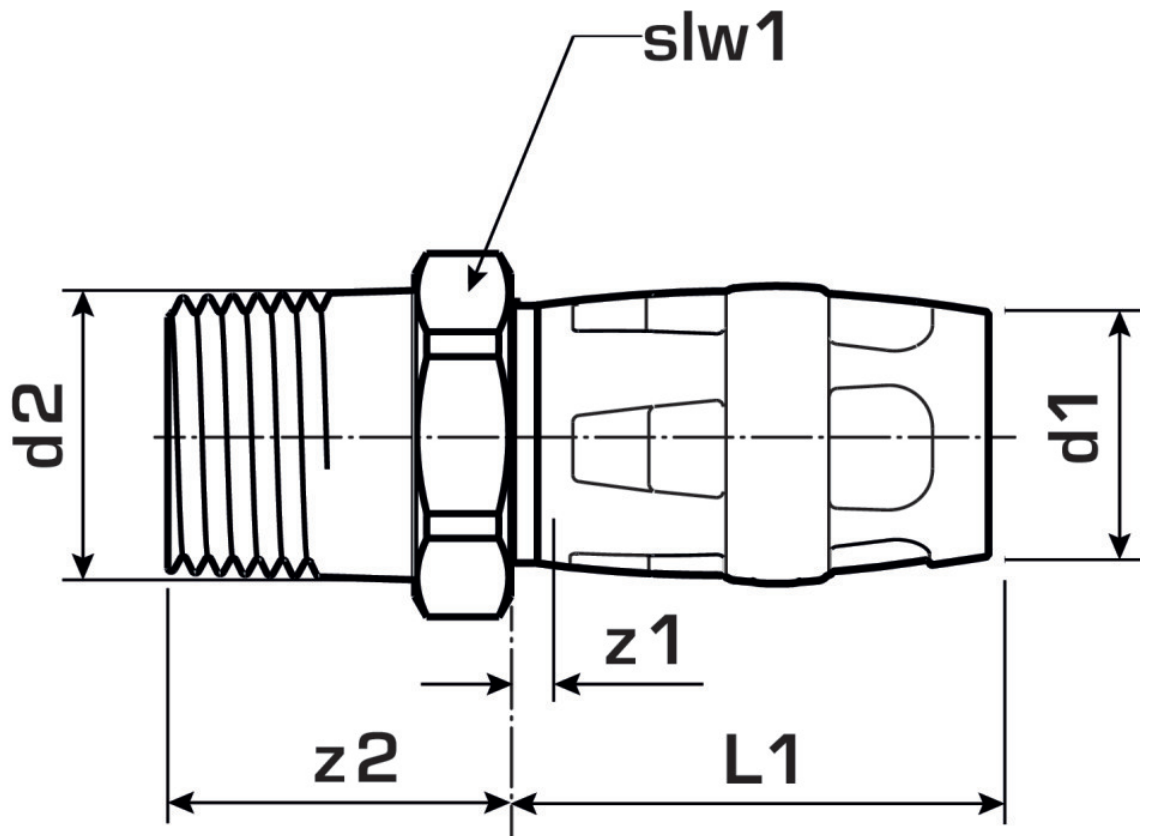

KELOX

KMP450 KELOX-PROTEC prechod s vonk.
závitom 25 x 1"

73202E05

aplikačné oblasti

Nasúvací prechod s vonk. závitom na utesnenie, z mosadze, pokovovanie bez pórov, vrátane oporných puzdier, O-krúžkov, vyťahovacích bariér a ochranného krúžka proti zasunutiu

Certifikácie

špecifikácie

informácie o výrobku

Prípojka 1	Einsteck
Prípojka 2	Innengewinde zylindrisch BSPT-Rp (ISO 7-1 / EN 10226-1)
Vypracovanie	sonstige
Forma	gerade

produktové informácie

Balenie 1	10 SA1
Balenie 2	80 KT1
Váha	0,202 KGM
Text	KELOX-PROTEC prechod s vonk. závitom
INTRNR	74122000
Hlavná skupina materiálu	KELOX
Tovarová skupina	KELOX-PROtec Nasúvacie tvarovky
Kód	KMP450

? .pol.	Ozna?enie	d2	d1 mm	L1 mm	z1 mm	z2 mm	slw1 mm
73202E05	25 x 1"	3/4 Zoll (20)	25	40	3.5	39	30