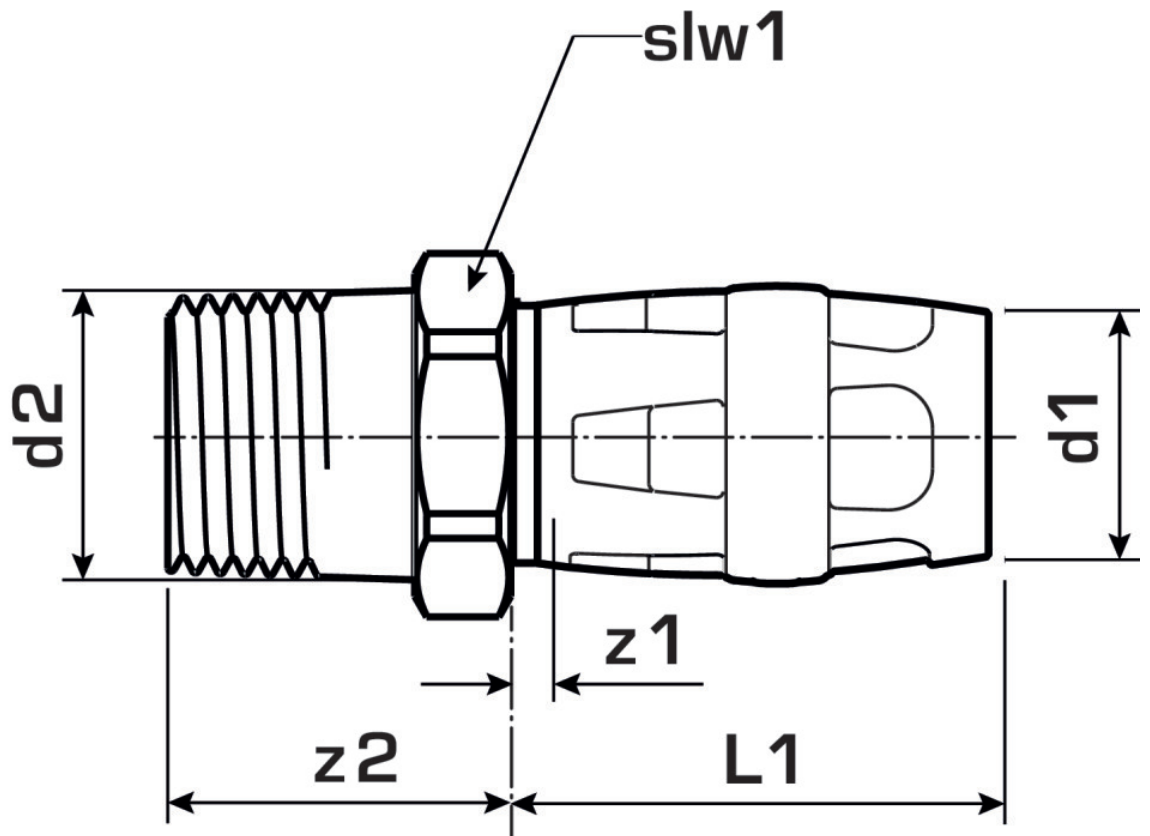

KELOX

KMP450 KELOX-PROTEC prechod s vonk.
závitom 32 x 1/2"

73202F02

aplikačné oblasti

Nasúvací prechod s vonk. závitom na utesnenie, z mosadze, pokovovanie bez pórov, vrátane oporných puzdier, O-krúžkov, vyťahovacích bariér a ochranného krúžka proti zasunutiu

Certifikácie

špecifikácie

informácie o výrobku

Prípojka 1	Einsteck
Prípojka 2	Innengewinde zylindrisch BSPT-Rp (ISO 7-1 / EN 10226-1)
Vypracovanie	sonstige
Forma	gerade

produktové informácie

Balenie 1	10 SA1
Balenie 2	60 KT1
Váha	0,21 KGM
Text	KELOX-PROTEC prechod s vonk. závitom
INTRNR	74122000
Hlavná skupina materiálu	KELOX
Tovarová skupina	KELOX-PROtec Nasúvacie tvarovky
Kód	KMP450

? .pol.	Ozna?enie	d2	d1 mm	L1 mm	z1 mm	z2 mm	slw1 mm
73202F02	32 x 1/2"	3/4 Zoll (20)	32	31	3.5	39	30