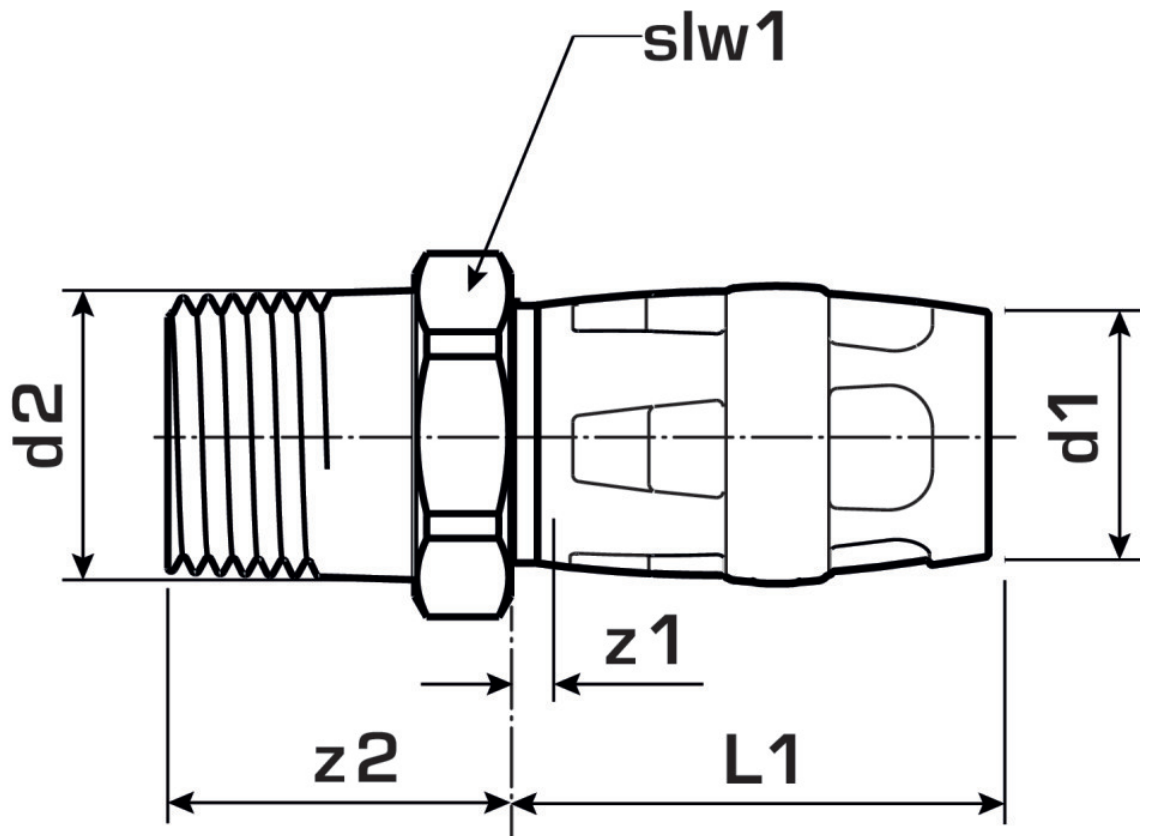

KELOX

KMP450 KELOX-PROTEC prechod s vonk.
závitom 32 x 3/4"

73202F04

aplikačné oblasti

Nasúvací prechod s vonk. závitom na utesnenie, z mosadze, pokovovanie bez pórov, vrátane oporných puzdier, O-krúžkov, vyťahovacích bariér a ochranného krúžka proti zasunutiu

Certifikácie

špecifikácie

informácie o výrobku

Prípojka 1	Einsteck
Prípojka 2	Innengewinde zylindrisch BSPT-Rp (ISO 7-1 / EN 10226-1)
Vypracovanie	sonstige
Forma	gerade

produktové informácie

Balenie 1	10 SA1
Balenie 2	60 KT1
Váha	0,215 KGM
Text	KELOX-PROTEC prechod s vonk. závitom
INTRNR	74122000
Hlavná skupina materiálu	KELOX
Tovarová skupina	KELOX-PROtec Nasúvacie tvarovky
Kód	KMP450

? .pol.	Ozna?enie	d2	d1 mm	L1 mm	z1 mm	z2 mm	slw1 mm
73202F04	32 x 3/4"	1 Zoll (25)	32	39	3.5	39	38