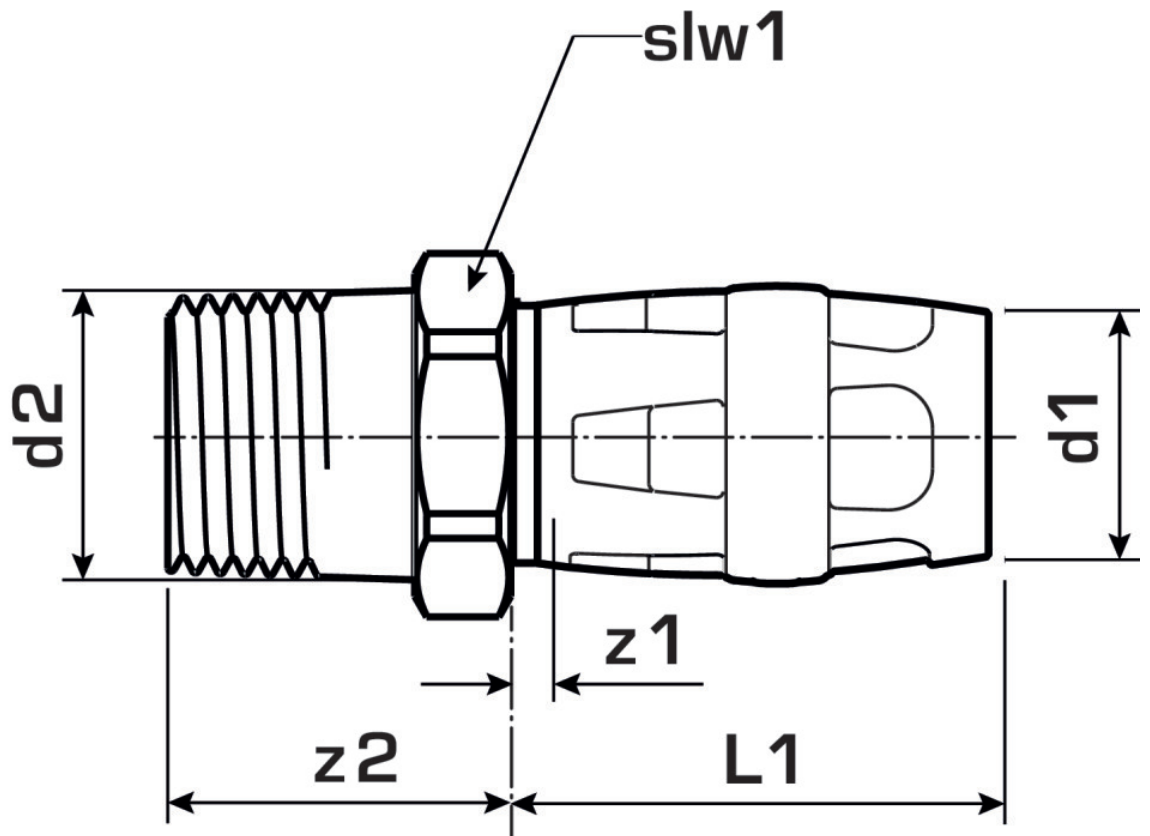

KELOX

KMP450 KELOX-PROTEC prechod s vonk.
závitom 32 x 1"

73202F05

aplikačné oblasti

Nasúvací prechod s vonk. závitom na utesnenie, z mosadze, pokovovanie bez pórov, vrátane oporných puzdier, O-krúžkov, vyťahovacích bariér a ochranného krúžka proti zasunutiu

Certifikácie

špecifikácie

informácie o výrobku

Prípojka 1	Einsteck
Prípojka 2	Innengewinde zylindrisch BSPT-Rp (ISO 7-1 / EN 10226-1)
Vypracovanie	sonstige
Forma	gerade

produktové informácie

Balenie 1	10 SA1
Balenie 2	60 KT1
Váha	0,225 KGM
Text	KELOX-PROTEC prechod s vonk. závitom
INTRNR	74122000
Hlavná skupina materiálu	KELOX
Tovarová skupina	KELOX-PROtec Nasúvacie tvarovky
Kód	KMP450

?pol.	Ozna?enie	d2	d1 mm	L1 mm	z1 mm	z2 mm	slw1 mm
73202F05	32 x 1"	1 Zoll (25)	32	29.5	3.5	39	24