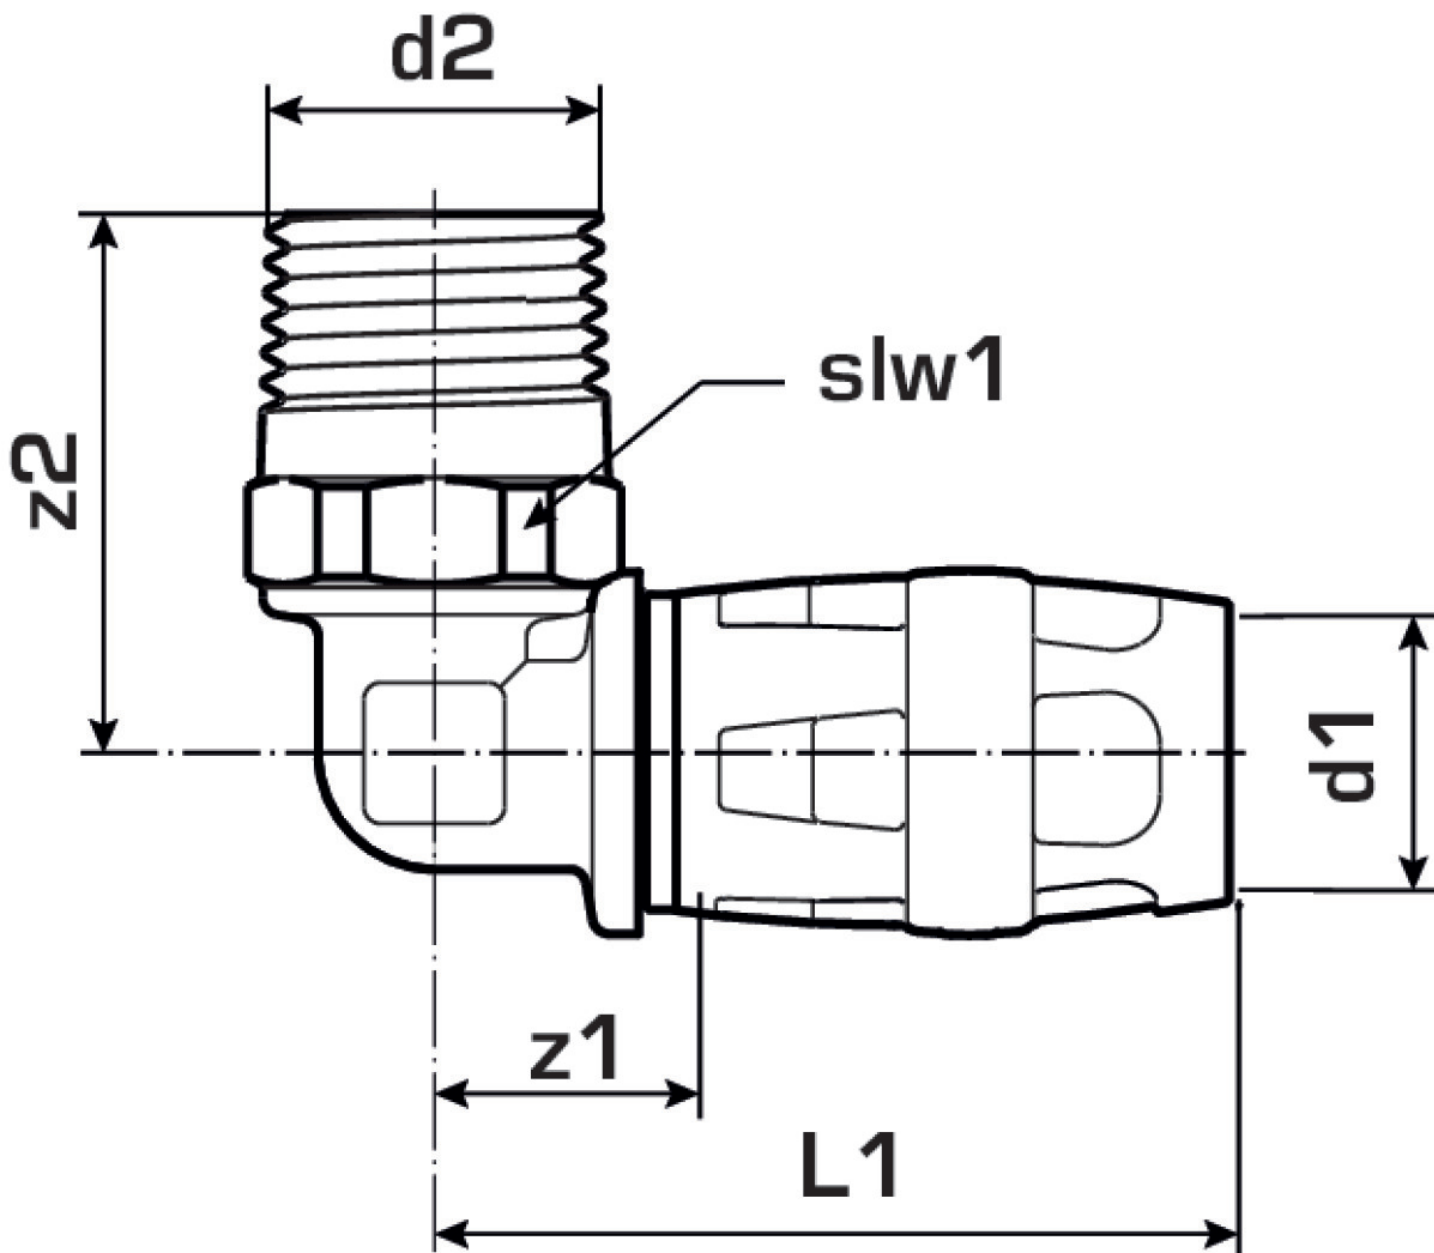

KELOX

KMP460 KELOX-PROTEC prechodové koleno
90° s vonk. závitom 16 x 1/2"

73212B02

aplikačné oblasti

Nasúvacie prechodové koleno s vonk. závitom na utesnenie, z mosadze, pokovovanie bez pórov, vrátane oporných puzdiar, O-kružkov, vyťahovacích bariér a ochranného krúžka proti zasunutiu

Certifikácie

špecifikácie

informácie o výrobku

Prípojka 1	Einsteck
Prípojka 2	Außengewinde konisch (NPT)
Forma	Winkel
Koleno	90 °

produktové informácie

Balenie 1	10 SA1
Balenie 2	180 KT1
Váha	0,087 KGM
Text	KELOX-PROTEC prechodové koleno 90° s vonk. závitom
INTRNR	74122000
Hlavná skupina materiálu	KELOX
Tovarová skupina	KELOX-PROtec Nasúvacie tvarovky
Kód	KMP460

?pol.	Ozna?enie	d1 mm	L1 mm	L2 mm	z1 mm	slw1 mm
73212B02	16 x 1/2"	16	48.5	33.5	15.5	21