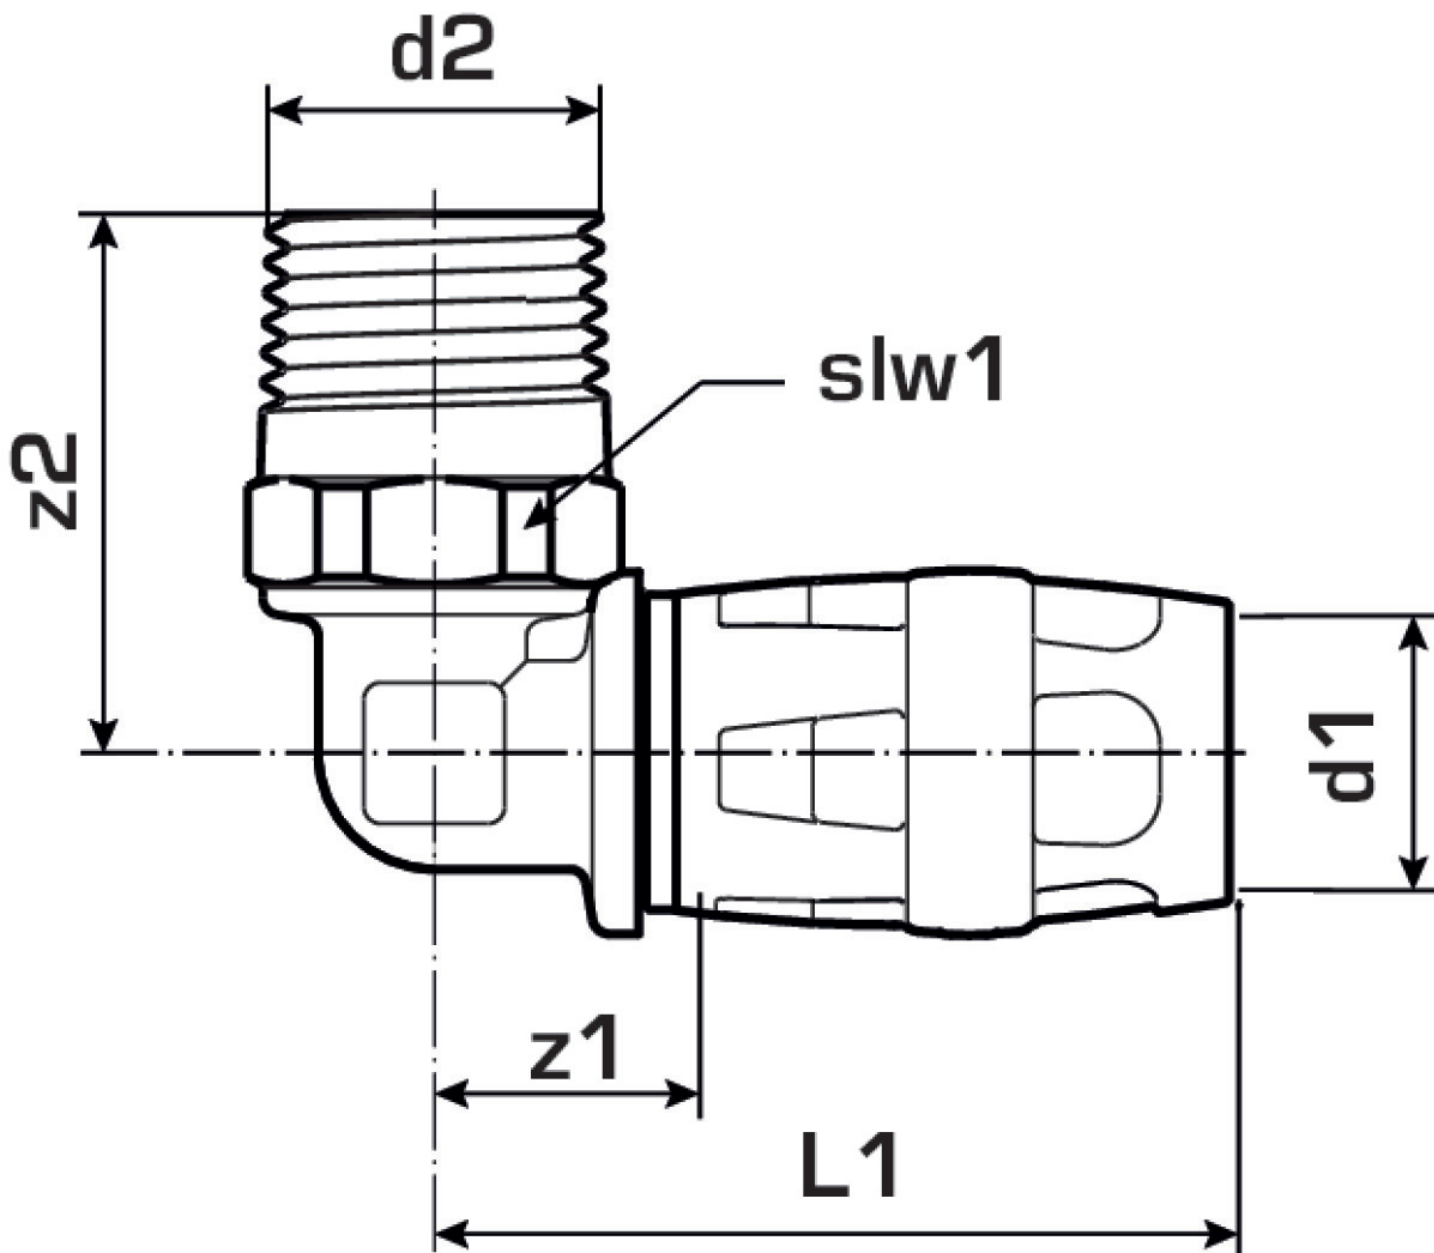

KELOX

KMP460 KELOX-PROTEC prechodové koleno
90° s vonk. závitom 20 x 1/2"

73212D02

aplikačné oblasti

Nasúvacie prechodové koleno s vonk. závitom na utesnenie, z mosadze, pokovovanie bez pórov, vrátane oporných puzdiar, O-kružkov, vyťahovacích bariér a ochranného krúžka proti zasunutiu

Certifikácie

špecifikácie

informácie o výrobku

Prípojka 1	Einsteck
Prípojka 2	Außengewinde konisch (NPT)
Forma	Winkel
Koleno	90 °

produktové informácie

Balenie 1	10 SA1
Balenie 2	160 KT1
Váha	0,103 KGM
Text	KELOX-PROTEC prechodové koleno 90° s vonk. závitom
INTRNR	74122000
Hlavná skupina materiálu	KELOX
Tovarová skupina	KELOX-PROtec Nasúvacie tvarovky
Kód	KMP460

?pol.	Ozna?enie	d1 mm	L1 mm	L2 mm	z1 mm	slw1 mm
73212D02	20 x 1/2"	20	48.5	33.5	15.5	21