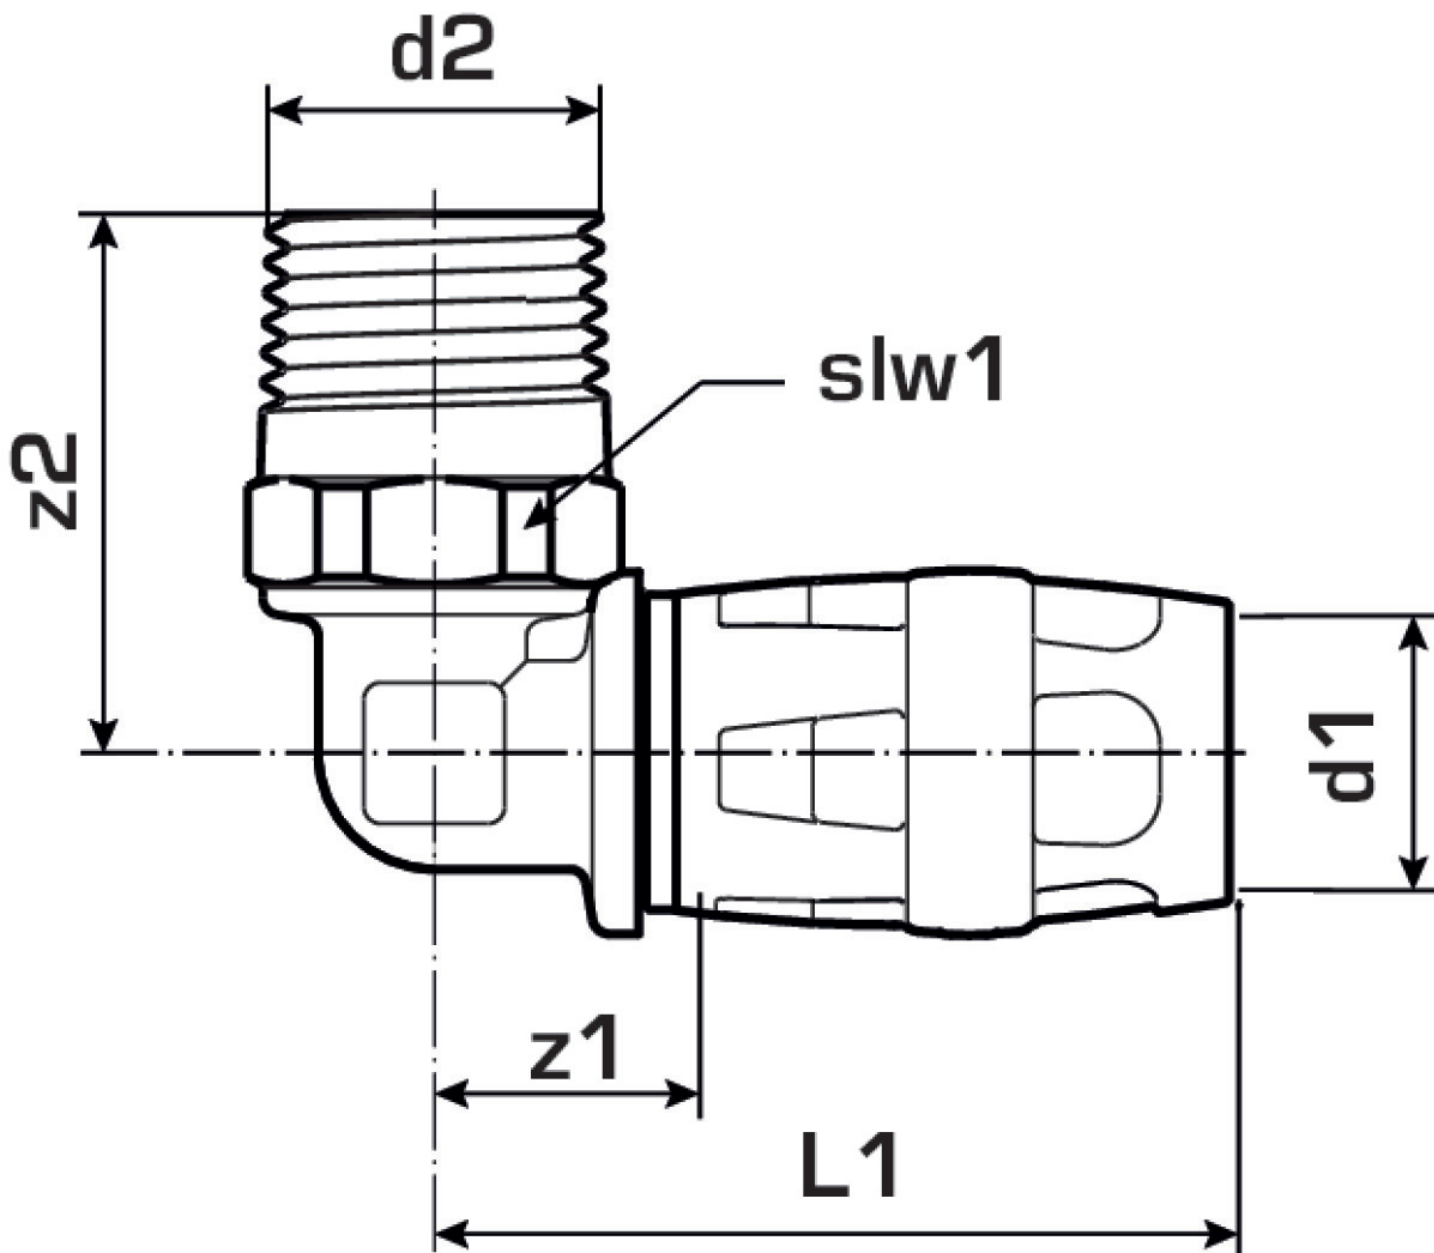

# KELOX

KMP460 KELOX-PROTEC prechodové koleno  
90° s vonk. závitom 20 x 3/4"

73212D04

aplikačné oblasti

Nasúvacie prechodové koleno s vonk. závitom na utesnenie, z mosadze, pokovovanie bez pórov, vrátane oporných puzdiar, O-kružkov, vyťahovacích bariér a ochranného krúžka proti zasunutiu

## informácie o výrobku

Prípojka 1	Einsteck
Prípojka 2	Außengewinde konisch (NPT)
Forma	Winkel
Koleno	90 °

?pol.	Ozna?enie	d1 mm	L1 mm	L2 mm	z1 mm	slw1 mm
73212D04	20 x 3/4"	20	48.5	33.5	15.5	27