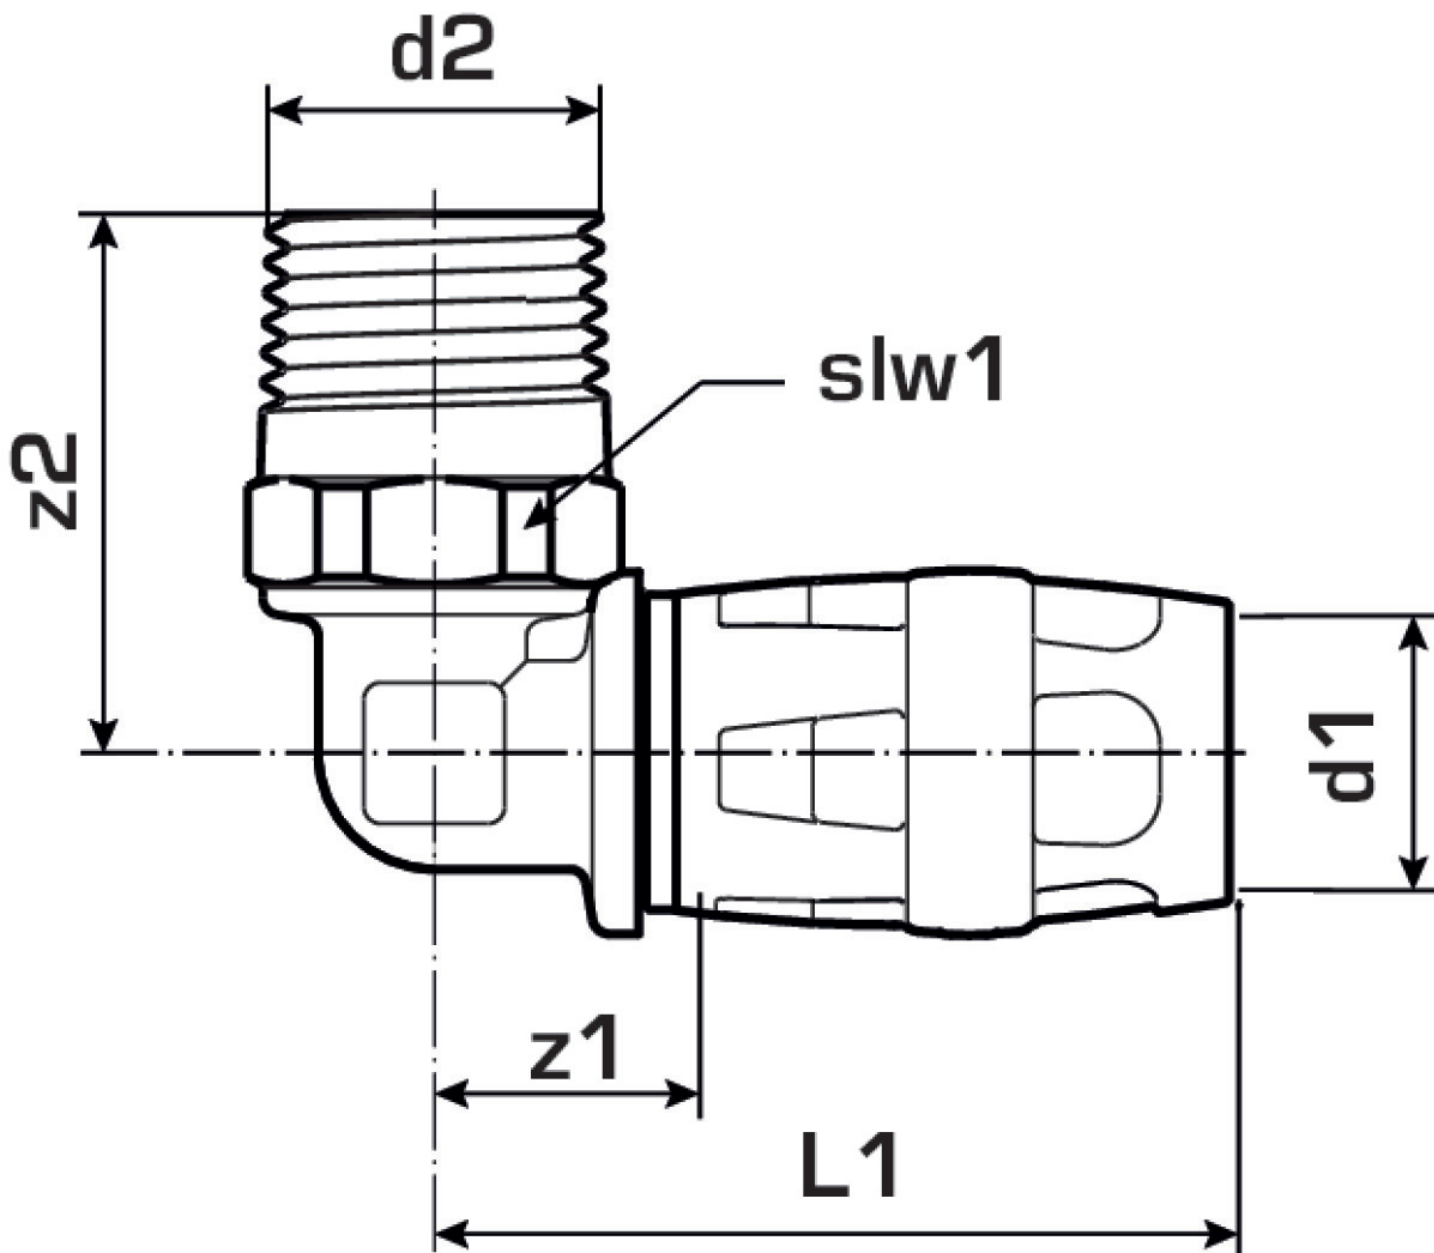

KELOX

KMP460 KELOX-PROTEC prechodové koleno
90° s vonk. závitom 25 x 3/4"

73212E04

aplikačné oblasti

Nasúvacie prechodové koleno s vonk. závitom na utesnenie, z mosadze, pokovovanie bez pórov, vrátane oporných puzdiar, O-kružkov, vyťahovacích bariér a ochranného krúžka proti zasunutiu

Certifikácie

špecifikácie

informácie o výrobku

Prípojka 1	Einsteck
Prípojka 2	Außengewinde konisch (NPT)
Forma	Winkel
Koleno	90 °

produktové informácie

Balenie 1	10 SA1
Balenie 2	90 KT1
Váha	0,152 KGM
Text	KELOX-PROTEC prechodové koleno 90° s vonk. závitom
INTRNR	74122000
Hlavná skupina materiálu	KELOX
Tovarová skupina	KELOX-PROtec Nasúvacie tvarovky
Kód	KMP460

?pol.	Ozna?enie	d1 mm	L1 mm	L2 mm	z1 mm	slw1 mm
73212E04	25 x 3/4"	25	58.5	42	19.5	27