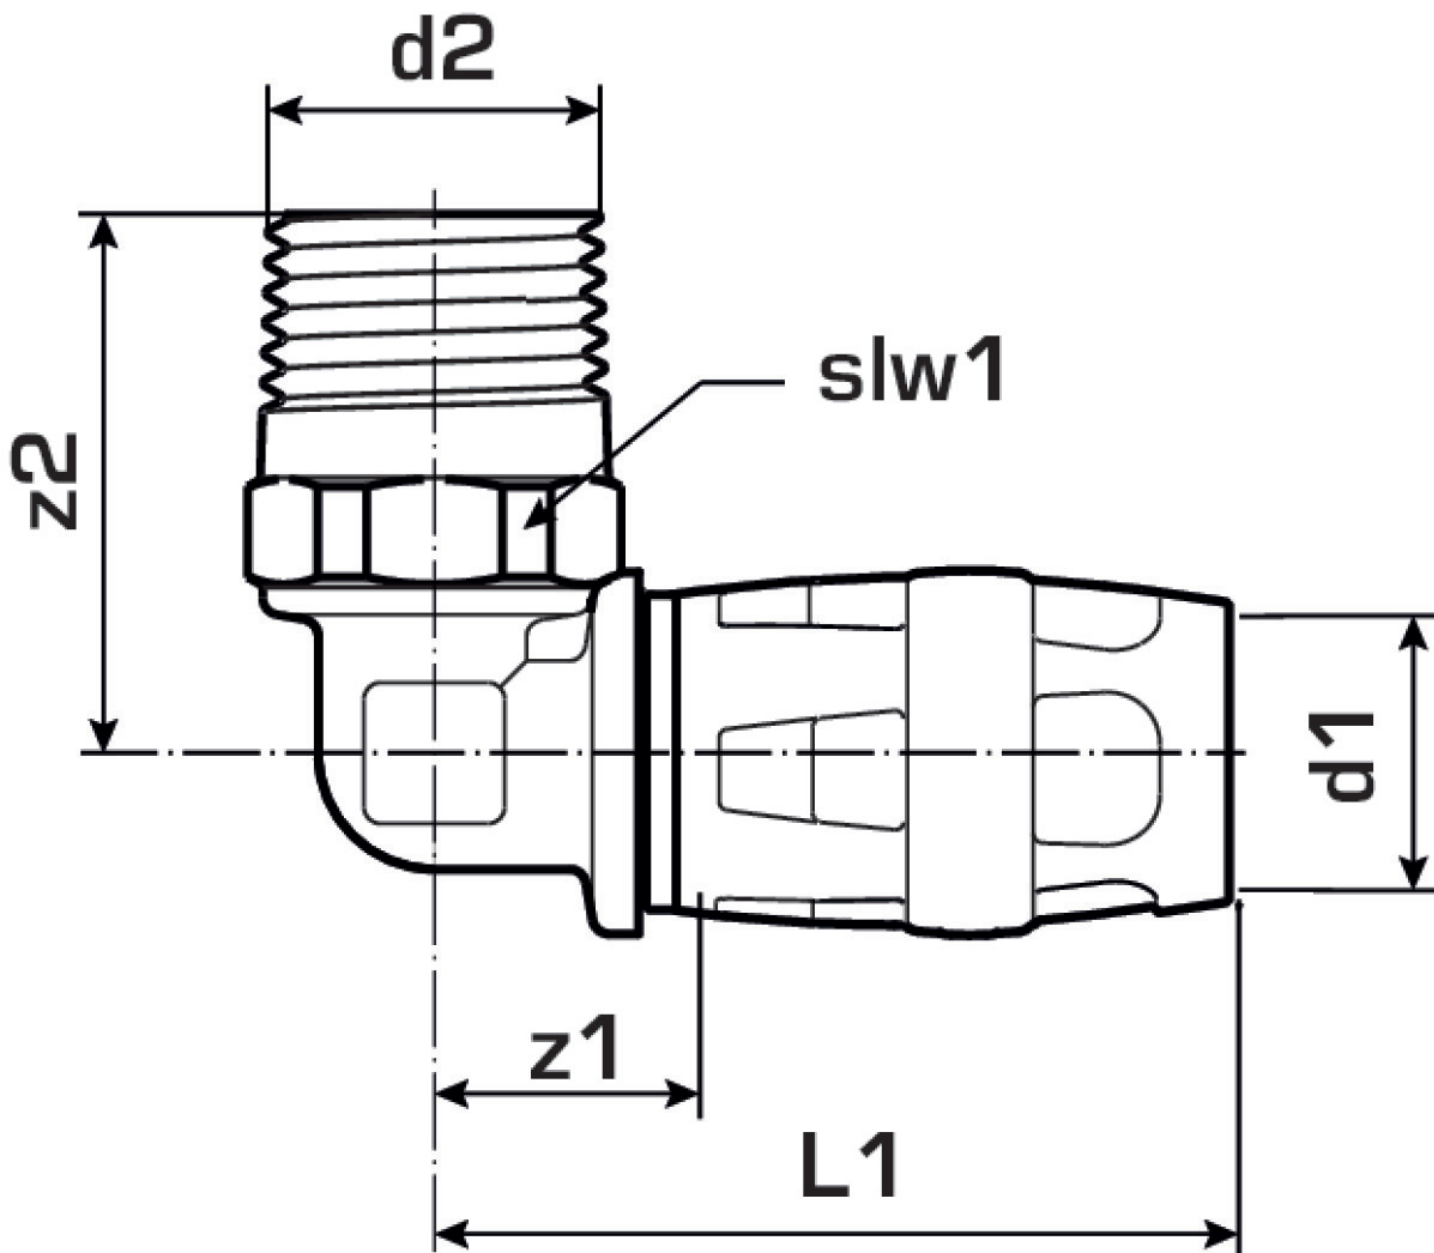

KELOX

KMP460 KELOX-PROTEC prechodové koleno 90° s vonk. závitom 32 x 1"

73212F05

aplikačné oblasti

Nasúvacie prechodové koleno s vonk. závitom na utesnenie, z mosadze, pokovovanie bez pórov, vrátane oporných puzdiar, O-kružkov, vyťahovacích bariér a ochranného krúžka proti zasunutiu

Certifikácie

špecifikácie

informácie o výrobku

Prípojka 1	Einsteck
Prípojka 2	Außengewinde konisch (NPT)
Forma	Winkel
Koleno	90 °

produktové informácie

Balenie 1	6 SA1
Balenie 2	48 KT1
Váha	0,215 KGM
Text	KELOX-PROTEC prechodové koleno 90° s vonk. závitom
INTRNR	74122000
Hlavná skupina materiálu	KELOX
Tovarová skupina	KELOX-PROtec Nasúvacie tvarovky
Kód	KMP460

?pol.	Ozna?enie	d1 mm	L1 mm	L2 mm	z1 mm	slw1 mm
73212F05	32 x 1"	32	62	51	23	34