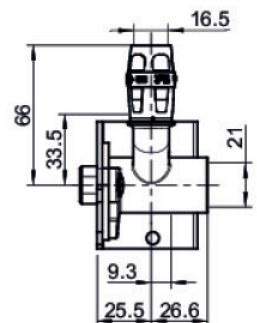

KELOX

KMP487 KELOX-PROTEC dvojitá pripojovacia súprava – U 16/16 x 1/2" 15 cm

73276B02

aplikačné oblasti

S dvojitými uhlovými montážnymi U-lištami KMP477, zvukovo izolované, záslepky, kovové úchytky, hmoždinky a upevňovacie prvky

Nezaskrutkovávajújte ŽIADNE závitové rúry ani tvarovky z temperovej liatiny!

Certifikácie

špecifikácie

informácie o výrobku

Prípojka 1 Einsteck

produktové informácie

Balenie 1	1 KT1
Balenie 2	15 KT2
Váha	1,316 KGM
Text	KELOX-PROTEC dvojité pripojovacia súprava – U
INTRNR	74122000
Hlavná skupina materiálu	KELOX
Tovarová skupina	KELOX-PROtec Nasúvacie tvarovky
Kód	KMP487

? .pol.

Ozna?enie

73276B02

16/16 x 1/2" 15 cm