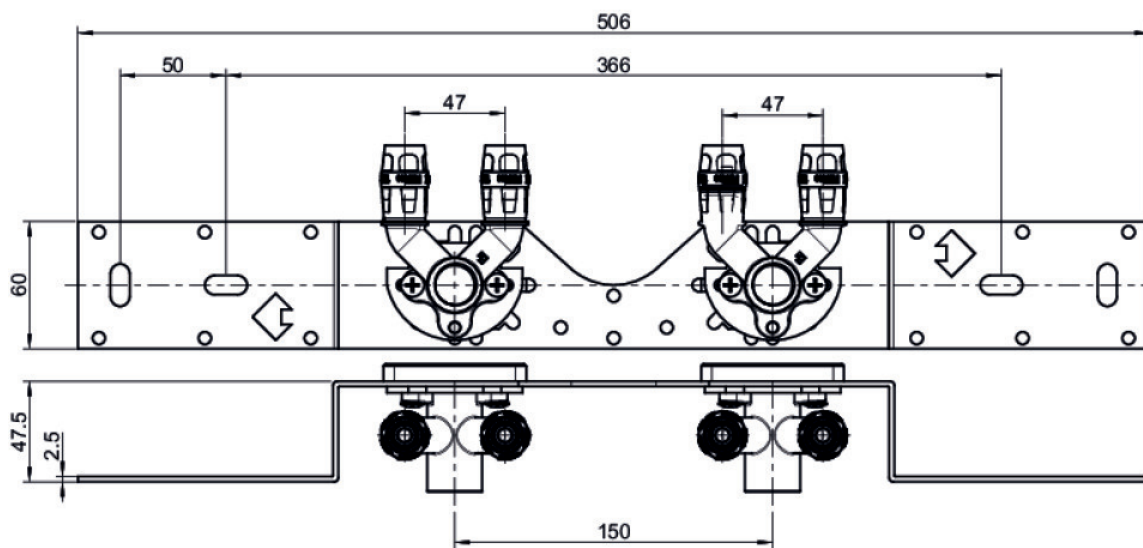

KELOX

KMP487 KELOX-PROTEC dvojitá pripojovacia súprava – U 16/16 x 1/2" 15 cm

73276B02

aplikačné oblasti

S dvojitými uhlovými montážnymi U-lištami KMP477, zvukovo izolované, záslepky, kovové úchytky, hmoždinky a upevňovacie prvky

Nezaskrutkovávajújte ŽIADNE závitové rúry ani tvarovky z temperovej liatiny!

Certifikácie

špecifikácie

informácie o výrobku

Prípojka 1 Einsteck

produktové informácie

Balenie 1	1 KT1
Balenie 2	15 KT2
Váha	1,316 KGM
Text	KELOX-PROTEC dvojité pripojovacia súprava – U
INTRNR	74122000
Hlavná skupina materiálu	KELOX
Tovarová skupina	KELOX-PROtec Nasúvacie tvarovky
Kód	KMP487

? .pol.

Ozna?enie

73276B02

16/16 x 1/2" 15 cm