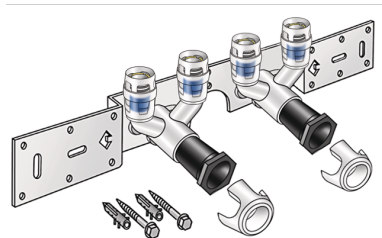

KELOX

KMP487 KELOX-PROTEC dvojitá pripojovacia súprava – U 16/16 x 1/2" 15 cm

73276B02

aplikačné oblasti

S dvojitými uhlovými montážnymi U-lištami KMP477, zvukovo izolované, záslepky, kovové úchytky, hmoždinky a upevňovacie prvky

Nezaskrutkovávajújte ŽIADNE závitové rúry ani tvarovky z temperovej liatiny!

Certifikácie

špecifikácie

informácie o výrobku

Prípojka 1 Einsteck

produktové informácie

Balenie 1	1 KT1
Balenie 2	15 KT2
Váha	1,316 KGM
Text	KELOX-PROTEC dvojité pripojovacia súprava – U
INTRNR	74122000
Hlavná skupina materiálu	KELOX
Tovarová skupina	KELOX-PROtec Nasúvacie tvarovky
Kód	KMP487