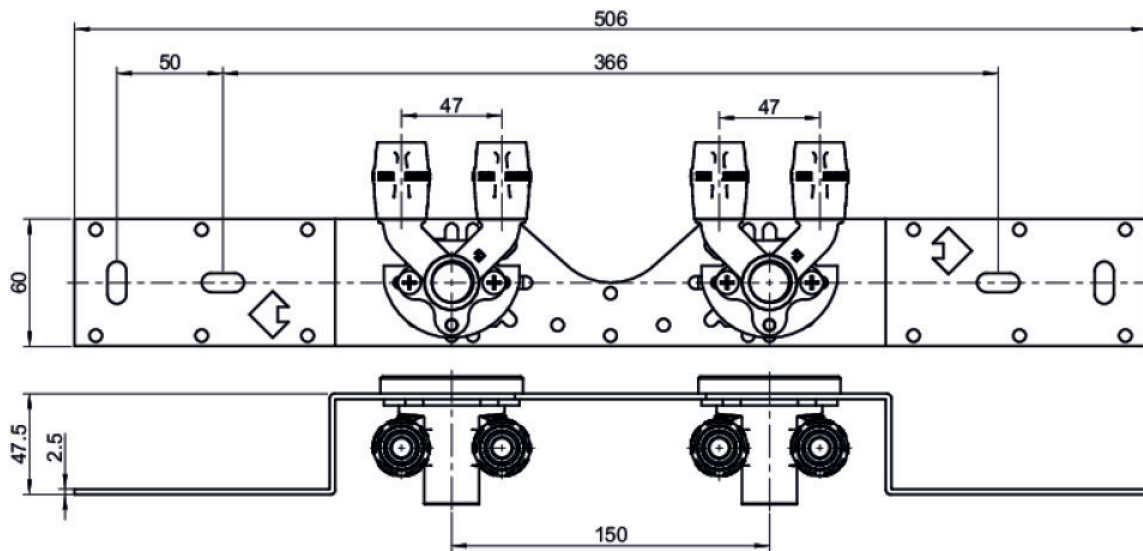

KELOX

KMP487 KELOX-PROTEC dvojitá pripojovacia súprava – U 16/16 x 1/2" 15 cm

73276B02

aplikačné oblasti

S dvojitými uhlovými montážnymi U-lištami KMP477, zvukovo izolované, záslepky, kovové úchytky, hmoždinky a upevňovacie prvky

Nezaskrutkovávajújte ŽIADNE závitové rúry ani tvarovky z temperovej liatiny!

Certifikácie

špecifikácie

informácie o výrobku

Prípojka 1 Einsteck

produktové informácie

Balenie 1	1 KT1
Balenie 2	15 KT2
Váha	1,316 KGM
Text	KELOX-PROTEC dvojité pripojovacia súprava – U
INTRNR	74122000
Hlavná skupina materiálu	KELOX
Tovarová skupina	KELOX-PROtec Nasúvacie tvarovky
Kód	KMP487

? .pol.

Ozna?enie

73276B02

16/16 x 1/2" 15 cm