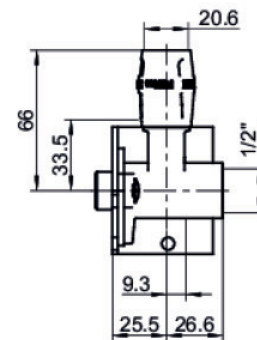

KELOX

KMP487 KELOX-PROTEC dvojitá pripojovacia súprava – U 16/16 x 1/2" 15 cm

73276B02

aplikačné oblasti

S dvojitými uhlovými montážnymi U-lištami KMP477, zvukovo izolované, záslepky, kovové úchytky, hmoždinky a upevňovacie prvky

Nezaskrutkovávajújte ŽIADNE závitové rúry ani tvarovky z temperovej liatiny!

Certifikácie

špecifikácie

informácie o výrobku

Prípojka 1 Einsteck

produktové informácie

Balenie 1	1 KT1
Balenie 2	15 KT2
Váha	1,316 KGM
Text	KELOX-PROTEC dvojité pripojovacia súprava – U
INTRNR	74122000
Hlavná skupina materiálu	KELOX
Tovarová skupina	KELOX-PROtec Nasúvacie tvarovky
Kód	KMP487

? .pol.

Ozna?enie

73276B02

16/16 x 1/2" 15 cm