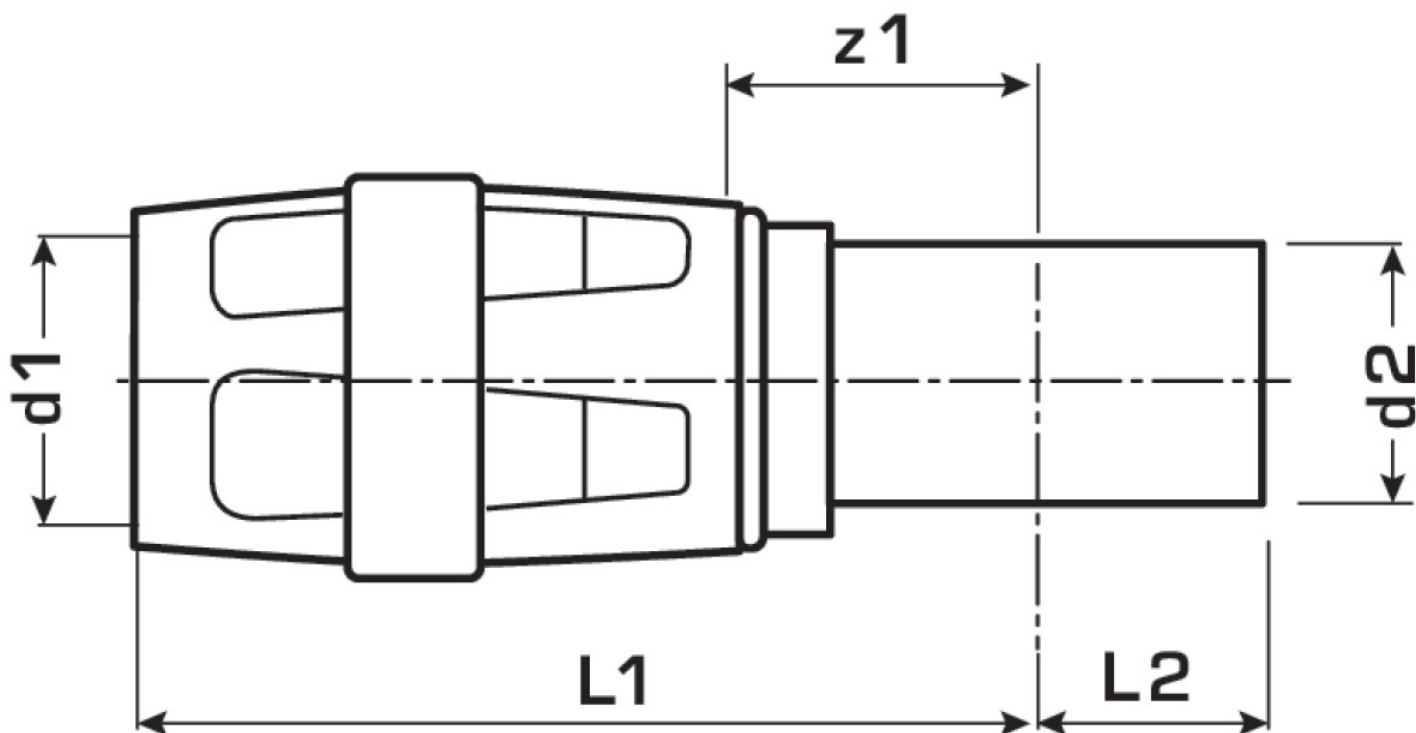

? .pol.	Ozna?enie	d1 mm	d2 mm	L1 mm	L2 mm	z1 mm
73272DE0	25/22	25	22	55	21	16