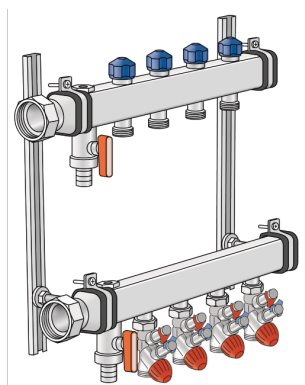

CLIMATE FIX

KC590S CLIMATEFIX rozdeľovač pre klimatizáciu 6/4" 2 l: 300 mm

7965020

aplikačné oblasti

Nosník prívodného a vratného potrubia z ušľachtilej ocele (6/4"), s odvzdušnením a vyprázdnením na konci rozdeľovača, prípojky s tvarovanou prevlečnou maticou 6/4", plocho tesniace.

Na prívodnom vedení kompaktný regulačný, nastavovací, uzatvárací a merací ventil s vonkajším závitom Eurokonus 3/4", možnosť prednastavenia presnej regulácie pomocou nastavovacieho nástroja od 0,5 – 9,0 l, kombinuje funkciu zónového ventilu a ventilu na reguláciu vetiev, meranie prietoku a diferenčného tlaku pomocou počítača na meranie regulácie s možnosťou vytvárania protokolov

Na vratnom potrubí termostatický ventil na nastavenie prietoku, vývody vykurovacích okruhov s vonkajším závitom Eurokonus 3/4“, vrchné diely ventilov vratného potrubia pre termický motor KM596 KELOX, vrátane zvukovo izolovaných oceňových konzol

informácie o výrobku

Roztiahnuteľný 0

produktové informácie

Balenie 1	1,00 KT1
Balenie 2	32,00 PAL
Váha	4,290 KGM
Text	CLIMATEFIX rozdeľovač pre klimatizáciu 6/4"
INTRNR	84818039
Hlavná skupina materiálu	CLIMATEFIX
Tovarová skupina	CLIMATEFIX tvarovky
Kód	KC590S