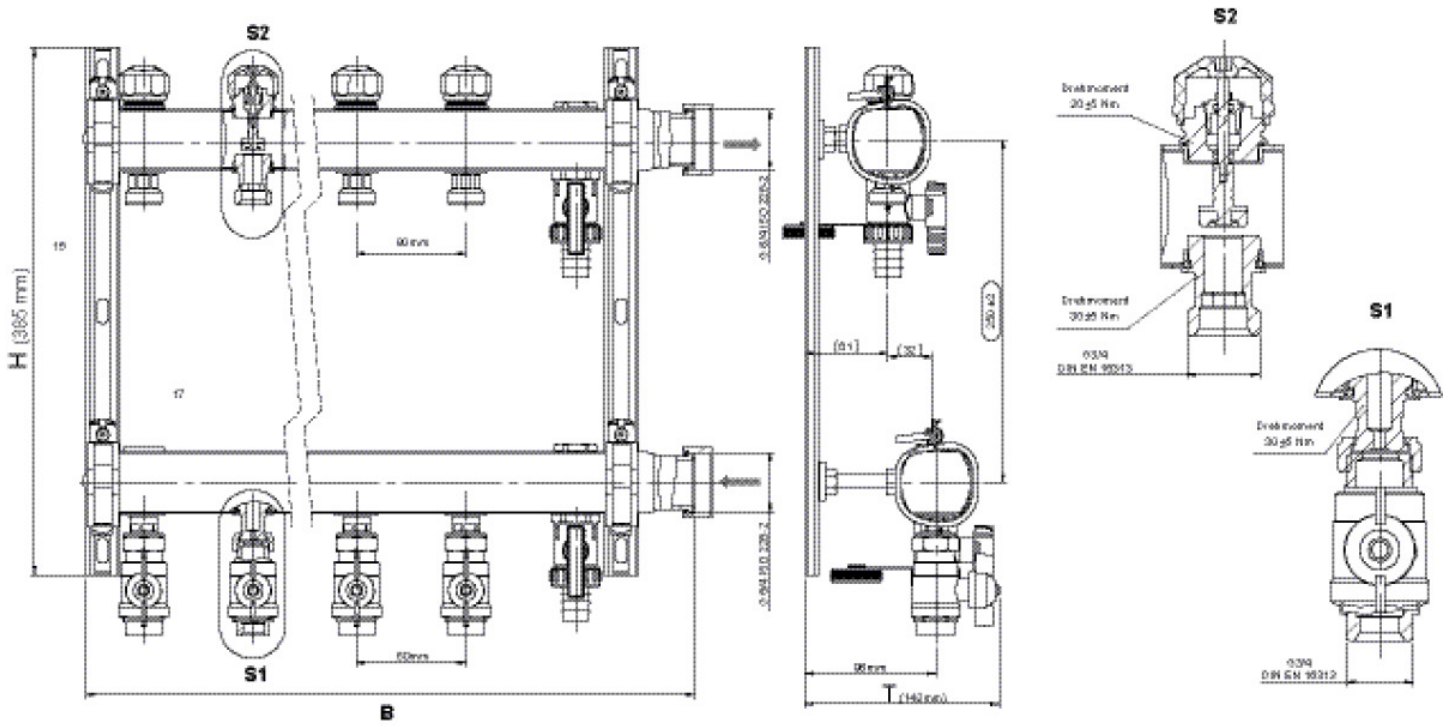

CLIMATE FIX

KC590S CLIMATEFIX rozdeľovač pre klimatizáciu 6/4" 2 l: 300 mm

7965020

aplikačné oblasti

Nosník prívodného a vratného potrubia z ušľachtilej ocele (6/4"), s odvzdušnením a vyprázdnením na konci rozdeľovača, prípojky s tvarovanou prevlečnou maticou 6/4", plocho tesniace.

Na prívodnom vedení kompaktný regulačný, nastavovací, uzatvárací a merací ventil s vonkajším závitom Eurokonus 3/4", možnosť prednastavenia presnej regulácie pomocou nastavovacieho nástroja od 0,5 – 9,0 l, kombinuje funkciu zónového ventilu a ventilu na reguláciu vetiev, meranie prietoku a diferenčného tlaku pomocou počítača na meranie regulácie s možnosťou vytvárania protokolov

Na vratnom potrubí termostatický ventil na nastavenie prietoku, vývody vykurovacích okruhov s vonkajším závitom Eurokonus 3/4“, vrchné diely ventilov vratného potrubia pre termický motor KM596 KELOX, vrátane zvukovo izolovaných oceňových konzol

? .pol.	Ozna?enie	t mm	t mm	h mm
7965020	2 l: 300 mm	142	290	385