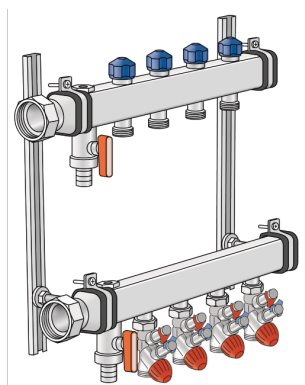

CLIMATE FIX

KC590S CLIMATEFIX rozdeľovač pre klimatizáciu 6/4" 3 l: 380 mm

7965030

aplikačné oblasti

Nosník prívodného a vratného potrubia z ušľachtilej ocele (6/4"), s odvzdušnením a vyprázdnením na konci rozdeľovača, prípojky s tvarovanou prevlečnou maticou 6/4", plocho tesniace.

Na prívodnom vedení kompaktný regulačný, nastavovací, uzatvárací a merací ventil s vonkajším závitom Eurokonus 3/4", možnosť prednastavenia presnej regulácie pomocou nastavovacieho nástroja od 0,5 – 9,0 l, kombinuje funkciu zónového ventilu a ventilu na reguláciu vetiev, meranie prietoku a diferenčného tlaku pomocou počítača na meranie regulácie s možnosťou vytvárania protokolov

Na vratnom potrubí termostatický ventil na nastavenie prietoku, vývody vykurovacích okruhov s vonkajším závitom Eurokonus 3/4“, vrchné diely ventilov vratného potrubia pre termický motor KM596 KELOX, vrátane zvukovo izolovaných oceňových konzol

informácie o výrobku

Roztiahnuteľný 0

produktové informácie

Balenie 1	1,00 KT1
Balenie 2	32,00 PAL
Váha	5,440 KGM
Text	CLIMATEFIX rozdeľovač pre klimatizáciu 6/4"
INTRNR	84818039
Hlavná skupina materiálu	CLIMATEFIX
Tovarová skupina	CLIMATEFIX tvarovky
Kód	KC590S