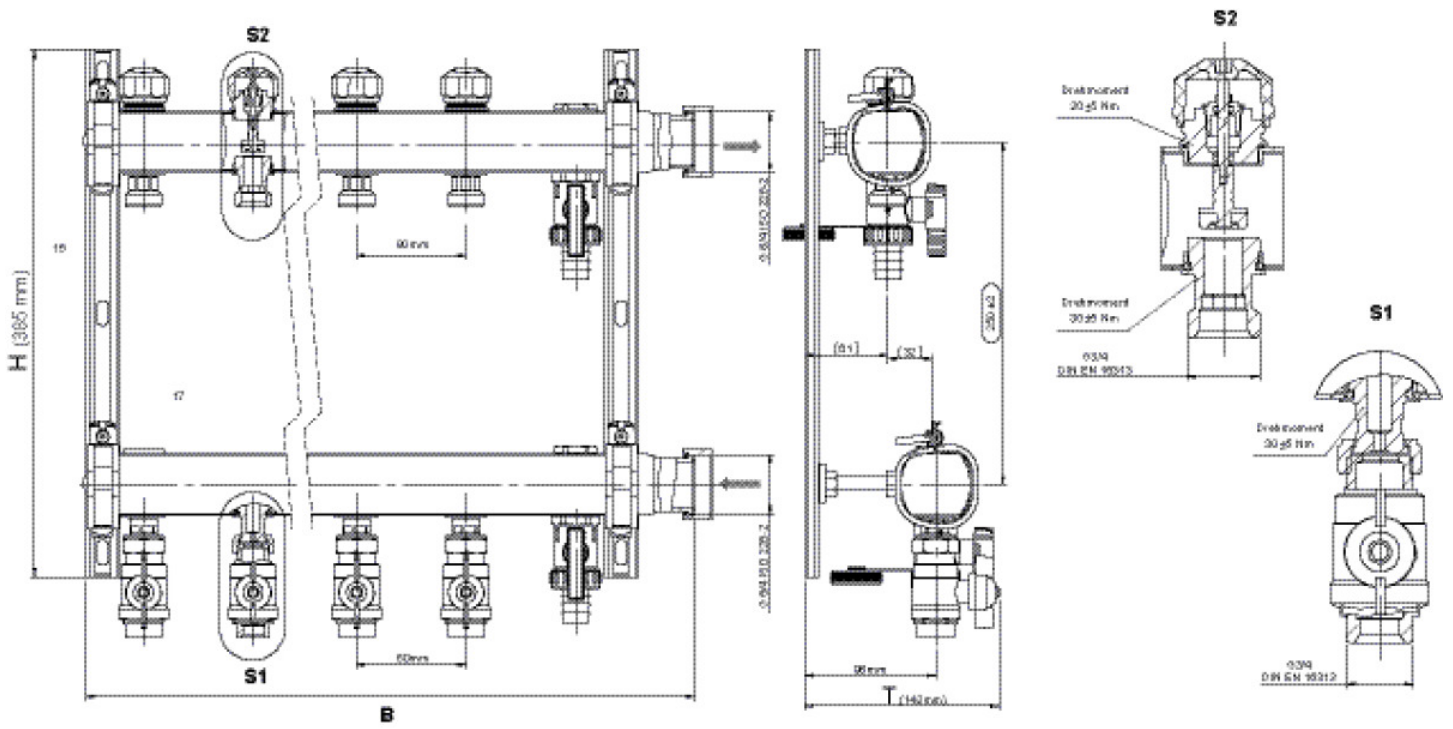

? .pol.	Ozna?enie	t mm	t mm	h mm
7965030	3 l: 380 mm	142	370	385