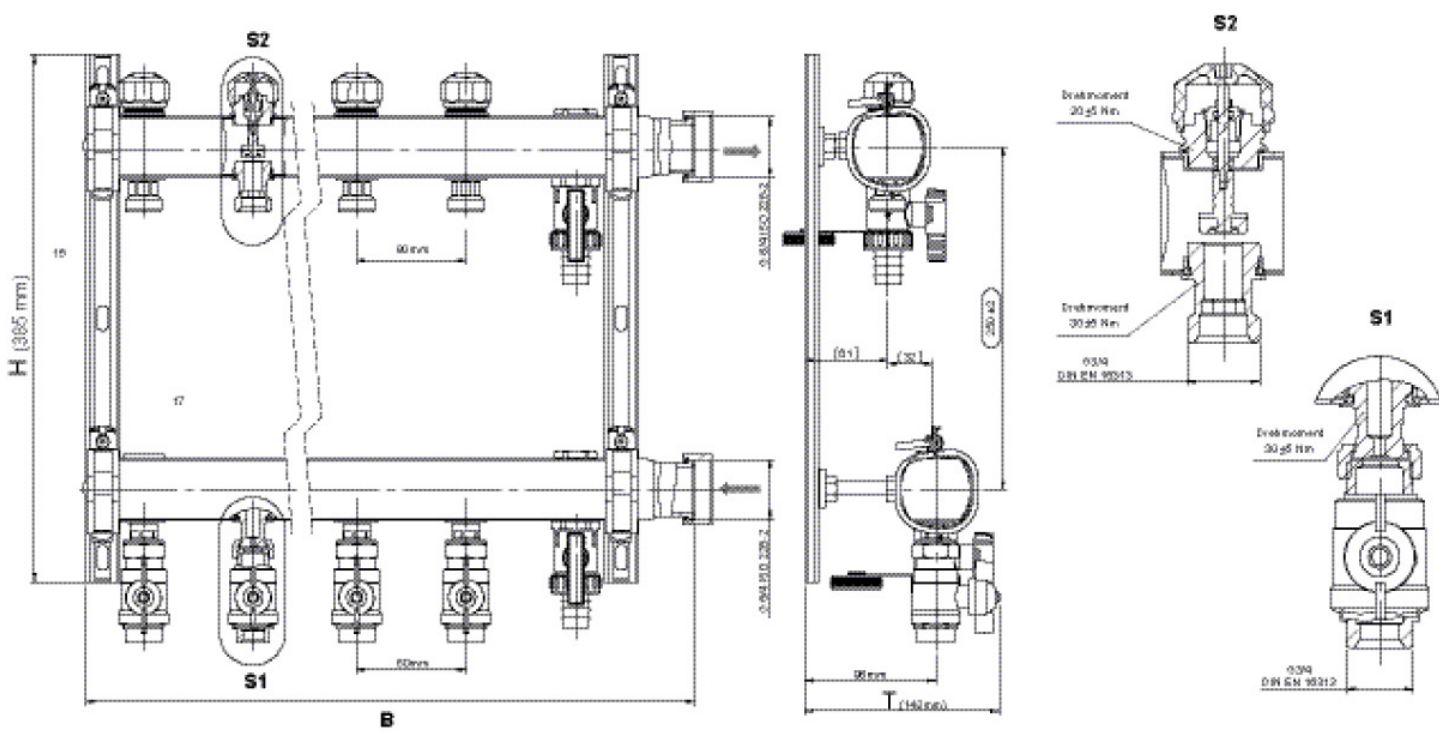

?.pol.	Ozna?enie	t mm	t mm	h mm
7965050	5 l: 540 mm	142	530	385

KE KELIT GmbH
A 4020 Linz, Ignaz-Mayer-Straße 17, Austria, Europe
PHONE +43 (0) 50 779 **E-MAIL** office@kekelit.com
www.kekelit.com