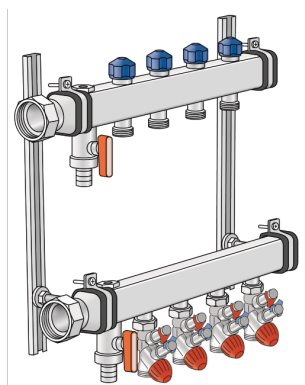

CLIMATE FIX

KC590S CLIMATEFIX rozdeľovač pre klimatizáciu 6/4" 5 l: 540 mm

7965050

aplikačné oblasti

Nosník prívodného a vratného potrubia z ušľachtilej ocele (6/4"), s odvzdušnením a vyprázdnením na konci rozdeľovača, prípojky s tvarovanou prevlečnou maticou 6/4", plocho tesniace.

Na prívodnom vedení kompaktný regulačný, nastavovací, uzatvárací a merací ventil s vonkajším závitom Eurokonus 3/4", možnosť prednastavenia presnej regulácie pomocou nastavovacieho nástroja od 0,5 – 9,0 l, kombinuje funkciu zónového ventilu a ventilu na reguláciu vetiev, meranie prietoku a diferenčného tlaku pomocou počítača na meranie regulácie s možnosťou vytvárania protokolov

Na vratnom potrubí termostatický ventil na nastavenie prietoku, vývody vykurovacích okruhov s vonkajším závitom Eurokonus 3/4“, vrchné diely ventilov vratného potrubia pre termický motor KM596 KELOX, vrátane zvukovo izolovaných oceňových konzol

informácie o výrobku

Roztiahnuteľný 0

produktové informácie

Balenie 1	1,00 KT1
Balenie 2	24,00 PAL
Váha	7,760 KGM
Text	CLIMATEFIX rozdeľovač pre klimatizáciu 6/4"
INTRNR	84818039
Hlavná skupina materiálu	CLIMATEFIX
Tovarová skupina	CLIMATEFIX tvarovky
Kód	KC590S