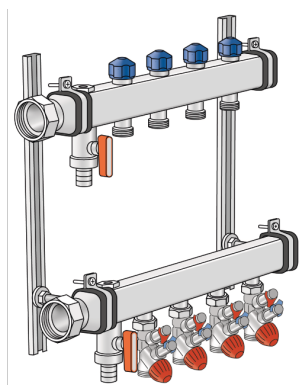

# CLIMATE FIX

KC590S CLIMATEFIX rozdeľovač pre klimatizáciu 6/4" 6 l: 620 mm

7965060

aplikované oblasti

Nosník prívodného a vratného potrubia z ušľachtilej ocele (6/4"), s odvzdušnením a vyprázdnením na konci rozdeľovača, prípojky s tvarovanou prevlečnou maticou 6/4", plocho tesniace.

Na prívodnom vedení kompaktný regulačný, nastavovací, uzatvárací a merací ventil s vonkajším závitom Eurokonus 3/4", možnosť prednastavenia presnej regulácie pomocou nastavovacieho nástroja od 0,5 – 9,0 l, kombinuje funkciu zónového ventilu a ventilu na reguláciu vetiev, meranie prietoku a diferenčného tlaku pomocou počítača na meranie regulácie s možnosťou vytvárania protokolov

Na vratnom potrubí termostatický ventil na nastavenie prietoku, vývody vykurovacích okruhov s vonkajším závitom Eurokonus 3/4“, vrchné diely ventilov vratného potrubia pre termický motor KM596 KELOX, vrátane zvukovo izolovaných oceňových konzol