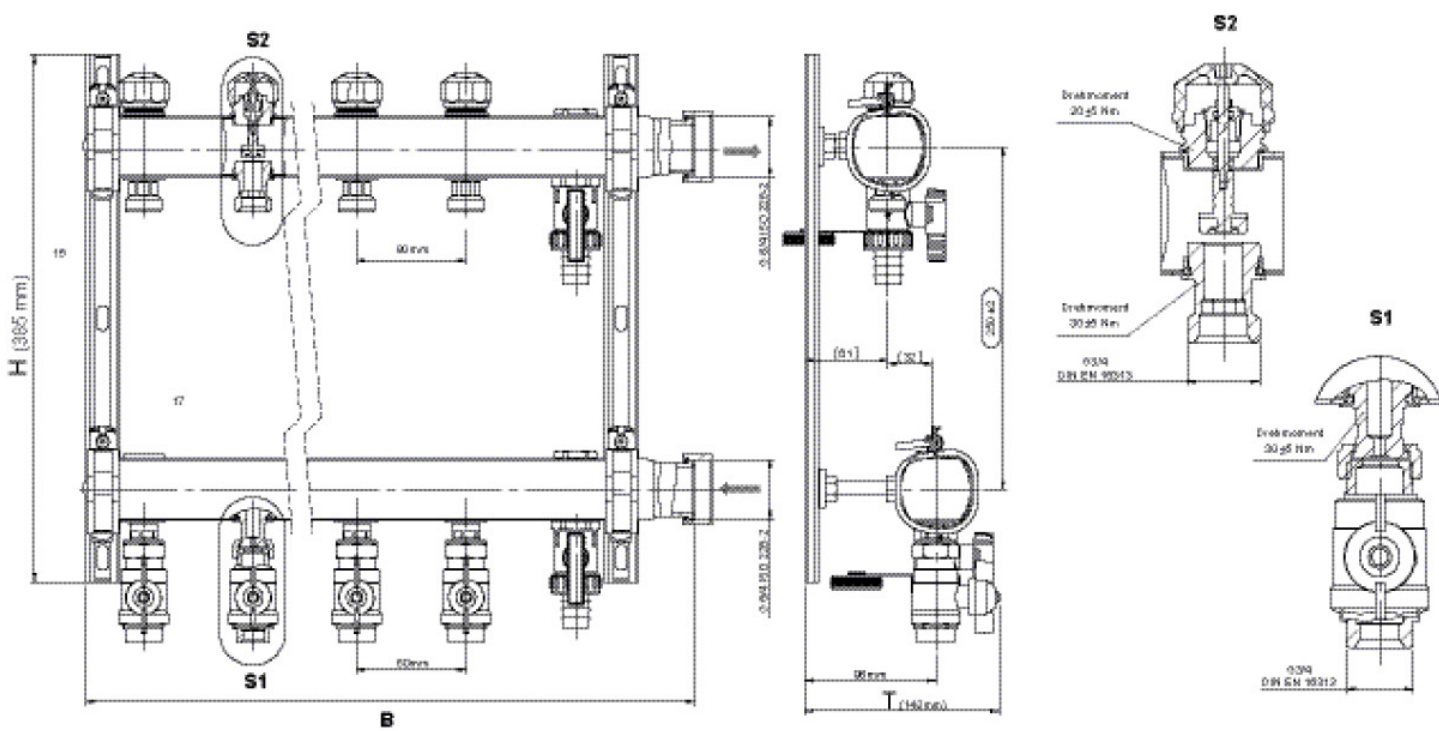

? .pol.	Ozna?enie	t mm	t mm	h mm
7965060	6 l: 620 mm	142	610	385

KE KELIT GmbH
A 4020 Linz, Ignaz-Mayer-Stra?e 17, Austria, Europe
PHONE +43 (0) 50 779 **E-MAIL** office@kekelit.com
www.kekelit.com