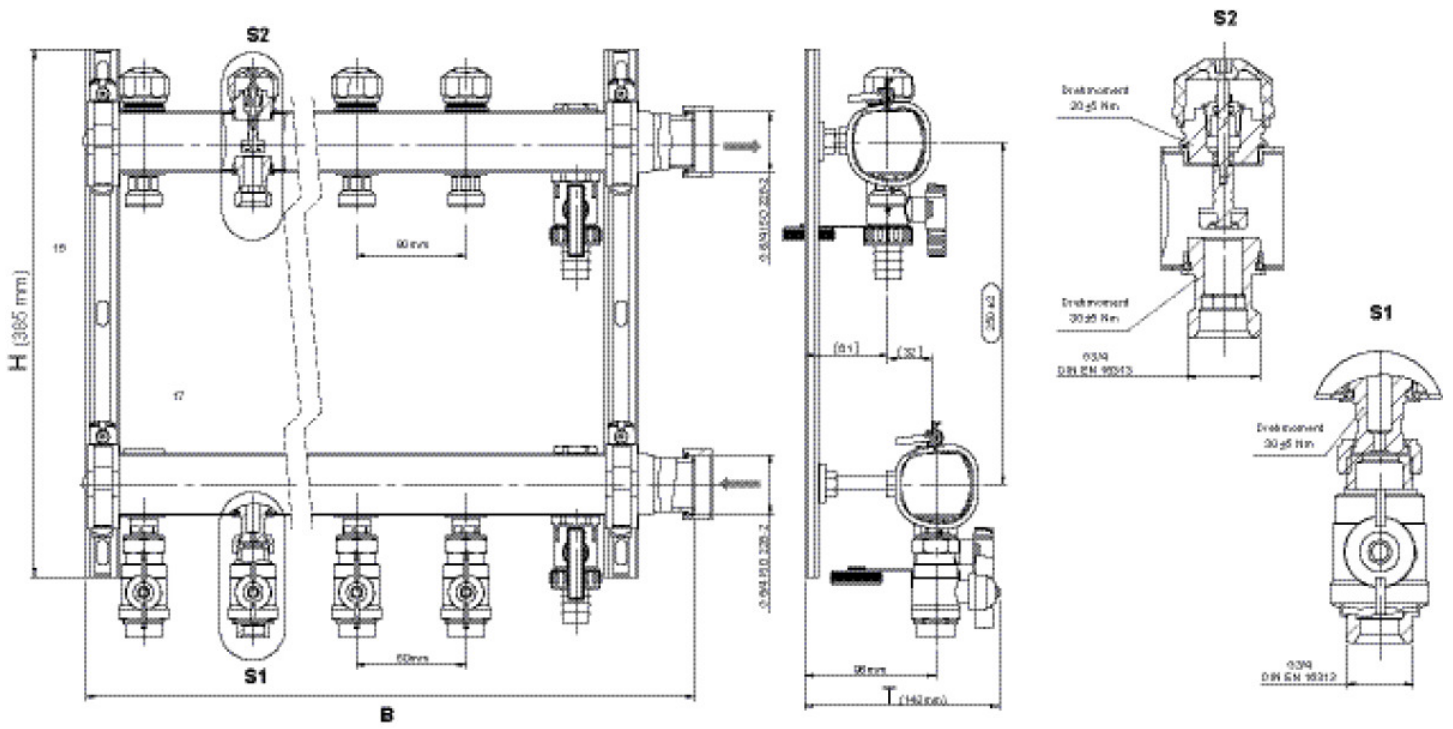

CLIMATE FIX

KC590S CLIMATEFIX rozdeľovač pre klimatizáciu 6/4" 7 l: 700 mm

7965070

aplikačné oblasti

Nosník prívodného a vratného potrubia z ušľachtilej ocele (6/4"), s odvzdušnením a vyprázdnením na konci rozdeľovača, prípojky s tvarovanou prevlečnou maticou 6/4", plocho tesniace.

Na prívodnom vedení kompaktný regulačný, nastavovací, uzatvárací a merací ventil s vonkajším závitom Eurokonus 3/4", možnosť prednastavenia presnej regulácie pomocou nastavovacieho nástroja od 0,5 – 9,0 l, kombinuje funkciu zónového ventilu a ventilu na reguláciu vetiev, meranie prietoku a diferenčného tlaku pomocou počítača na meranie regulácie s možnosťou vytvárania protokolov

Na vratnom potrubí termostatický ventil na nastavenie prietoku, vývody vykurovacích okruhov s vonkajším závitom Eurokonus 3/4“, vrchné diely ventilov vratného potrubia pre termický motor KM596 KELOX, vrátane zvukovo izolovaných oceňových konzol

?.pol.	Ozna?enie	t mm	t mm	h mm
7965070	7 l: 700 mm	142	690	385