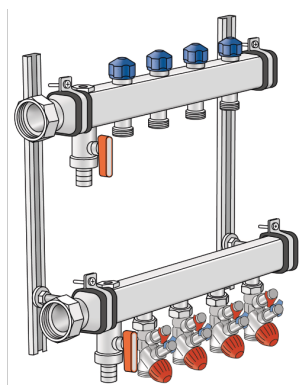

CLIMATE FIX

KC590S CLIMATEFIX rozdeľovač pre klimatizáciu 6/4" 7 l: 700 mm

7965070

aplikačné oblasti

Nosník prívodného a vratného potrubia z ušľachtilej ocele (6/4"), s odvzdušnením a vyprázdnením na konci rozdeľovača, prípojky s tvarovanou prevlečnou maticou 6/4", plocho tesniace.

Na prívodnom vedení kompaktný regulačný, nastavovací, uzatvárací a merací ventil s vonkajším závitom Eurokonus 3/4", možnosť prednastavenia presnej regulácie pomocou nastavovacieho nástroja od 0,5 – 9,0 l, kombinuje funkciu zónového ventilu a ventilu na reguláciu vetiev, meranie prietoku a diferenčného tlaku pomocou počítača na meranie regulácie s možnosťou vytvárania protokolov

Na vratnom potrubí termostatický ventil na nastavenie prietoku, vývody vykurovacích okruhov s vonkajším závitom Eurokonus 3/4“, vrchné diely ventilov vratného potrubia pre termický motor KM596 KELOX, vrátane zvukovo izolovaných oceňových konzol

informácie o výrobku

Roztiahnuteľný 0

produktové informácie

Balenie 1	1,00 KT1
Balenie 2	24,00 PAL
Váha	10,010 KGM
Text	CLIMATEFIX rozdeľovač pre klimatizáciu 6/4"
INTRNR	84818039
Hlavná skupina materiálu	CLIMATEFIX
Tovarová skupina	CLIMATEFIX tvarovky
Kód	KC590S