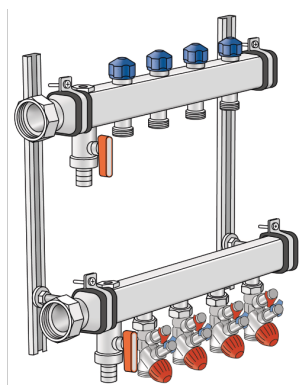

CLIMATE FIX

KC590S CLIMATEFIX rozdeľovač pre klimatizáciu 6/4" 8 l: 780 mm

7965080

aplikačné oblasti

Nosník prívodného a vratného potrubia z ušľachtilej ocele (6/4"), s odvzdušnením a vyprázdnením na konci rozdeľovača, prípojky s tvarovanou prevlečnou maticou 6/4", plocho tesniace.

Na prívodnom vedení kompaktný regulačný, nastavovací, uzatvárací a merací ventil s vonkajším závitom Eurokonus 3/4", možnosť prednastavenia presnej regulácie pomocou nastavovacieho nástroja od 0,5 – 9,0 l, kombinuje funkciu zónového ventilu a ventilu na reguláciu vetiev, meranie prietoku a diferenčného tlaku pomocou počítača na meranie regulácie s možnosťou vytvárania protokolov

Na vratnom potrubí termostatický ventil na nastavenie prietoku, vývody vykurovacích okruhov s vonkajším závitom Eurokonus 3/4“, vrchné diely ventilov vratného potrubia pre termický motor KM596 KELOX, vrátane zvukovo izolovaných oceňových konzol

informácie o výrobku

Roztiahnuteľný 0

produktové informácie

Balenie 1	1,00 KT1
Balenie 2	16,00 PAL
Váha	11,150 KGM
Text	CLIMATEFIX rozdeľovač pre klimatizáciu 6/4"
INTRNR	84818039
Hlavná skupina materiálu	CLIMATEFIX
Tovarová skupina	CLIMATEFIX tvarovky
Kód	KC590S