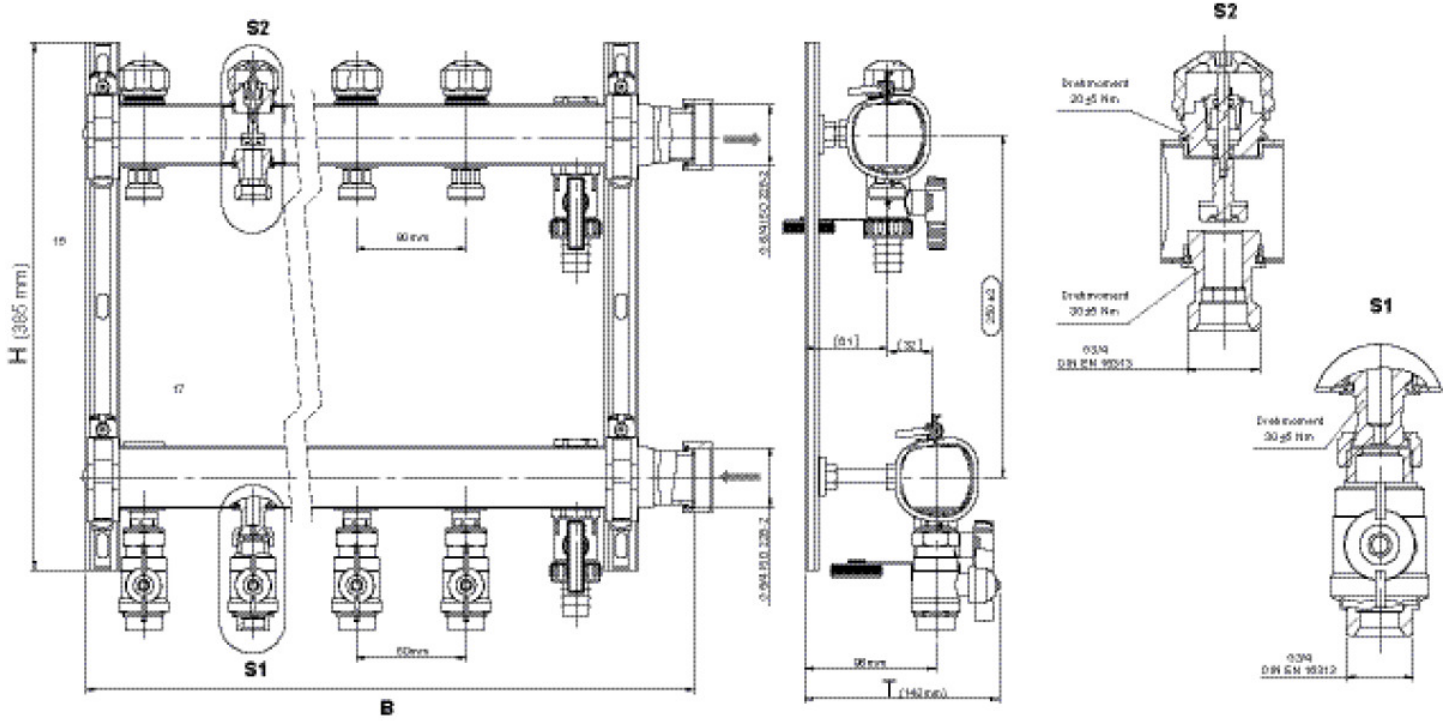

CLIMATE FIX

KC590S CLIMATEFIX rozdeľovač pre klimatizáciu 6/4" 8 l: 780 mm

7965080

aplikačné oblasti

Nosník prívodného a vratného potrubia z ušľachtilej ocele (6/4"), s odvzdušnením a vyprázdnením na konci rozdeľovača, prípojky s tvarovanou prevlečnou maticou 6/4", plocho tesniace.

Na prívodnom vedení kompaktný regulačný, nastavovací, uzatvárací a merací ventil s vonkajším závitom Eurokonus 3/4", možnosť prednastavenia presnej regulácie pomocou nastavovacieho nástroja od 0,5 – 9,0 l, kombinuje funkciu zónového ventilu a ventilu na reguláciu vetiev, meranie prietoku a diferenčného tlaku pomocou počítača na meranie regulácie s možnosťou vytvárania protokolov

Na vratnom potrubí termostatický ventil na nastavenie prietoku, vývody vykurovacích okruhov s vonkajším závitom Eurokonus 3/4“, vrchné diely ventilov vratného potrubia pre termický motor KM596 KELOX, vrátane zvukovo izolovaných oceňových konzol

? .pol.	Ozna?enie	t mm	t mm	h mm
7965080	8 l: 780 mm	142	770	385