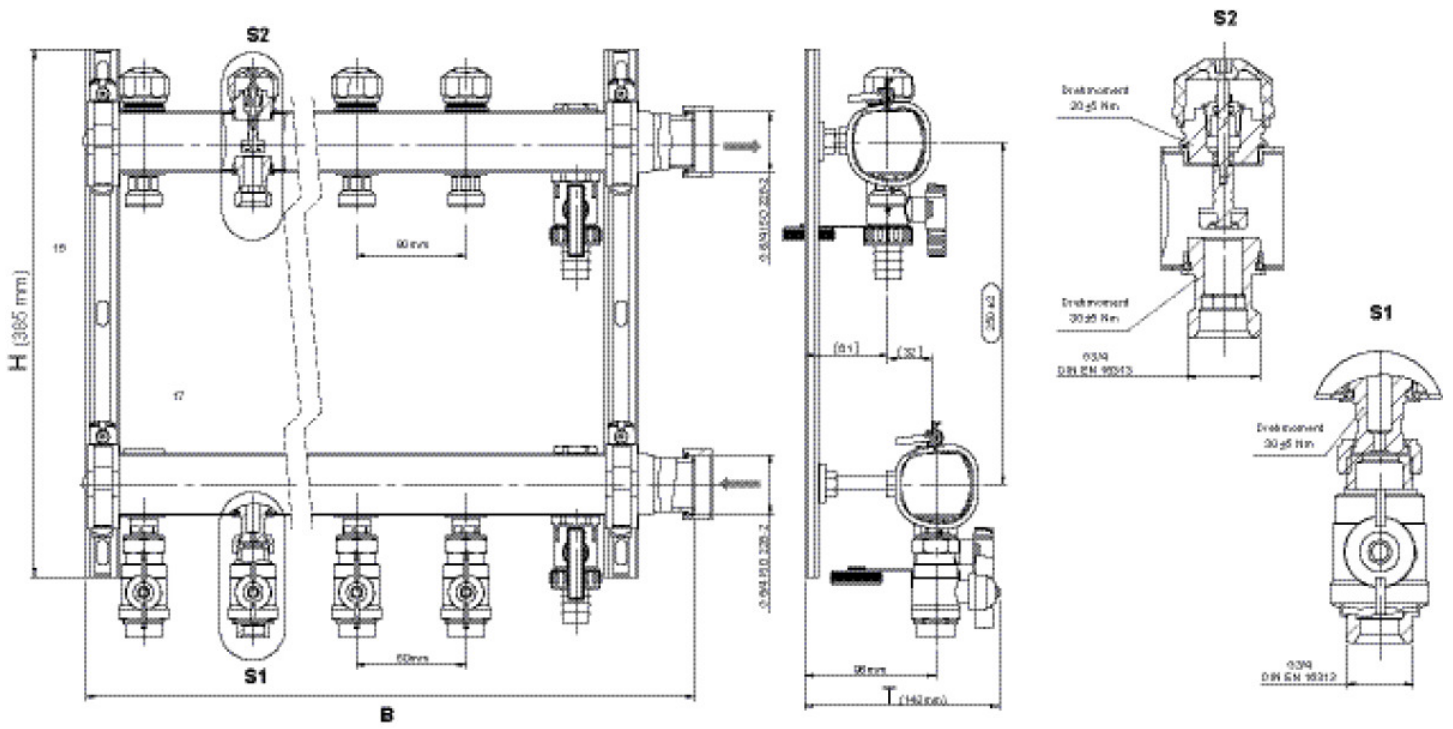

CLIMATE FIX

KC590S CLIMATEFIX rozdeľovač pre klimatizáciu 6/4" 9 l: 860 mm

7965090

aplikačné oblasti

Nosník prívodného a vratného potrubia z ušľachtilej ocele (6/4"), s odvzdušnením a vyprázdnením na konci rozdeľovača, prípojky s tvarovanou prevlečnou maticou 6/4", plocho tesniace.

Na prívodnom vedení kompaktný regulačný, nastavovací, uzatvárací a merací ventil s vonkajším závitom Eurokonus 3/4", možnosť prednastavenia presnej regulácie pomocou nastavovacieho nástroja od 0,5 – 9,0 l, kombinuje funkciu zónového ventilu a ventilu na reguláciu vetiev, meranie prietoku a diferenčného tlaku pomocou počítača na meranie regulácie s možnosťou vytvárania protokolov

Na vratnom potrubí termostatický ventil na nastavenie prietoku, vývody vykurovacích okruhov s vonkajším závitom Eurokonus 3/4“, vrchné diely ventilov vratného potrubia pre termický motor KM596 KELOX, vrátane zvukovo izolovaných oceňových konzol

? .pol.	Ozna?enie	t mm	t mm	h mm
7965090	9 l: 860 mm	142	850	385