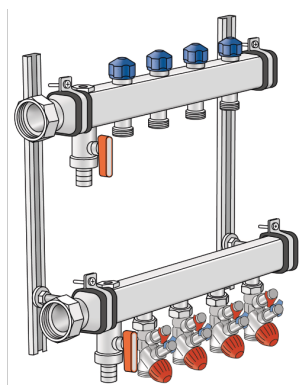

CLIMATE FIX

KC590S CLIMATEFIX rozdeľovač pre klimatizáciu 6/4" 9 l: 860 mm

7965090

aplikačné oblasti

Nosník prívodného a vratného potrubia z ušľachtilej ocele (6/4"), s odvzdušnením a vyprázdnením na konci rozdeľovača, prípojky s tvarovanou prevlečnou maticou 6/4", plocho tesniace.

Na prívodnom vedení kompaktný regulačný, nastavovací, uzatvárací a merací ventil s vonkajším závitom Eurokonus 3/4", možnosť prednastavenia presnej regulácie pomocou nastavovacieho nástroja od 0,5 – 9,0 l, kombinuje funkciu zónového ventilu a ventilu na reguláciu vetiev, meranie prietoku a diferenčného tlaku pomocou počítača na meranie regulácie s možnosťou vytvárania protokolov

Na vratnom potrubí termostatický ventil na nastavenie prietoku, vývody vykurovacích okruhov s vonkajším závitom Eurokonus 3/4“, vrchné diely ventilov vratného potrubia pre termický motor KM596 KELOX, vrátane zvukovo izolovaných oceňových konzol

informácie o výrobku

Roztiahnuteľný 0

produktové informácie

Balenie 1	1,00 KT1
Balenie 2	16,00 PAL
Váha	12,290 KGM
Text	CLIMATEFIX rozdeľovač pre klimatizáciu 6/4"
INTRNR	84818039
Hlavná skupina materiálu	CLIMATEFIX
Tovarová skupina	CLIMATEFIX tvarovky
Kód	KC590S