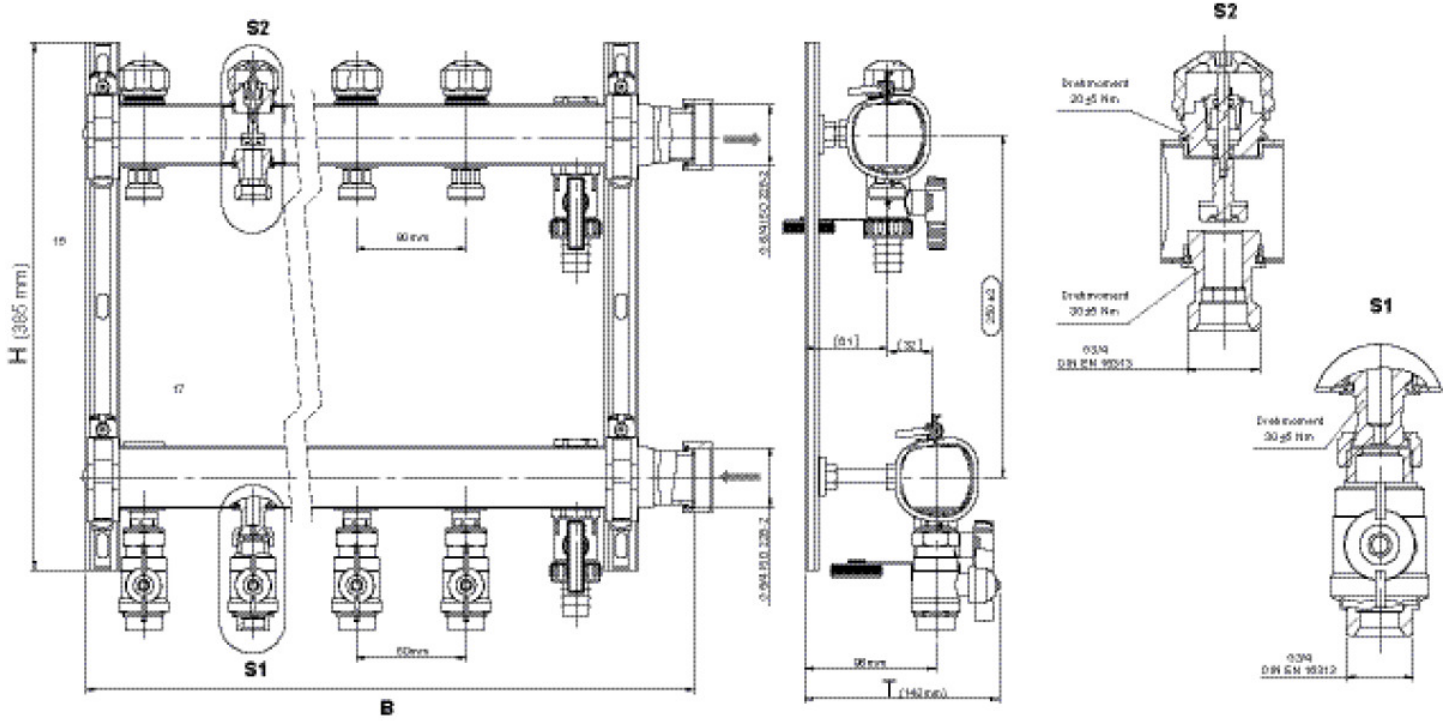

CLIMATE FIX

KC590S CLIMATEFIX rozdeľovač pre klimatizáciu 6/4" 11 l: 1020 mm

7965110

aplikačné oblasti

Nosník prívodného a vratného potrubia z ušľachtilej ocele (6/4"), s odvzdušnením a vyprázdnením na konci rozdeľovača, prípojky s tvarovanou prevlečnou maticou 6/4", plocho tesniace.

Na prívodnom vedení kompaktný regulačný, nastavovací, uzatvárací a merací ventil s vonkajším závitom Eurokonus 3/4", možnosť prednastavenia presnej regulácie pomocou nastavovacieho nástroja od 0,5 – 9,0 l, kombinuje funkciu zónového ventilu a ventilu na reguláciu vetiev, meranie prietoku a diferenčného tlaku pomocou počítača na meranie regulácie s možnosťou vytvárania protokolov

Na vratnom potrubí termostatický ventil na nastavenie prietoku, vývody vykurovacích okruhov s vonkajším závitom Eurokonus 3/4“, vrchné diely ventilov vratného potrubia pre termický motor KM596 KELOX, vrátane zvukovo izolovaných oceňových konzol

?.pol.	Ozna?enie	t mm	t mm	h mm
7965110	11 l: 1020 mm	142	1010	385