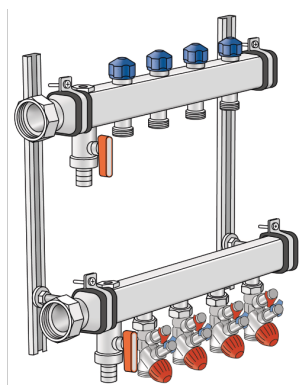

CLIMATE FIX

KC590S CLIMATEFIX rozdeľovač pre klimatizáciu 6/4" 11 l: 1020 mm

7965110

aplikačné oblasti

Nosník prívodného a vratného potrubia z ušľachtilej ocele (6/4"), s odvzdušnením a vyprázdnením na konci rozdeľovača, prípojky s tvarovanou prevlečnou maticou 6/4", plocho tesniace.

Na prívodnom vedení kompaktný regulačný, nastavovací, uzatvárací a merací ventil s vonkajším závitom Eurokonus 3/4", možnosť prednastavenia presnej regulácie pomocou nastavovacieho nástroja od 0,5 – 9,0 l, kombinuje funkciu zónového ventilu a ventilu na reguláciu vetiev, meranie prietoku a diferenčného tlaku pomocou počítača na meranie regulácie s možnosťou vytvárania protokolov

Na vratnom potrubí termostatický ventil na nastavenie prietoku, vývody vykurovacích okruhov s vonkajším závitom Eurokonus 3/4“, vrchné diely ventilov vratného potrubia pre termický motor KM596 KELOX, vrátane zvukovo izolovaných oceňových konzol

informácie o výrobku

Roztiahnuteľný 0

produktové informácie

Balenie 1	1,00 KT1
Balenie 2	16,00 PAL
Váha	14,630 KGM
Text	CLIMATEFIX rozdeľovač pre klimatizáciu 6/4"
INTRNR	84818039
Hlavná skupina materiálu	CLIMATEFIX
Tovarová skupina	CLIMATEFIX tvarovky
Kód	KC590S