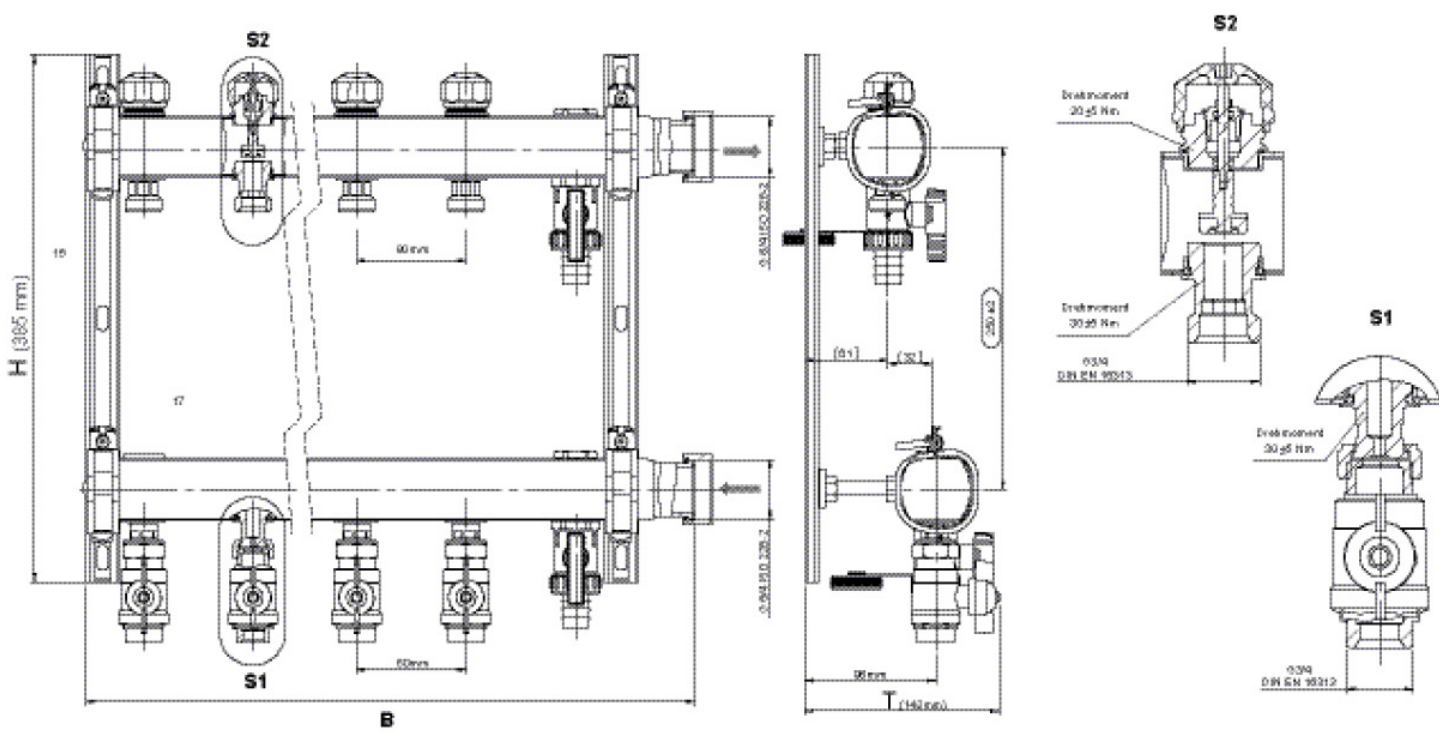

? .pol.	Ozna?enie	t mm	t mm	h mm
7965120	12 l: 1100 mm	142	1090	385

KE KELIT GmbH
A 4020 Linz, Ignaz-Mayer-Stra?e 17, Austria, Europe
PHONE +43 (0) 50 779 **E-MAIL** office@kekelit.com
www.kekelit.com