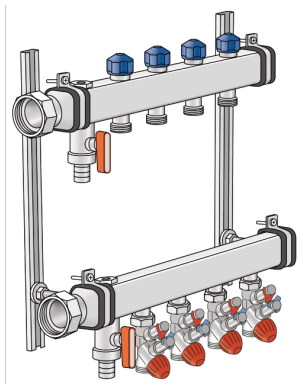

CLIMATE FIX

KC590S CLIMATEFIX rozdeľovač pre klimatizáciu 6/4" 12 l: 1100 mm

7965120

aplikačné oblasti

Nosník prívodného a vratného potrubia z ušľachtilej ocele (6/4"), s odvzdušnením a vyprázdnením na konci rozdeľovača, prípojky s tvarovanou prevlečnou maticou 6/4", plocho tesniace.

Na prívodnom vedení kompaktný regulačný, nastavovací, uzatvárací a merací ventil s vonkajším závitom Eurokonus 3/4", možnosť prednastavenia presnej regulácie pomocou nastavovacieho nástroja od 0,5 – 9,0 l, kombinuje funkciu zónového ventilu a ventilu na reguláciu vetiev, meranie prietoku a diferenčného tlaku pomocou počítača na meranie regulácie s možnosťou vytvárania protokolov

Na vratnom potrubí termostatický ventil na nastavenie prietoku, vývody vykurovacích okruhov s vonkajším závitom Eurokonus 3/4“, vrchné diely ventilov vratného potrubia pre termický motor KM596 KELOX, vrátane zvukovo izolovaných oceňových konzol

informácie o výrobku

Roztiahnuteľný 0

produktové informácie

Balenie 1	1,00 KT1
Balenie 2	16,00 PAL
Váha	15,700 KGM
Text	CLIMATEFIX rozdeľovač pre klimatizáciu 6/4"
INTRNR	84818039
Hlavná skupina materiálu	CLIMATEFIX
Tovarová skupina	CLIMATEFIX tvarovky
Kód	KC590S