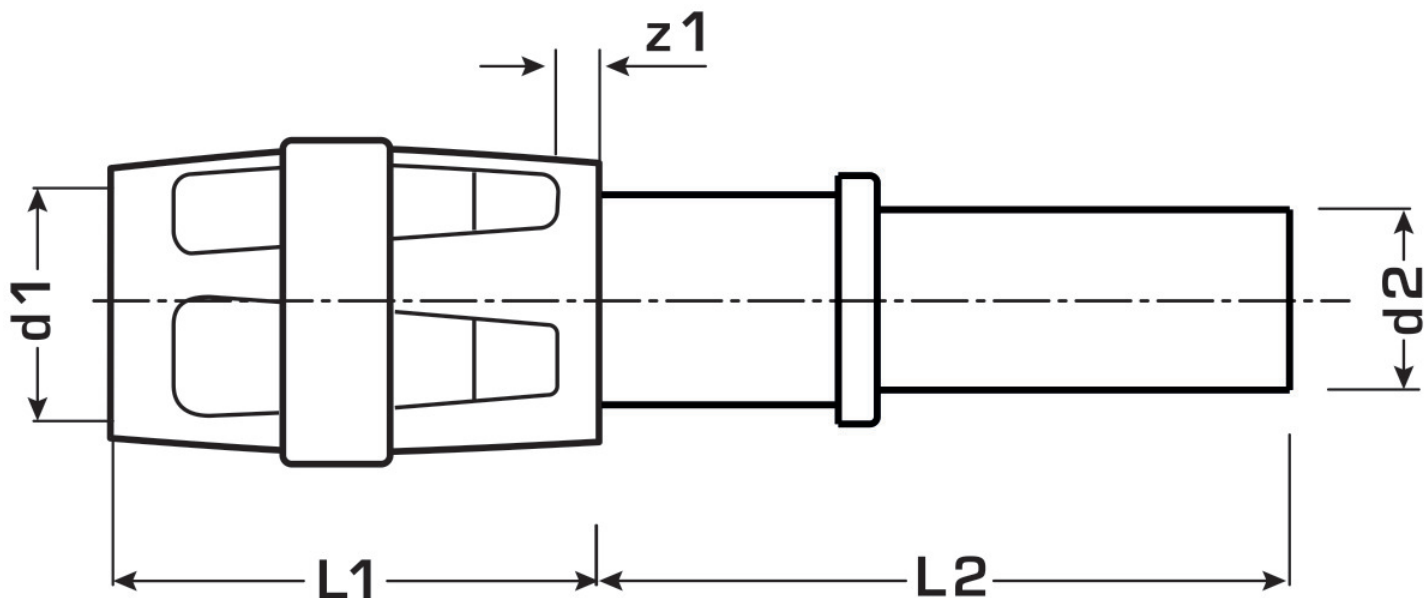

? .pol.	Ozna?enie	d1 mm	d2 mm	L1 mm	L2 mm	z1 mm
73273B36	16/12	16	12	34	46	3