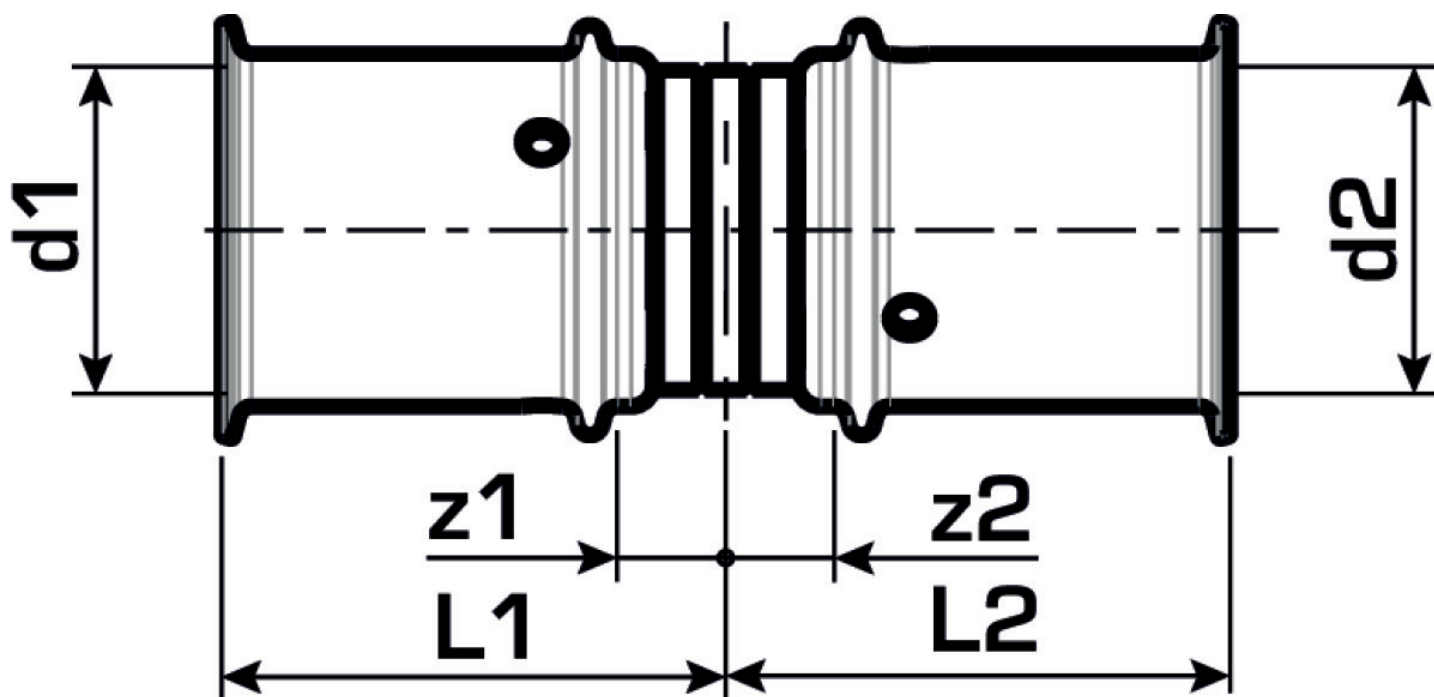

Certifikácie

KE KELIT GmbH

A 4020 Linz, Ignaz-Mayer-Straße 17, Austria, Europe

PHONE +43 (0) 50 779 E-MAIL office@kekelit.com

www.kekelit.com

špecifikácie

produktové informácie

Balenie 1	1 SA1
Balenie 2	12 KT1
Váha	0,275 KGM
Text	KELOX PPSU-W spojka
INTRNR	39174000
Hlavná skupina materiálu	KELOX
Tovarová skupina	KELOX-PPSU Plastové tvarovky
Kód	KWX410W