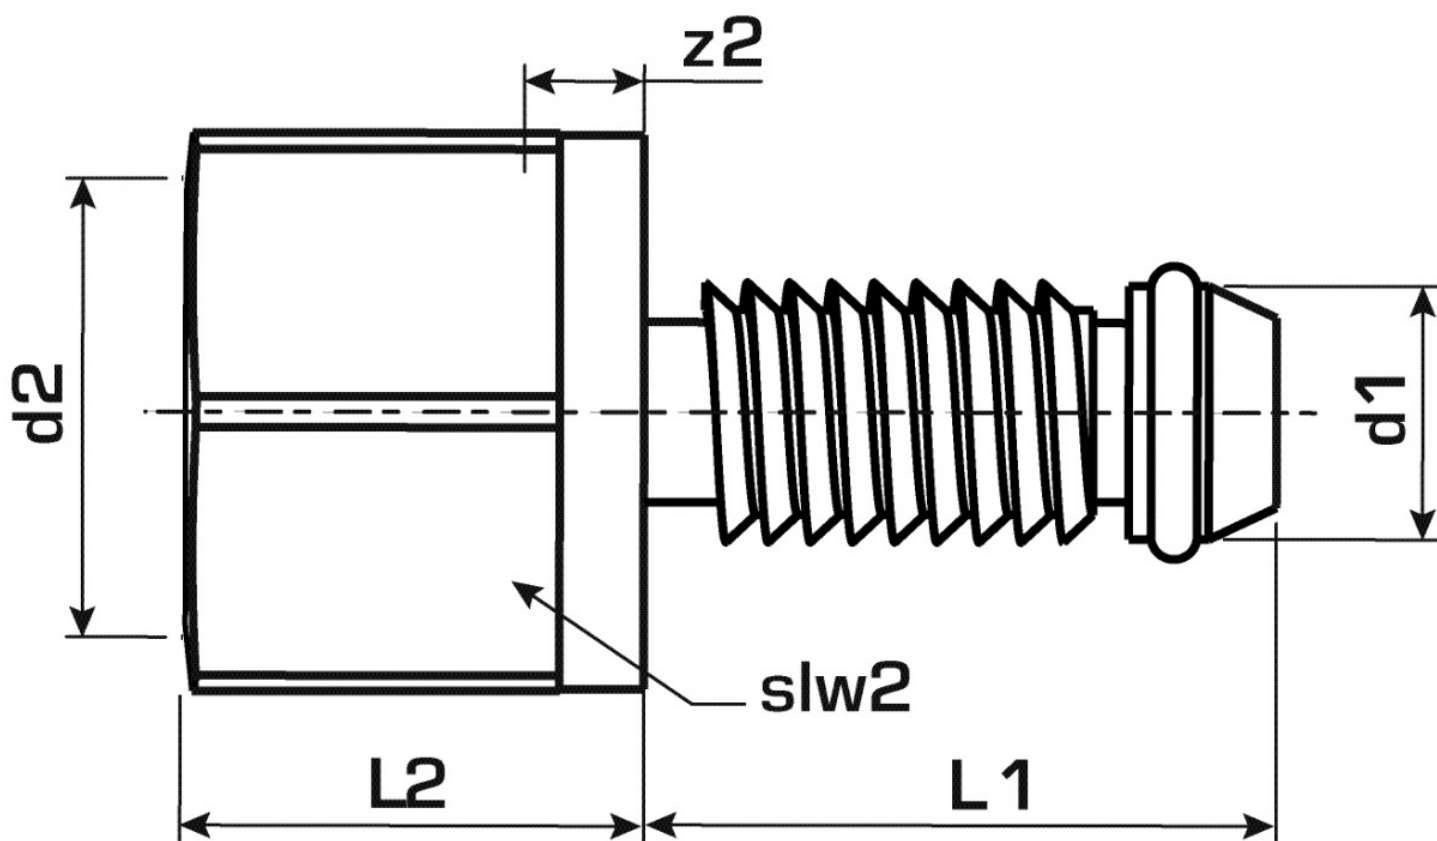

KM258 KELOX Abdruckstopfen 18x1/2"

7604180

aplika?né oblasti

Wiederverwendbarer Stopfen zum Abdrücken von KELOX-Modulrohren

Nach dem Herausdrehen des Abdruckstopfens das Rohrende abschneiden!

NICHT für Dauereinsatz geeignet!

špecifikácie

produktové informácie

Balenie 1	10,00 SA1
Váha	0,114 KGM
Text	KELOX Abdrückstopfen
INTRNR	74122000
Hlavná skupina materiálu	KELOX
Tovarová skupina	KELOX tartozékok
Kód	KM258

KE KELIT GmbH

A 4020 Linz, Ignaz-Mayer-Straße 17, Austria, Europe