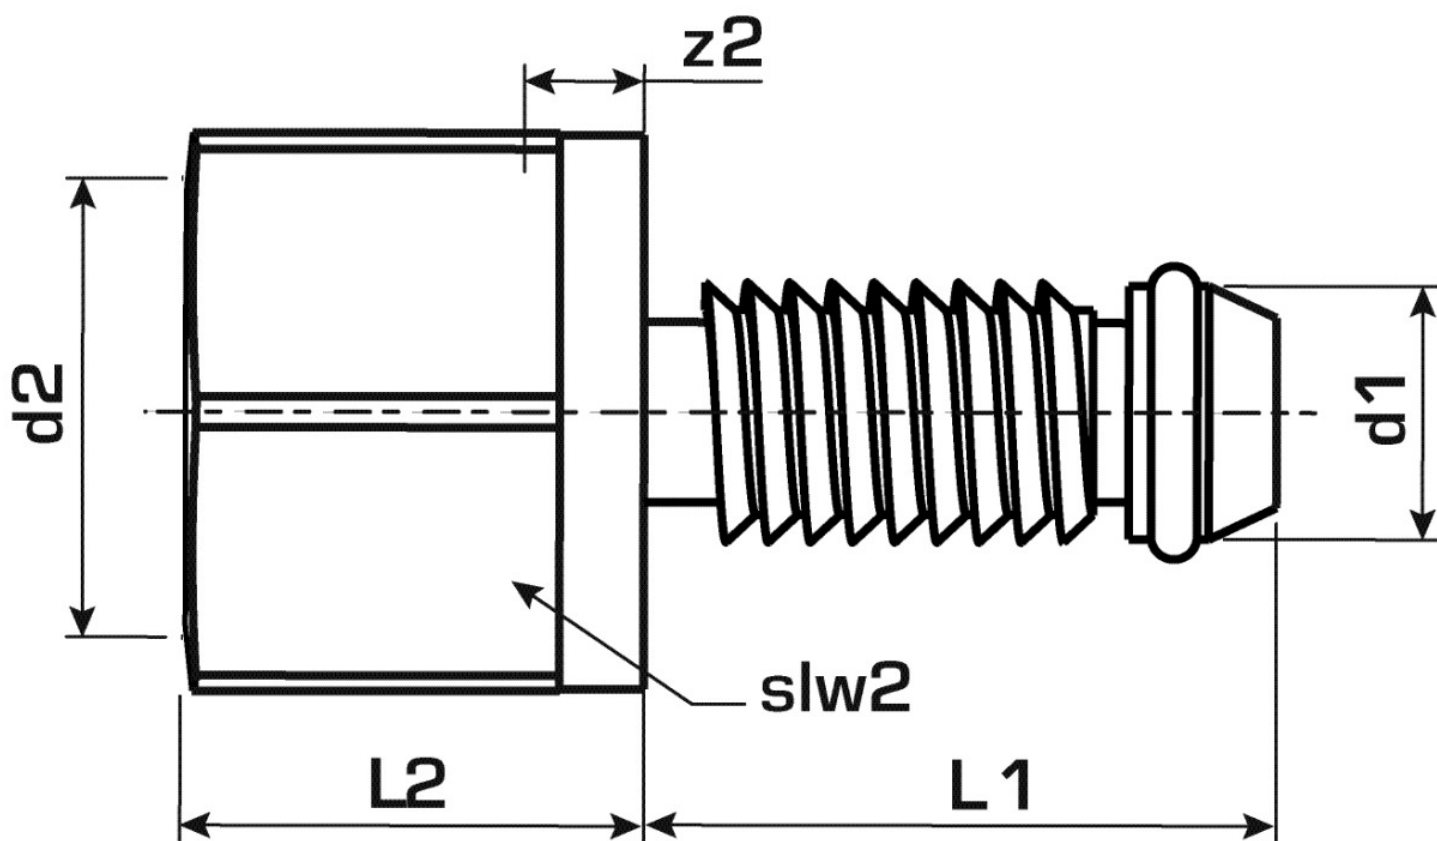

KM258 KELOX nyomáspróbadugó O-gyűrű 18

7604181

alkalmazási területek

Újrahasználható dugó KELOX ötrétegű csövek lenyomásához

A lenyomó dugó kicsavarozása után vágja le a csúcsot!

NEM alkalmas tartós használatra!

špecifikácie

produktové informácie

Balenie 1	10,00 SA1
Váha	0,001 KGM
Text	KELOX nyomáspróbadugó
INTRNR	40169300
Hlavná skupina materiálu	KELOX
Tovarová skupina	KELOX tartozékok
Kód	KM258

KE KELIT GmbH

A 4020 Linz, Ignaz-Mayer-Straße 17, Austria, Europe