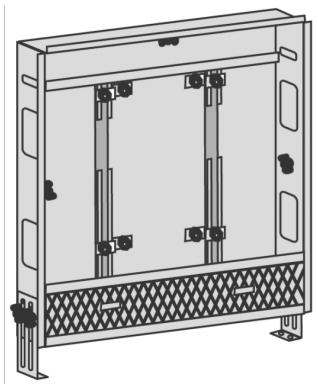

KELOX_{FB}

KM570 KELOX univerzálny korpus skrine
rozdávacia 5 – 8 I: 690 mm

9000600

aplikácie a oblasti

Sendzímírovo pozinkovaná univerzálna oceňová plechová skriňa, možnosť pripojenia zdola alebo z boku, výškovo nastaviteľné nohy, možnosť dodatočného vybavenia nadomietkovým alebo podomietkovým požadovým dielom. Počet výstupov rozdeľovača prispôsobený rozdeľovačom KM590E a KMP590M KELOX FB

Omietkový krycí panel pod skriňou, šírka: max. 120 mm

Hĺbka skrine: 75 mm

Montážna výška: 600 mm od hotovej podlahy

špecifikácie

produktové informácie

Balenie 1	1,00 KT1
Balenie 2	35,00 PAL
Váha	7,800 KGM
Text	KELOX univerzálny korpus skrine rozvádzača
INTRNR	84818099
Kód	KM570