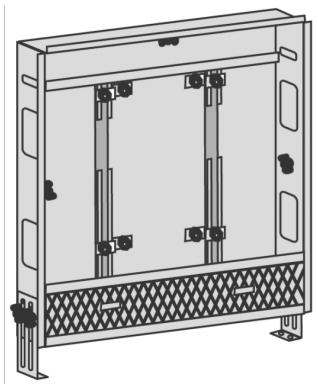

# KELOX<sub>FB</sub>

KM570 KELOX univerzálny korpus skrine rozvádzača Špeciálna veľkosť: 1150 mm

9000800

aplikačné oblasti

Sendzímírovo pozinkovaná univerzálna oceňová plechová skriňa, možnosť pripojenia zdola alebo z boku, výškovo nastaviteľné nohy, možnosť dodatočného vybavenia nadomietkovým alebo podomietkovým požadovým dielom. Počet výstupov rozdeľovača prispôsobený rozdeľovačom KM590E a KMP590M KELOX FB

Omietkový krycí panel pod skriňou, šírka: max. 120 mm

Hĺbka skrine: 75 mm

Montážna výška: 600 mm od hotovej podlahy

## produktové informácie

Balenie 1	1,00 KT1
Váha	12,500 KGM
Text	KELOX univerzálny korpus skrine rozvádzača
INTRNR	84818099
Kód	KM570

?pol.	Označenie	t mm
9000800	Špeciálna vež. I: 1150 mm	75