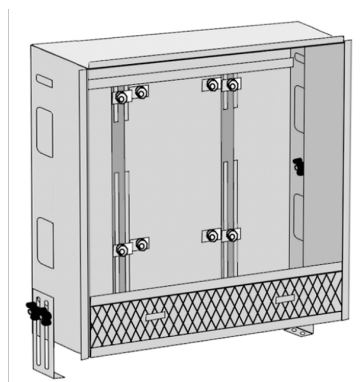

# KELOX<sub>FB</sub>

KM570F KELOX korpus skrine rozvádza?a 110 5  
– 8 I: 690 mm

9000610

aplika?né oblasti

Sendzimirovo pozinkovaná univerzálna oceňová plechová skriňa, možnosť pripojenia zdola alebo z boku, výškovo nastaviteľné nohy, možnosť dodatočného vybavenia nadomietkovým alebo podomietkovým pohľadovým dielom. Na zabudovanie súpravy regulátorov s konštantne nastavenou hodnotou KM651 KELOX FB. Je zohľadnený priestor pre pripojovacie súpravy KM593E priame alebo 90°, ako aj koleno 90° KM591E. Počet výstupov rozdeľovača prispôsobený rozdeľovačom KM590E a KMP590M KELOX FB z mosadze

Omietkový krycí panel pod skriňou, šírka: 120 mm

Hĺbka skrine: 110 mm

Montážna výška: 600 mm od hotovej podlahy

## produktové informácie

Balenie 1	1,00 KT1
Váha	8,150 KGM
Text	KELOX korpus skrine rozvádzača 110
INTRNR	84818099
Kód	KM570F

? .pol.	Označenie	t mm
9000610	5 – 8 l: 690 mm	110