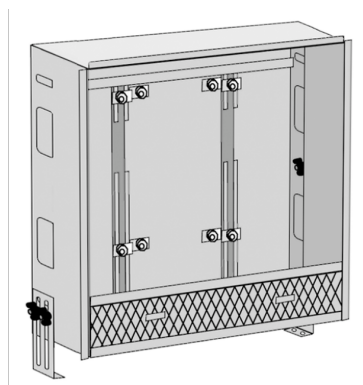

KELOX_{FB}

KM570F KELOX korpus skrine rozvádzača 110 9
– 12 I: 840 mm

9000710

aplikačné oblasti

Sendzimirovo pozinkovaná univerzálna oceňová plechová skriňa, možnosť pripojenia zdola alebo z boku, výškovo nastaviteľné nohy, možnosť dodatočného vybavenia nadomietkovým alebo podomietkovým pohľadovým dielom. Na zabudovanie súpravy regulátorov s konštantne nastavenou hodnotou KM651 KELOX FB. Je zohľadnený priestor pre pripojovacie súpravy KM593E priame alebo 90°, ako aj koleno 90° KM591E. Počet výstupov rozdeľovača prispôsobený rozdeľovačom KM590E a KMP590M KELOX FB z mosadze

Omietkový krycí panel pod skriňou, šírka: 120 mm

Hĺbka skrine: 110 mm

Montážna výška: 600 mm od hotovej podlahy

špecifikácie

produktové informácie

Balenie 1	1,00 KT1
Váha	10,100 KGM
Text	KELOX korpus skrine rozvádzača 110
INTRNR	84818099
Kód	KM570F

?pol.	Označenie	t mm
9000710	9 – 12 l: 840 mm	110