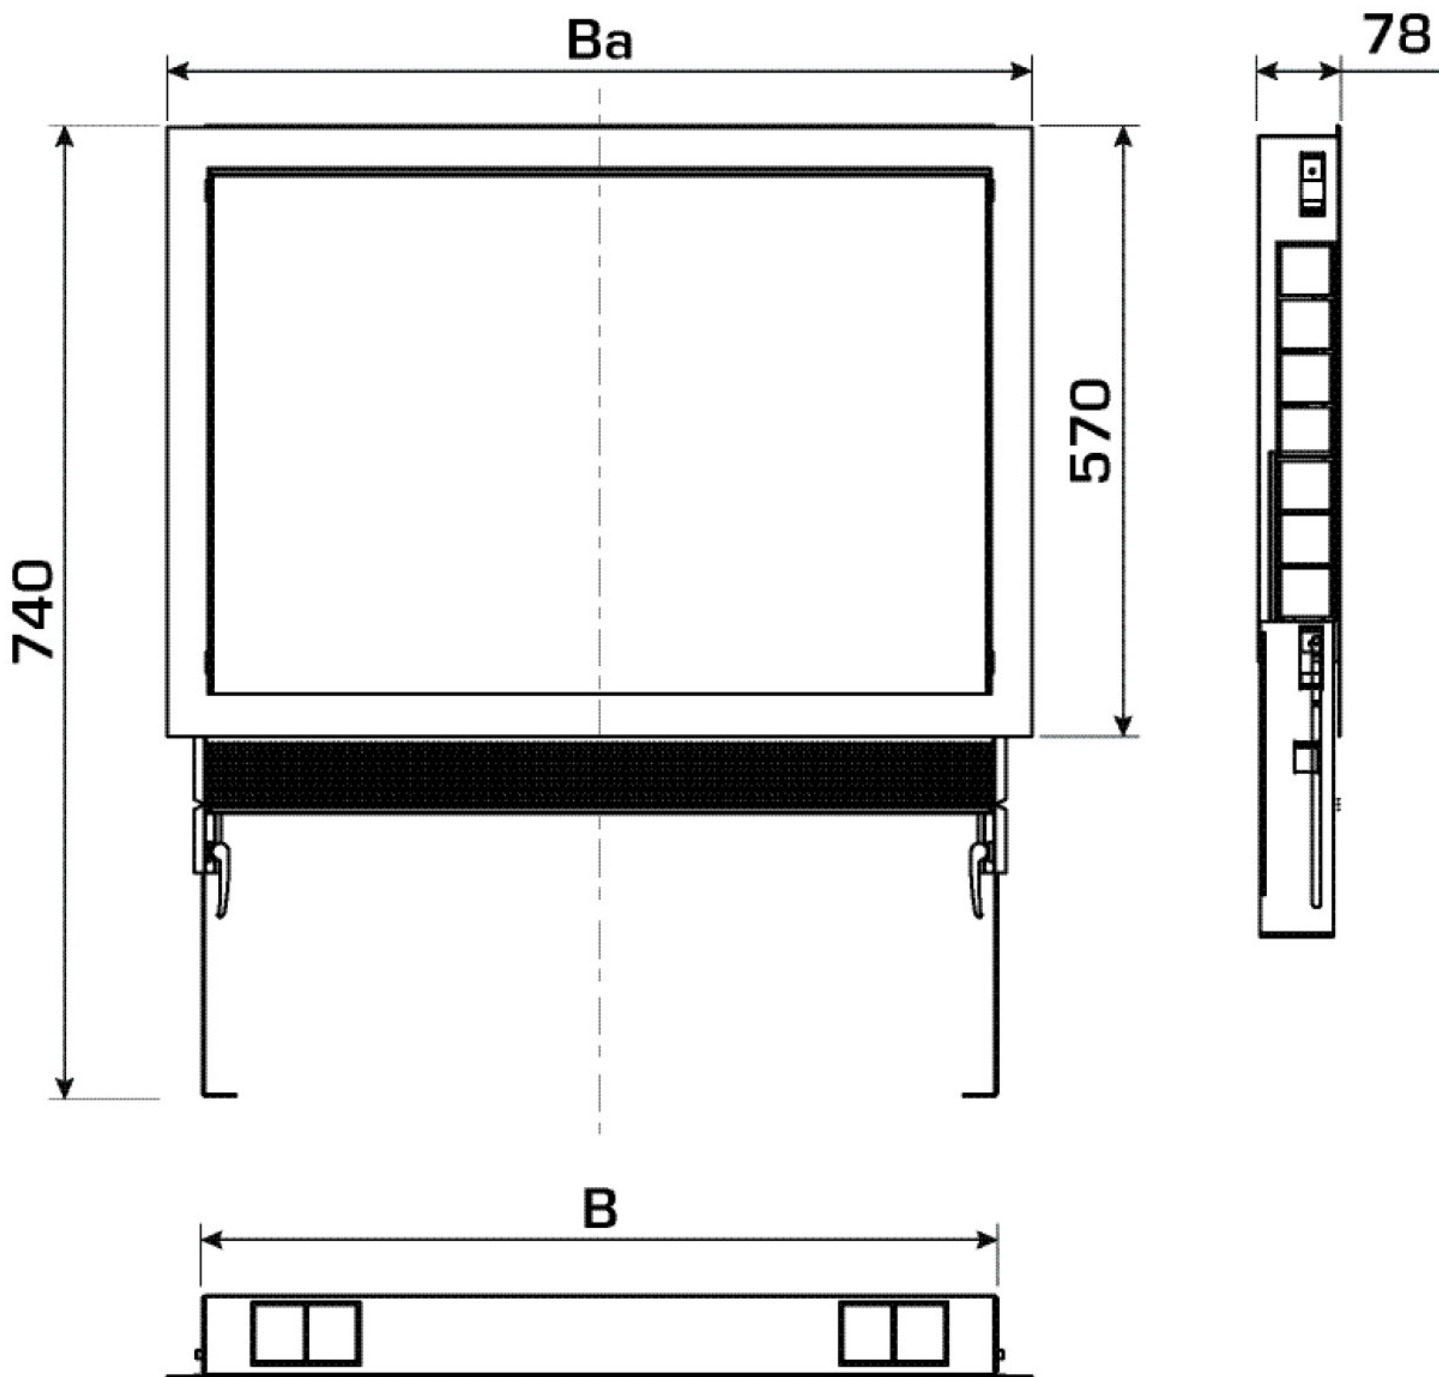

? .pol.

Ozna?enie

9003220

1 – 4/70