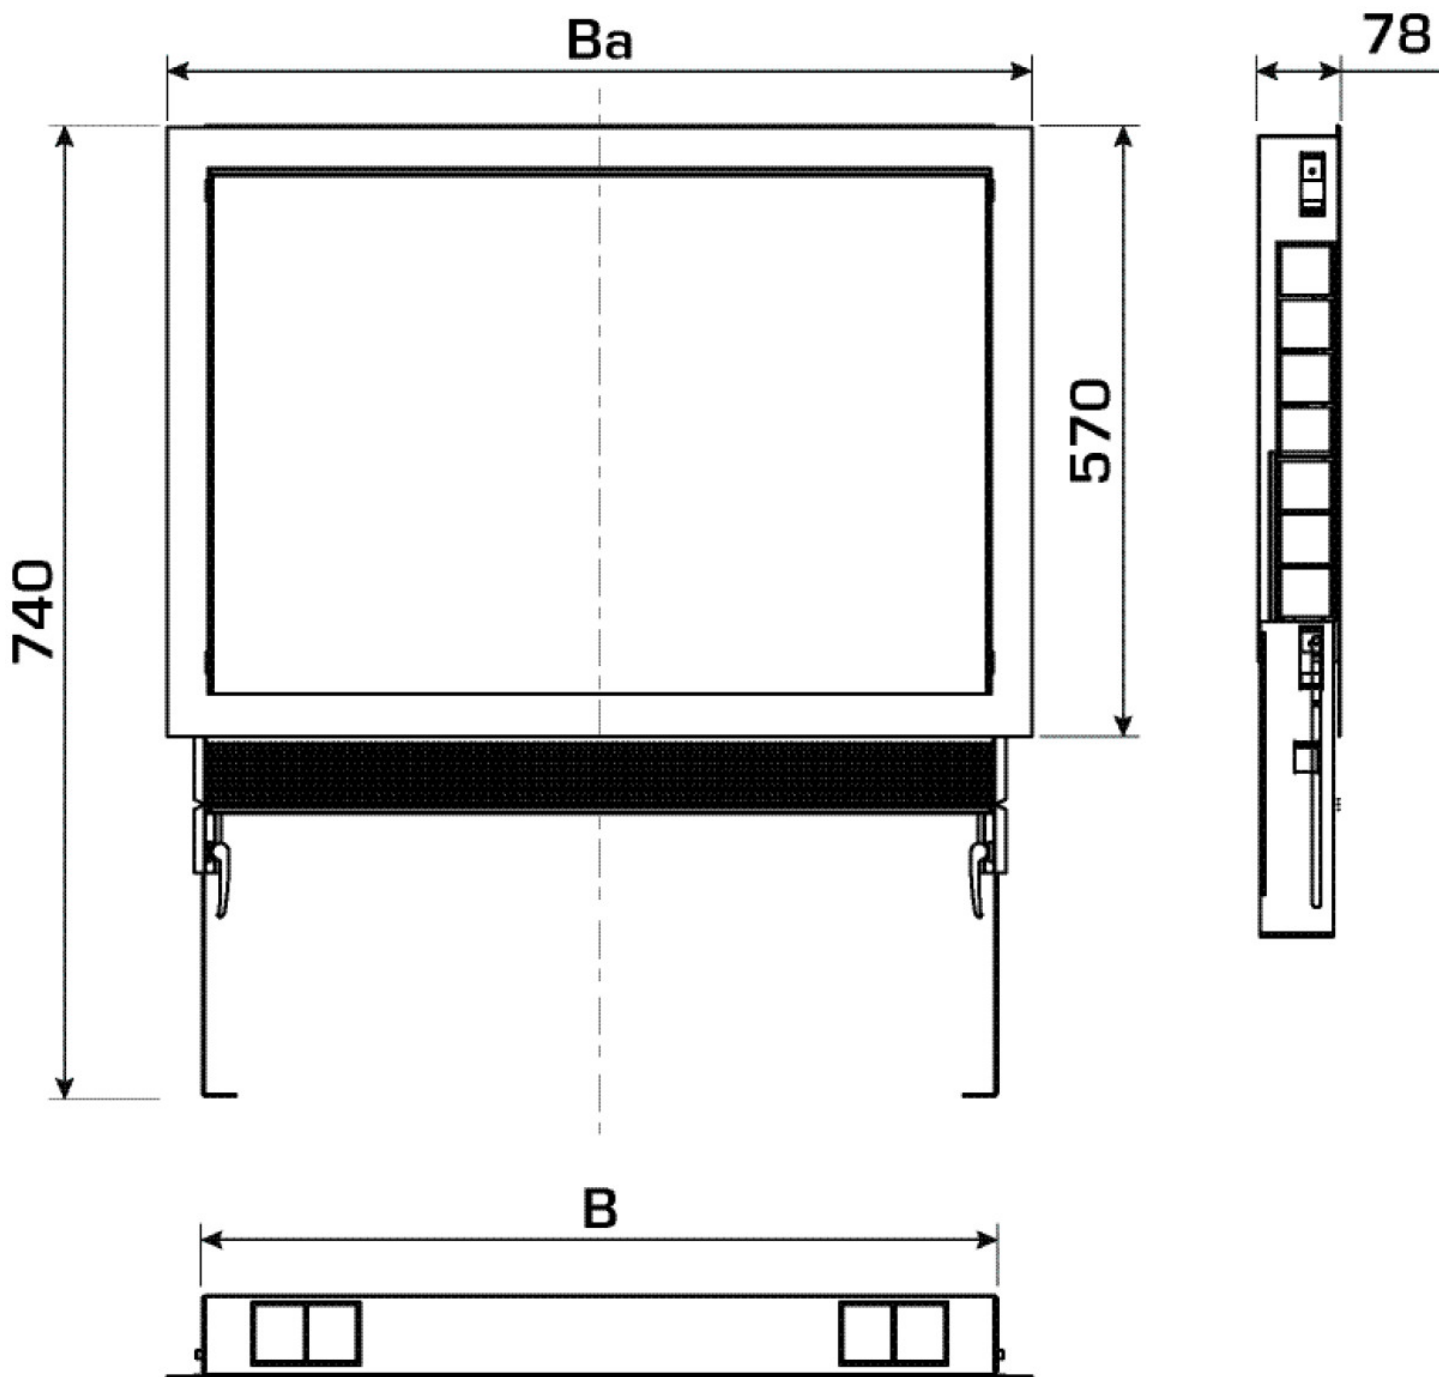

? .pol.

Ozna?enie

9003320

5 – 8/70